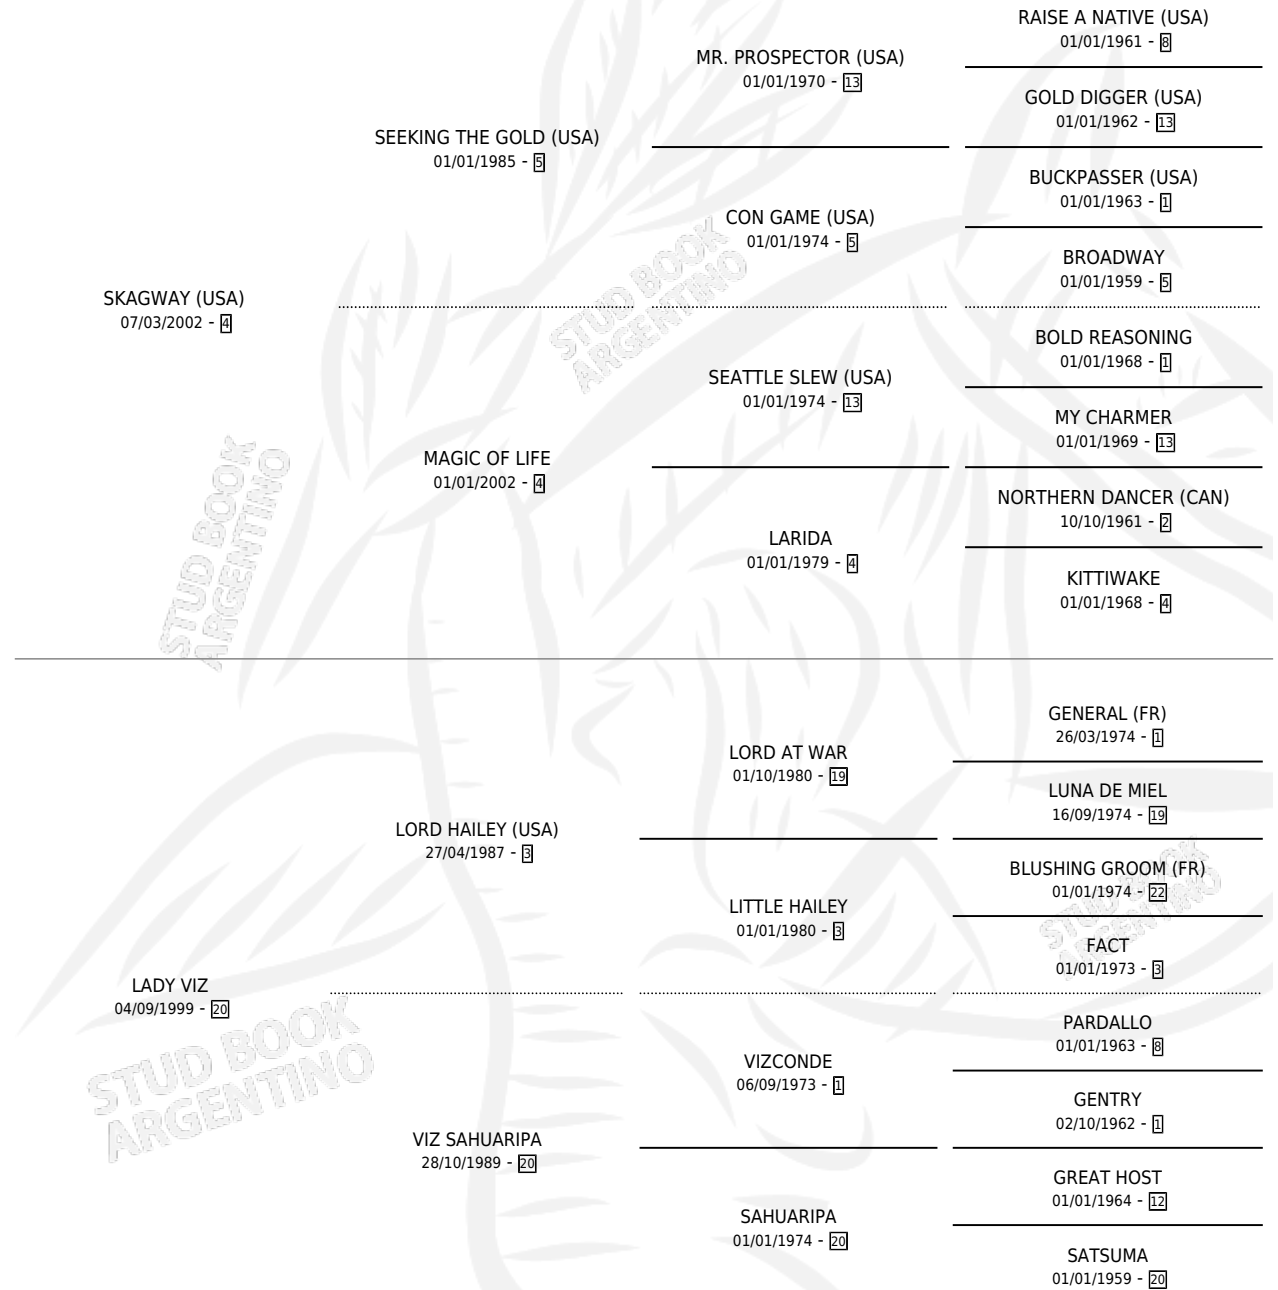

SKY HAILEY

por SKAGWAY (USA) y LADY VIZ por LORD HAILEY (USA)

Argentina · Macho · Alazan · SP · 09/09/2011
Familia 20 · Volumen 41

ESTADO

TIPIFICACIÓN SANGUÍNEA	X
TIPIFICACIÓN POR ADN	✓
PASAPORTE	✓
IDENTIFICACIÓN POR MICROCHIP	✓
REPRODUCTOR	X

Lugar de nacimiento: Los Prados

Criador: La Tana Del Lupo

PEDIGREE