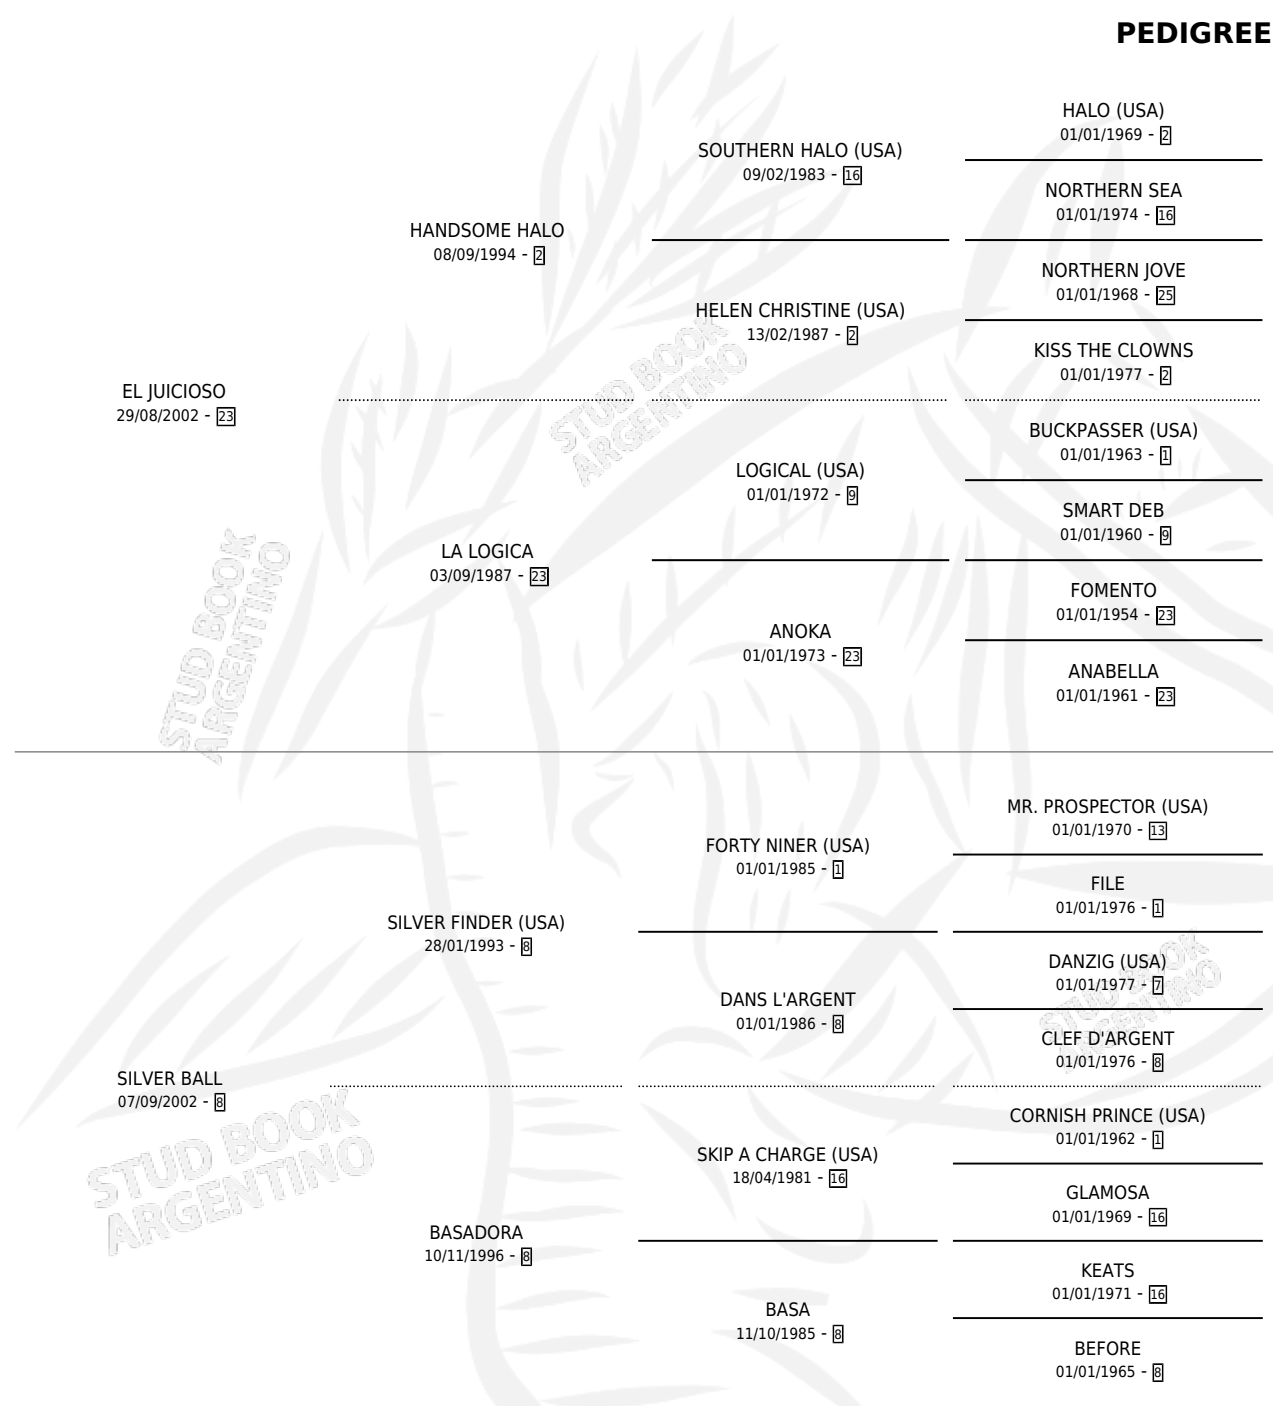

SILBADORA ROCK

por **EL JUICIOSO** y **SILVER BALL** por **SILVER FINDER**
(USA)

Argentina · Hembra · Zaino · SP · 28/09/2011
Familia 8-c · Volumen 41

ESTADO

TIPIFICACIÓN SANGUÍNEA	X
TIPIFICACIÓN POR ADN	✓
PASAPORTE	✓
IDENTIFICACIÓN POR MICROCHIP	✓
REPRODUCTOR	X

Lugar de nacimiento: Capricornio

Criador: Capricornio

PEDIGREE

CAMPAÑA

Solo carreras oficiales de Argentina

POR EDAD

EDAD	CC	1°	2°	3°	4°	5°	NP	CLC	CLG	CLCG1	CLGG1	IMPORTE	GANANCIA / CC
3 AÑOS	2	0	0	0	0	0	2	0	0	0	0	\$0	\$0
4 AÑOS	1	0	0	0	0	0	1	0	0	0	0	\$0	\$0
TOTALES	3	0	0	0	0	0	3	0	0	0	0	\$0	\$0
%		0.0%	0.0%	0.0%	0.0%	0.0%	100%	0.0%	0.0%	0.0%	0.0%		