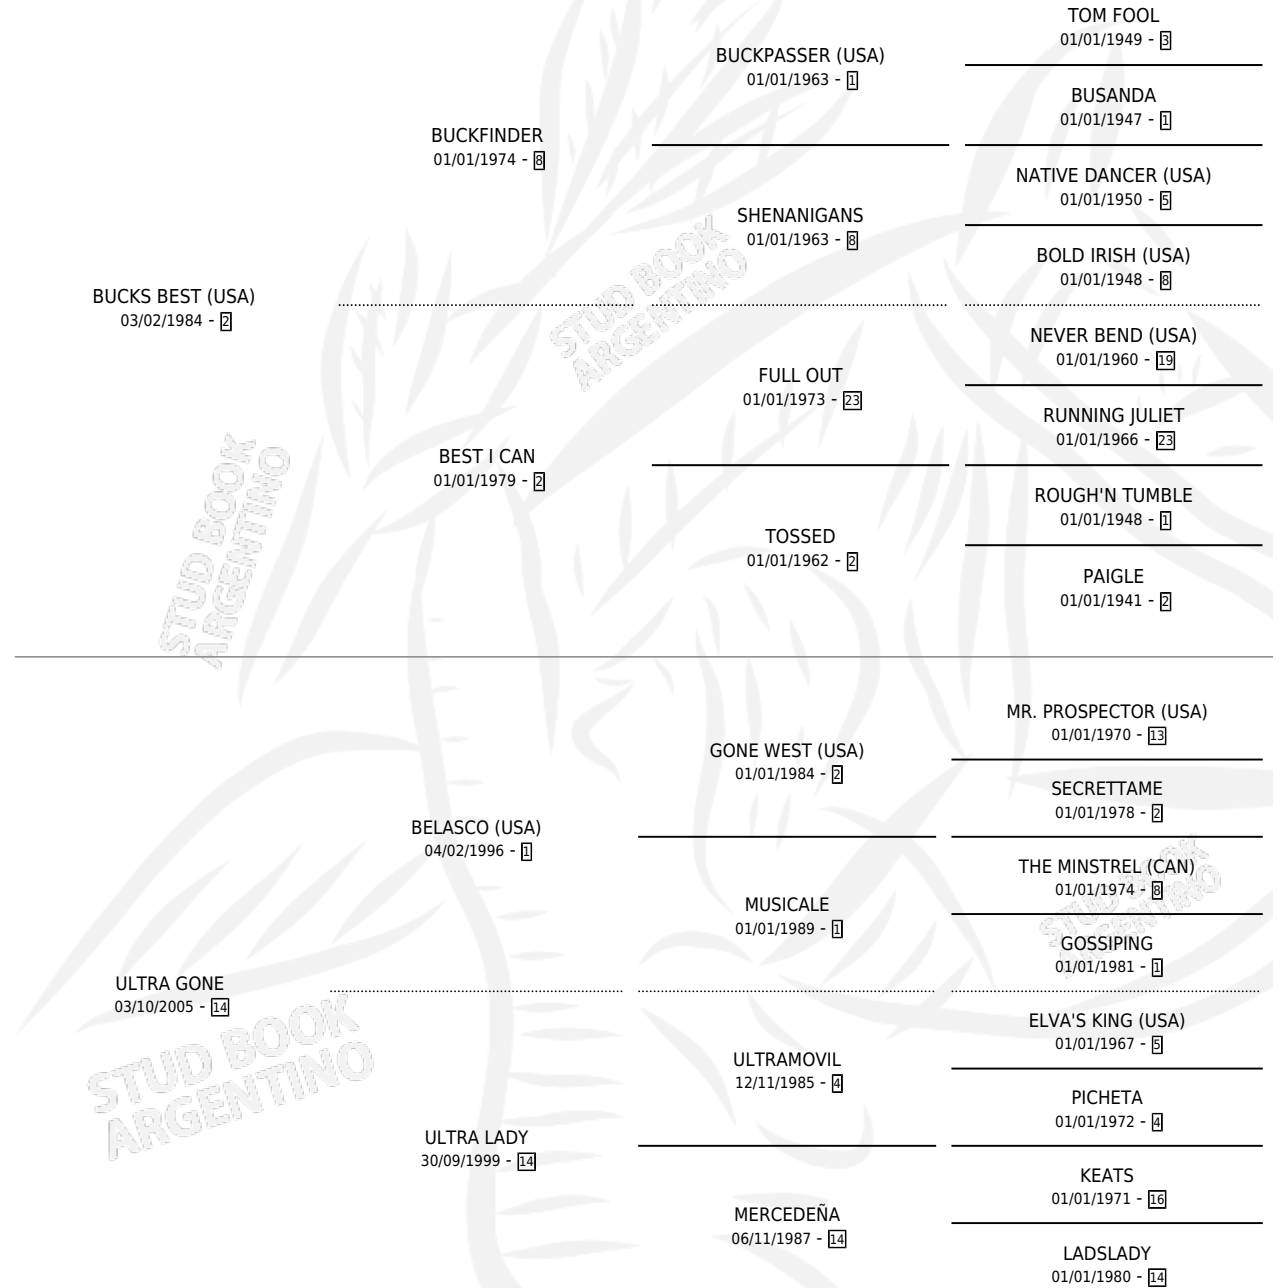

BUCKS MASCA

por **BUCKS BEST (USA)** y **ULTRA GONE** por **BELASCO (USA)**

Argentina · Macho · Zaino · SP · 21/09/2011
Familia 14-c · Volumen 41

ESTADO

TIPIFICACIÓN SANGUÍNEA	X
TIPIFICACIÓN POR ADN	✓
PASAPORTE	X
IDENTIFICACIÓN POR MICROCHIP	✓
REPRODUCTOR	X

Lugar de nacimiento: Traslasierra

Criador: Sin dato

PEDIGREE

BUCKS MASCA

Datos oficiales del Stud Book Argentino

Documento generado el 09/05/2026

studbook.org.ar