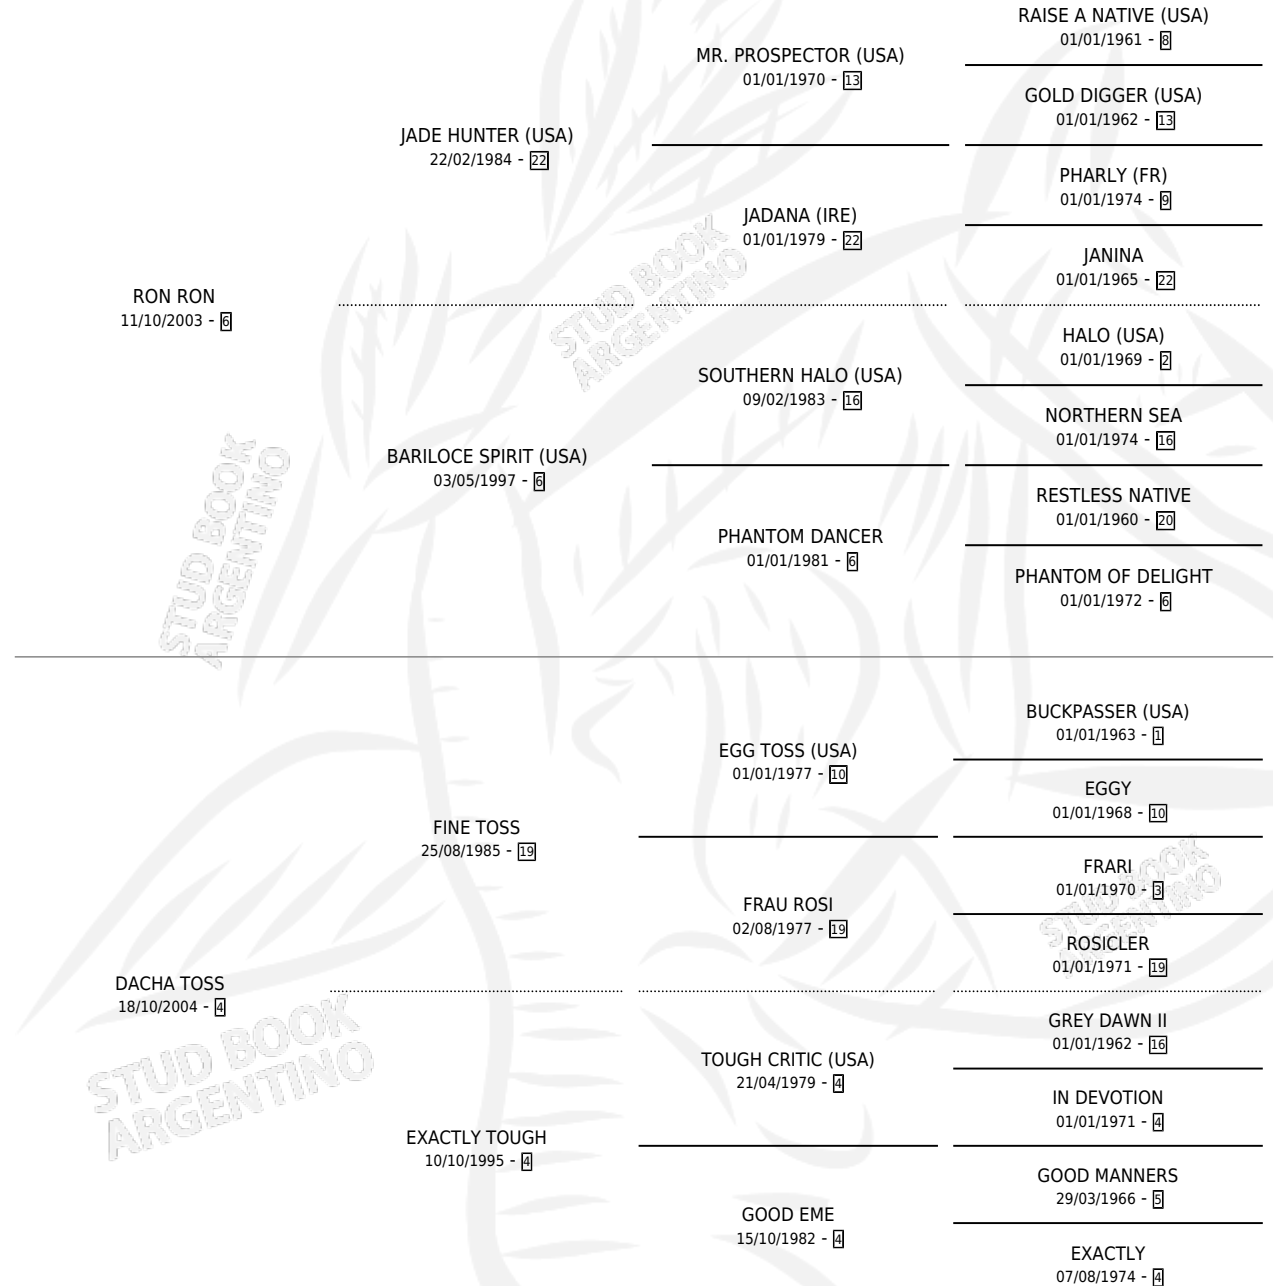

RON DAMON

por **RON RON** y **DACHA TOSS** por **FINE TOSS**

Argentina · Macho · Tordillo · SP · 05/10/2011
Familia 4-k · Volumen 41

ESTADO

TIPIFICACIÓN SANGUÍNEA	X
TIPIFICACIÓN POR ADN	X
PASAPORTE	X
IDENTIFICACIÓN POR MICROCHIP	X
REPRODUCTOR	X

Lugar de nacimiento: Campo particular

Criador: Benito Patricio Jose

PEDIGREE

RON DAMON

Datos oficiales del Stud Book Argentino

Documento generado el 10/05/2026

studbook.org.ar