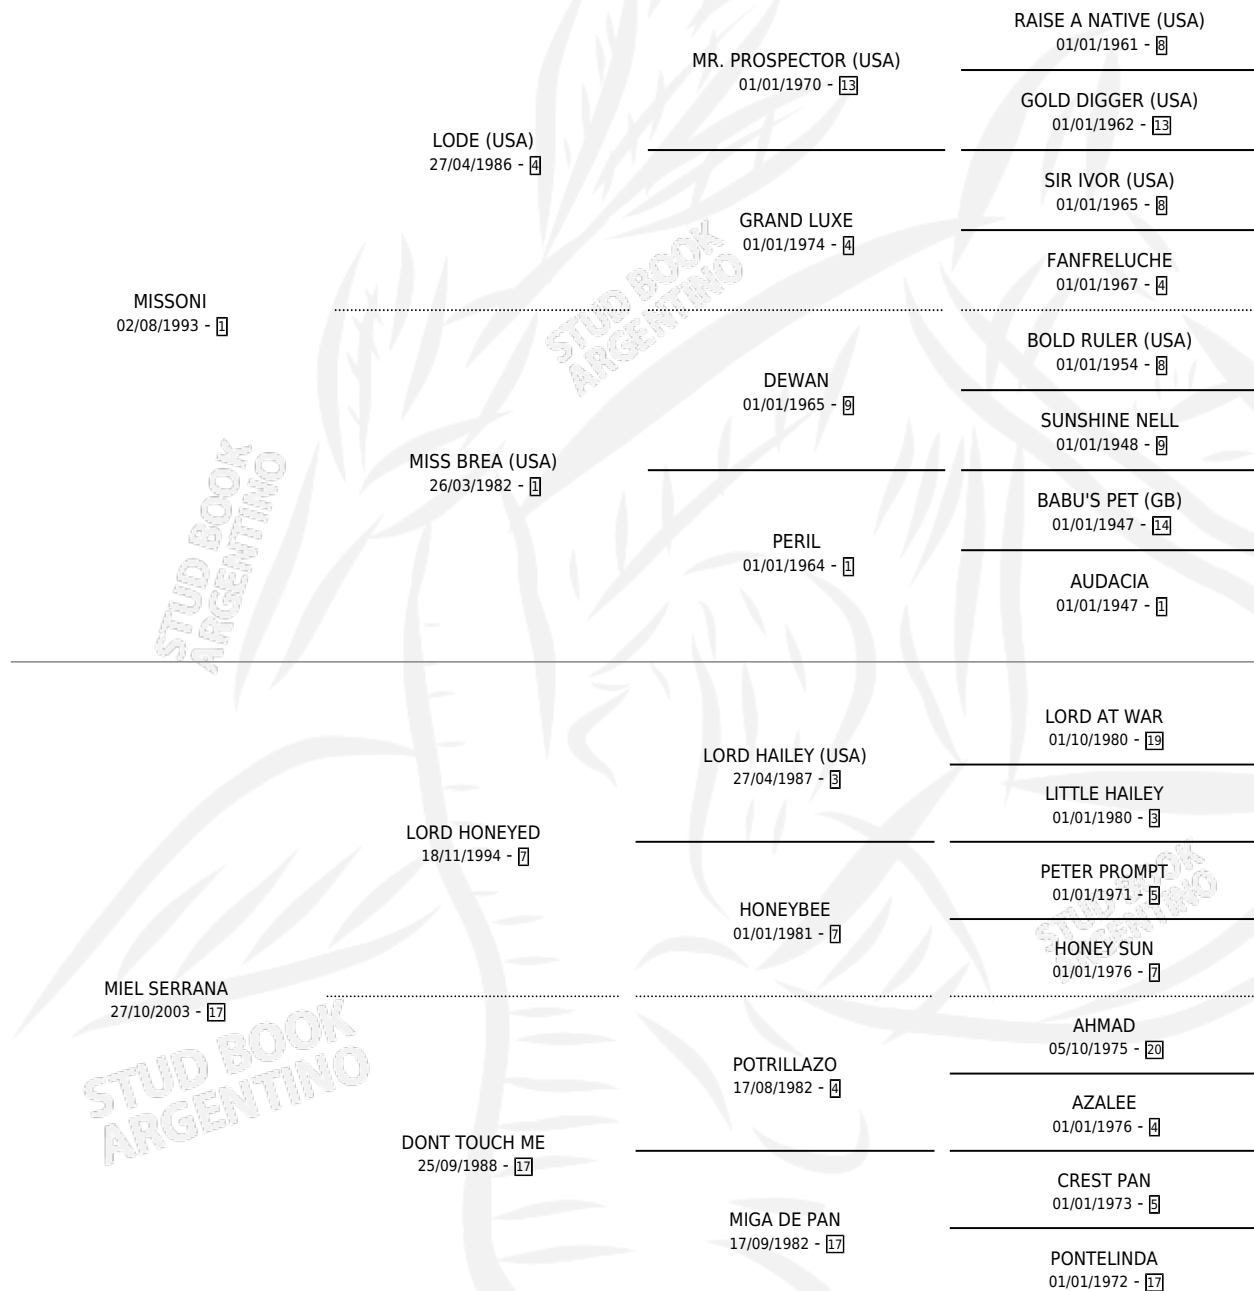

YARIS

por **MISSONI** y **MIEL SERRANA** por **LORD HONEYED**

Argentina · Hembra · Zaino · SP · 04/09/2011
Familia 17-c · Volumen 41

ESTADO

TIPIFICACIÓN SANGUÍNEA	X
TIPIFICACIÓN POR ADN	✓
PASAPORTE	✓
IDENTIFICACIÓN POR MICROCHIP	✓
REPRODUCTOR	X

Lugar de nacimiento: Ranquel

Criador: Ranquel

PEDIGREE