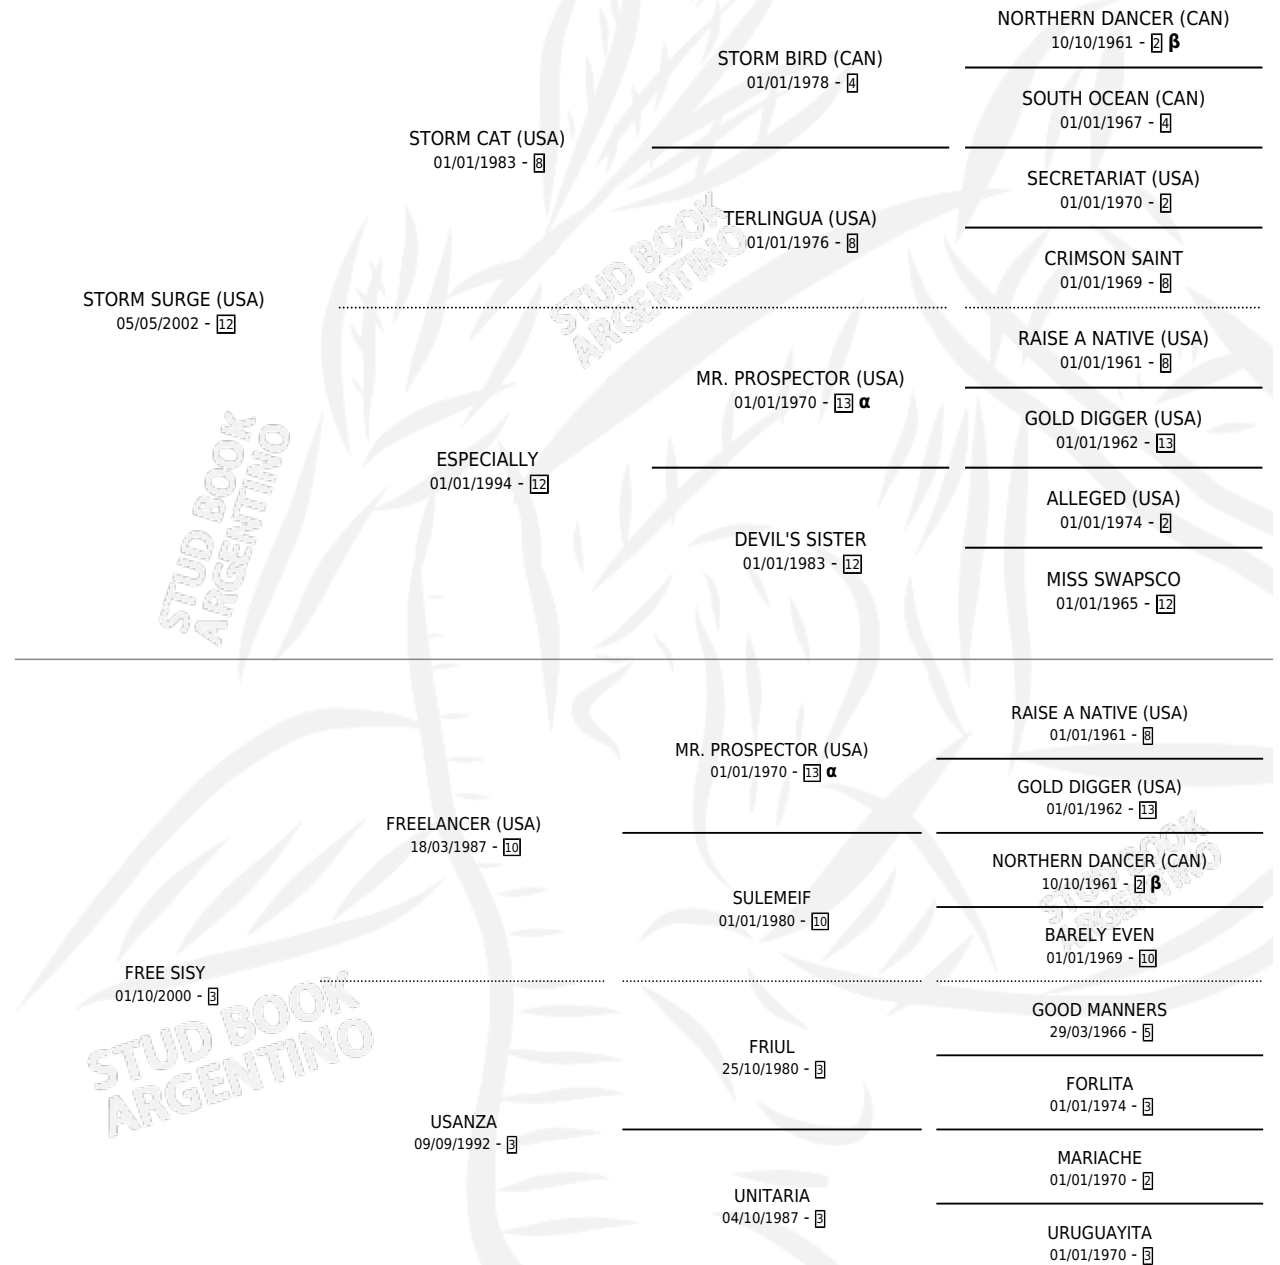

# TORNADO STORM

por **STORM SURGE (USA)** y **FREE SISY** por **FREELANCER (USA)**

Argentina · Macho · Zaino · SP · 01/10/2011  
Familia 3-d · Volumen 41

## ESTADO

TIPIFICACIÓN SANGUÍNEA	X
TIPIFICACIÓN POR ADN	✓
PASAPORTE	✓
IDENTIFICACIÓN POR MICROCHIP	✓
REPRODUCTOR	X

**Lugar de nacimiento:** La Encontrada

**Criador:** La Encontrada

## PEDIGREE

INBREEDING : **α,β**