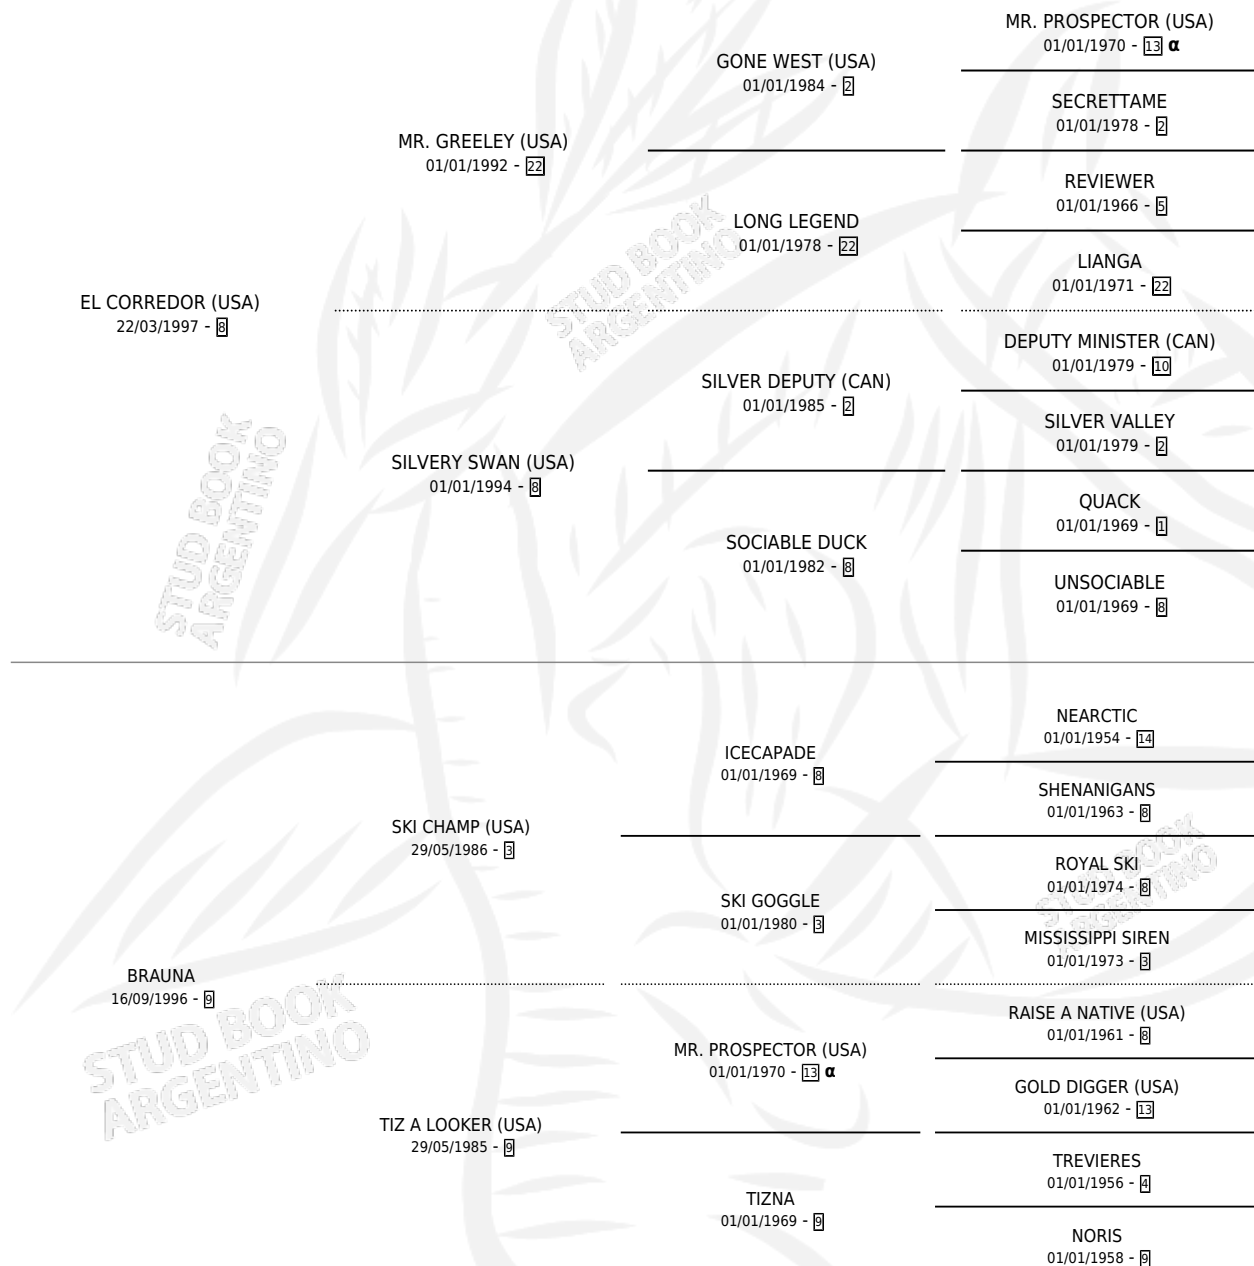

BRUNATICA

por **EL CORREDOR (USA)** y **BRAUNA** por **SKI CHAMP (USA)**

Argentina · Hembra · Zaino · SP · 06/10/2011
Familia 9-g · Volumen 41

ESTADO

TIPIFICACIÓN SANGUÍNEA	X
TIPIFICACIÓN POR ADN	✓
PASAPORTE	✓
IDENTIFICACIÓN POR MICROCHIP	✓
REPRODUCTOR	X

Lugar de nacimiento: La Encontrada
Criador: La Encontrada

PEDIGREE

INBREEDING : α

CAMPAÑA

Solo carreras oficiales de Argentina

POR EDAD

EDAD	CC	1°	2°	3°	4°	5°	NP	CLC	CLG	CLCG1	CLGG1	IMPORTE	GANANCIA / CC
3 AÑOS	5	0	1	0	2	1	1	0	0	0	0	\$23,100	\$4,620
4 AÑOS	3	1	1	0	0	0	1	0	0	0	0	\$45,900	\$15,300
TOTALES	8	1	2	0	2	1	2	0	0	0	0	\$69,000	\$8,625
%		12.5%	25.0%	0.0%	25.0%	12.5%	25.0%	0.0%	0.0%	0.0%	0.0%		

Ganadora en San Isidro - \$69,000, a los 4 años.

POR DISTANCIA

HIPODROMO	CC	1°	2°	3°	4°	5°	NP	CLC	CLG	CLCG1	CLGG1	IMPORTE
PALERMO	7	0	2	0	2	1	2	0	0	0	0	\$35,000
1000 MTS	1	0	0	0	0	0	1	0	0	0	0	\$0
1200 MTS	2	0	2	0	0	0	0	0	0	0	0	\$23,450
1400 MTS	4	0	0	0	2	1	1	0	0	0	0	\$11,550
SAN ISIDRO	1	1	0	0	0	0	0	0	0	0	0	\$34,000
1200 MTS	1	1	0	0	0	0	0	0	0	0	0	\$34,000