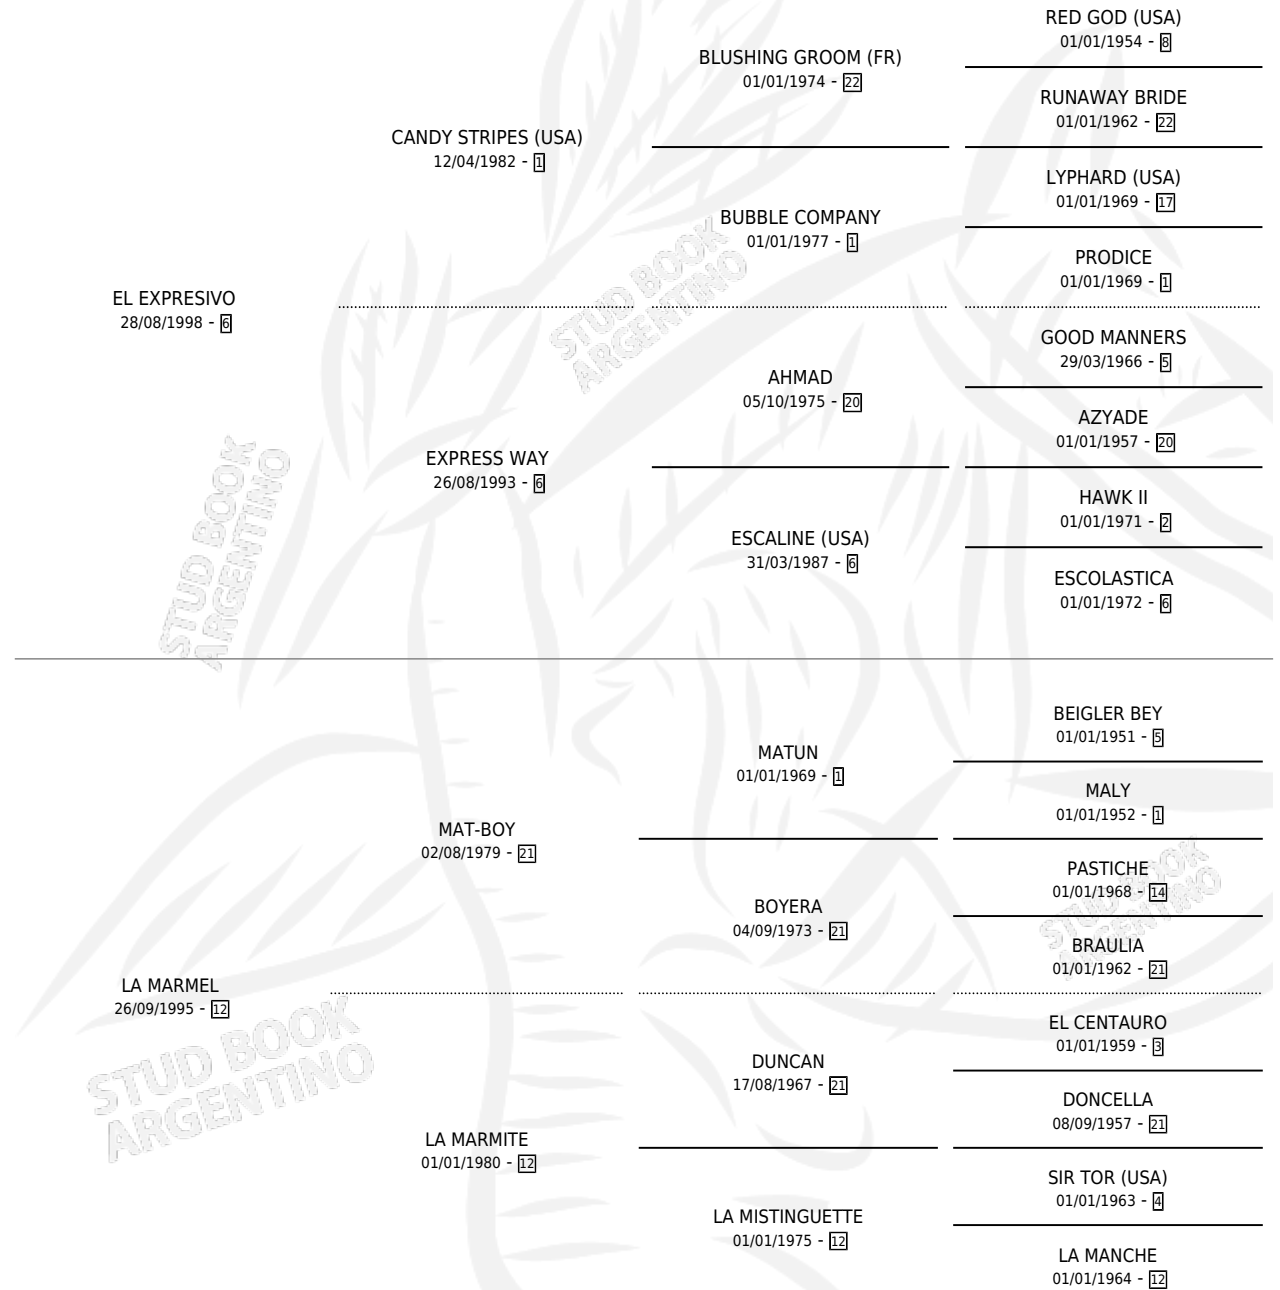

MAT EXPRESIVA

por EL EXPRESIVO y LA MARMEL por MAT-BOY

Argentina · Hembra · Zaino · SP · 16/09/2011
Familia 12-d · Volumen 41

ESTADO

TIPIFICACIÓN SANGUÍNEA	X
TIPIFICACIÓN POR ADN	X
PASAPORTE	X
IDENTIFICACIÓN POR MICROCHIP	X
REPRODUCTOR	✓

Lugar de nacimiento: Nico Y Yo

Criador: Gallo Eduardo Anibal

PEDIGREE

S

mientos 0 / Efectividad 0.00%

PADRILLO

PRODUCTO

CRIADOR