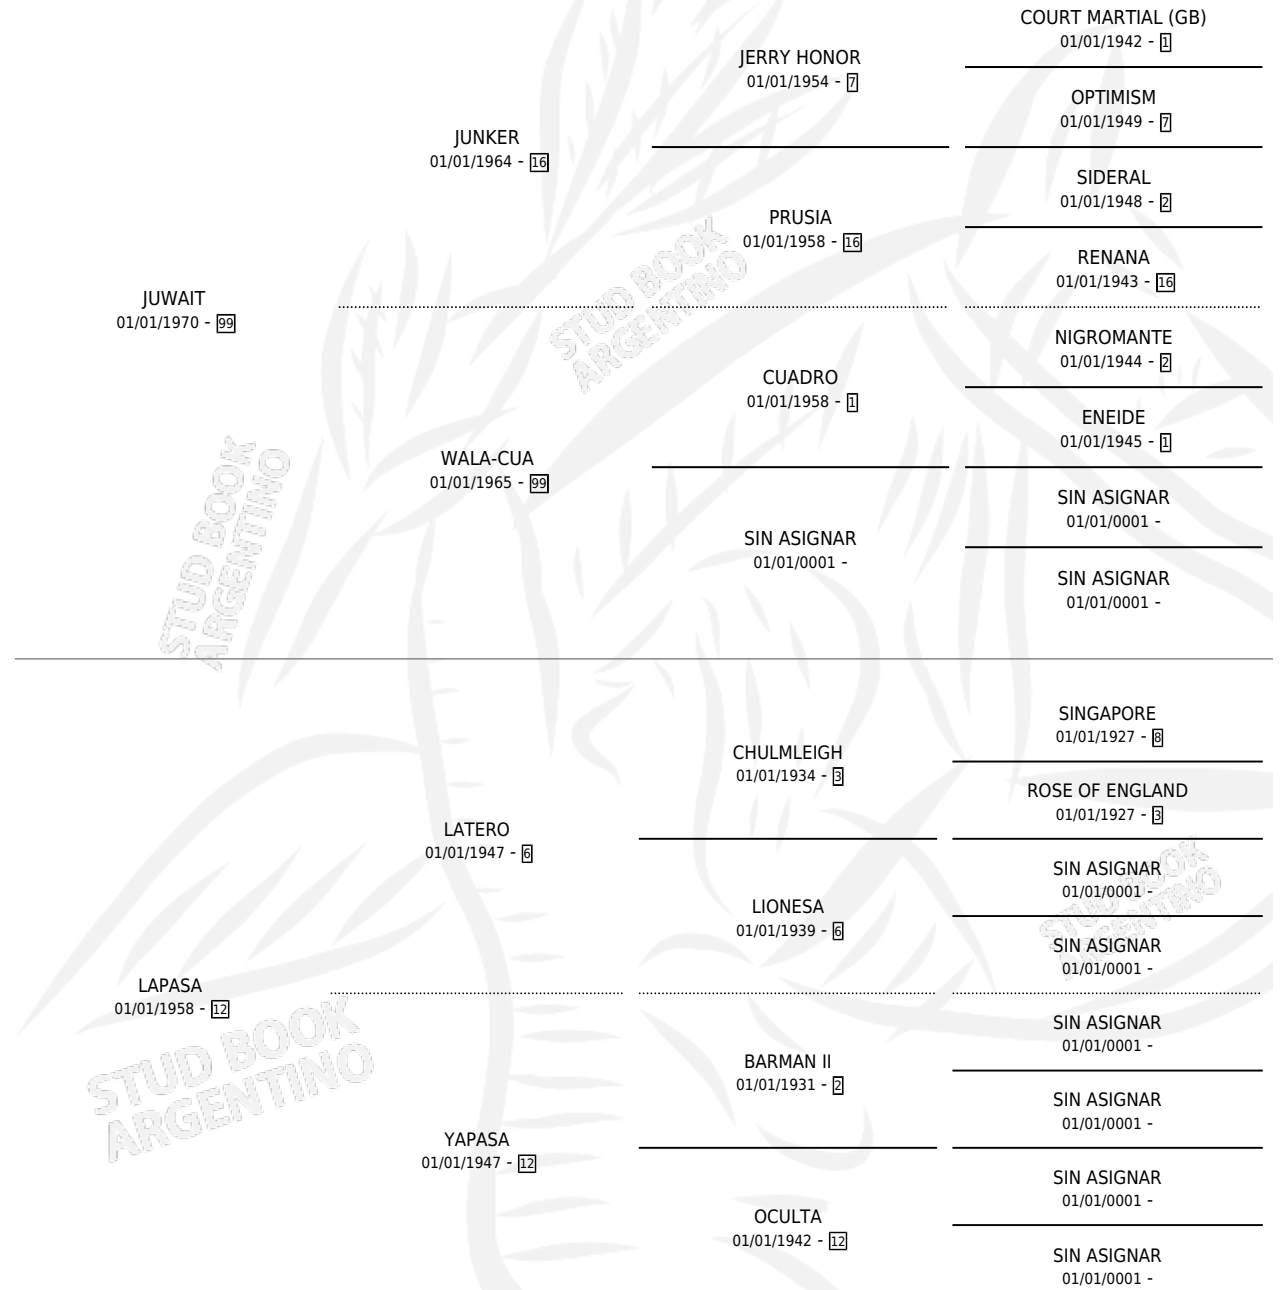

PASA JUANA

por JUWAIT y LAPASA por LATERO

Argentina · Hembra · Tordillo · SP · 01/01/1976
Familia 12-d · Volumen 29

ESTADO

TIPIFICACIÓN SANGUÍNEA	X
TIPIFICACIÓN POR ADN	X
PASAPORTE	X
IDENTIFICACIÓN POR MICROCHIP	X
REPRODUCTOR	✓

Lugar de nacimiento: Campo particular

Criador: Sin dato

PEDIGREE

CAMPAÑA

Solo carreras oficiales de Argentina

POR EDAD

EDAD	CC	1°	2°	3°	4°	5°	NP	CLC	CLG	CLCG1	CLGG1	IMPORTE	GANANCIA / CC
6 AÑOS	1	1	0	0	0	0	0	0	0	0	0	\$0	\$0
TOTALES	1	1	0	0	0	0	0	0	0	0	0	\$0	\$0
%		100%	0.0%	0.0%	0.0%	0.0%	0.0%	0.0%	0.0%	0.0%	0.0%		