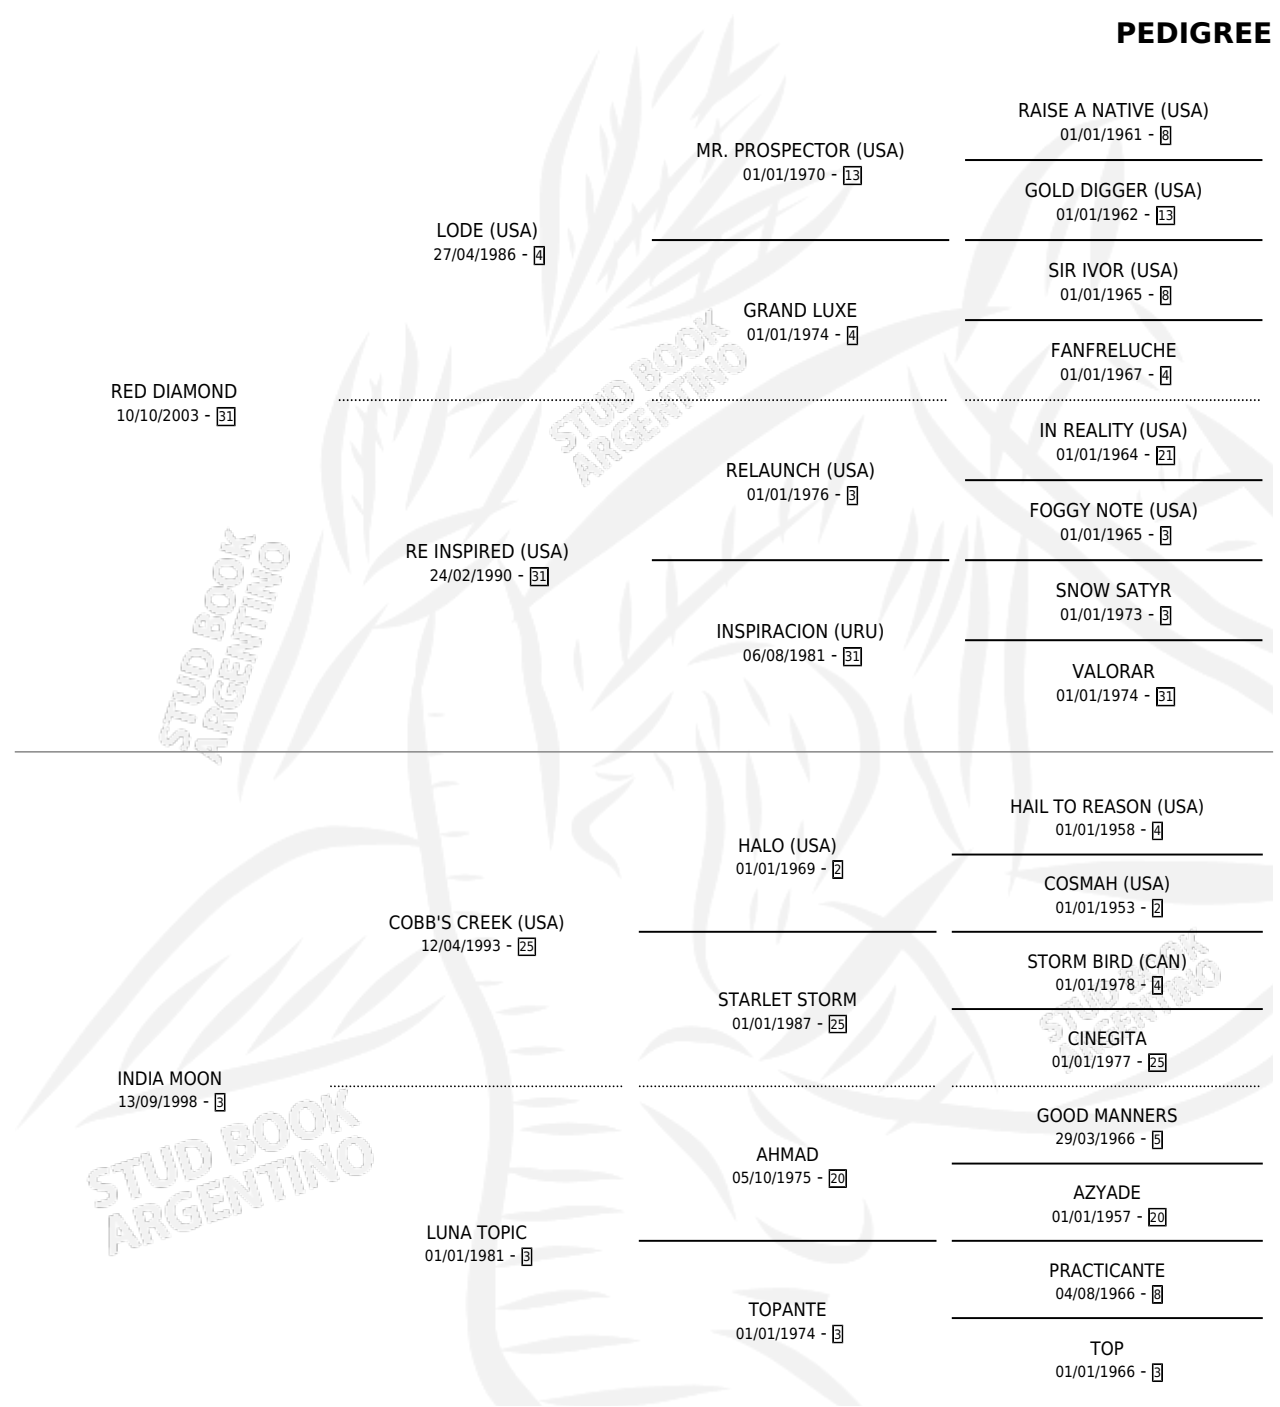

RED PET

por RED DIAMOND y INDIA MOON por COBB'S CREEK (USA)

Argentina · Macho · Zaino · SP · 11/10/2011
Familia 3-h · Volumen 41

ESTADO

TIPIFICACIÓN SANGUÍNEA	X
TIPIFICACIÓN POR ADN	✓
PASAPORTE	✓
IDENTIFICACIÓN POR MICROCHIP	✓
REPRODUCTOR	X

Lugar de nacimiento: El Tala
Criador: Crespo Felix Eduardo

PEDIGREE

CAMPAÑA

Solo carreras oficiales de Argentina

POR EDAD

EDAD	CC	1°	2°	3°	4°	5°	NP	CLC	CLG	CLCG1	CLGG1	IMPORTE	GANANCIA / CC
3 AÑOS	9	0	0	3	0	1	5	0	0	0	0	\$49,125	\$5,458
4 AÑOS	10	0	2	2	1	2	3	0	0	0	0	\$101,796	\$10,180
5 AÑOS	10	1	0	1	2	1	5	0	0	0	0	\$105,676	\$10,568
6 AÑOS	3	0	0	0	0	0	3	0	0	0	0	\$0	\$0
TOTALES	32	1	2	6	3	4	16	0	0	0	0	\$256,597	\$8,019
%		3.1%	6.3%	18.8%	9.4%	12.5%	50.0%	0.0%	0.0%	0.0%	0.0%		