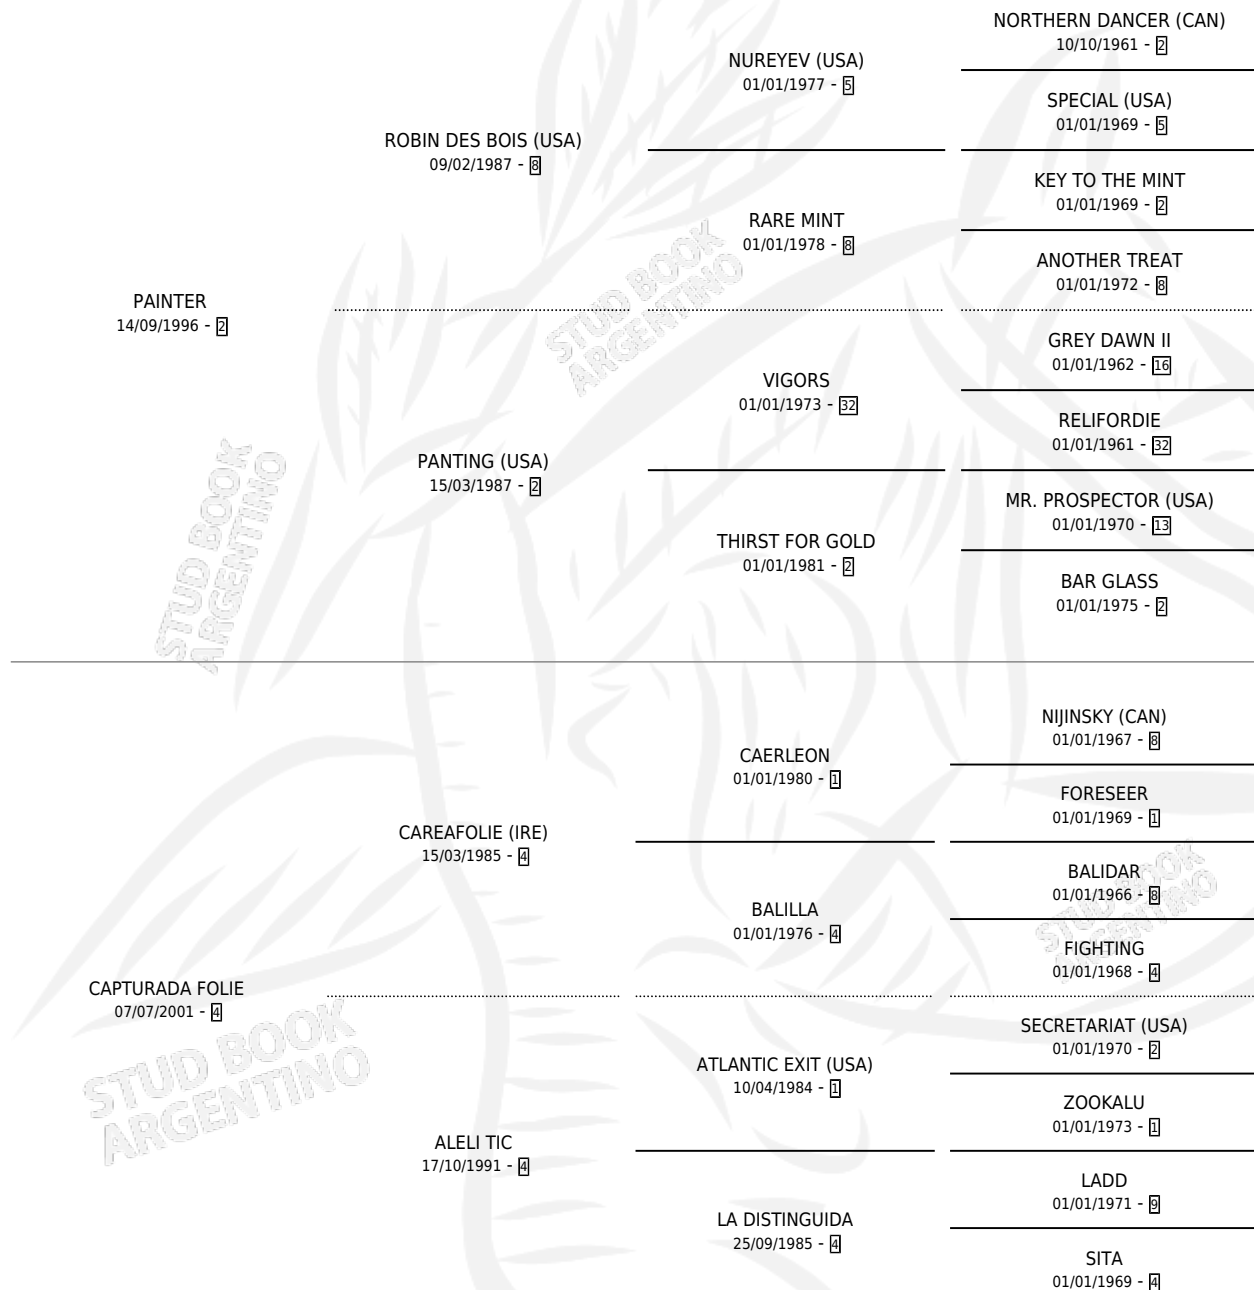

CAPT PAINT

por PAINTER y CAPTURADA FOLIE por CAREAFOLIE (IRE)

Argentina · Hembra · Alazan · SP · 12/08/2011
Familia 4 · Volumen 41

ESTADO

TIPIFICACIÓN SANGUÍNEA	X
TIPIFICACIÓN POR ADN	X
PASAPORTE	X
IDENTIFICACIÓN POR MICROCHIP	X
REPRODUCTOR	X

Lugar de nacimiento: Jaguel Grande

Criador: Jaguel Grande

PEDIGREE