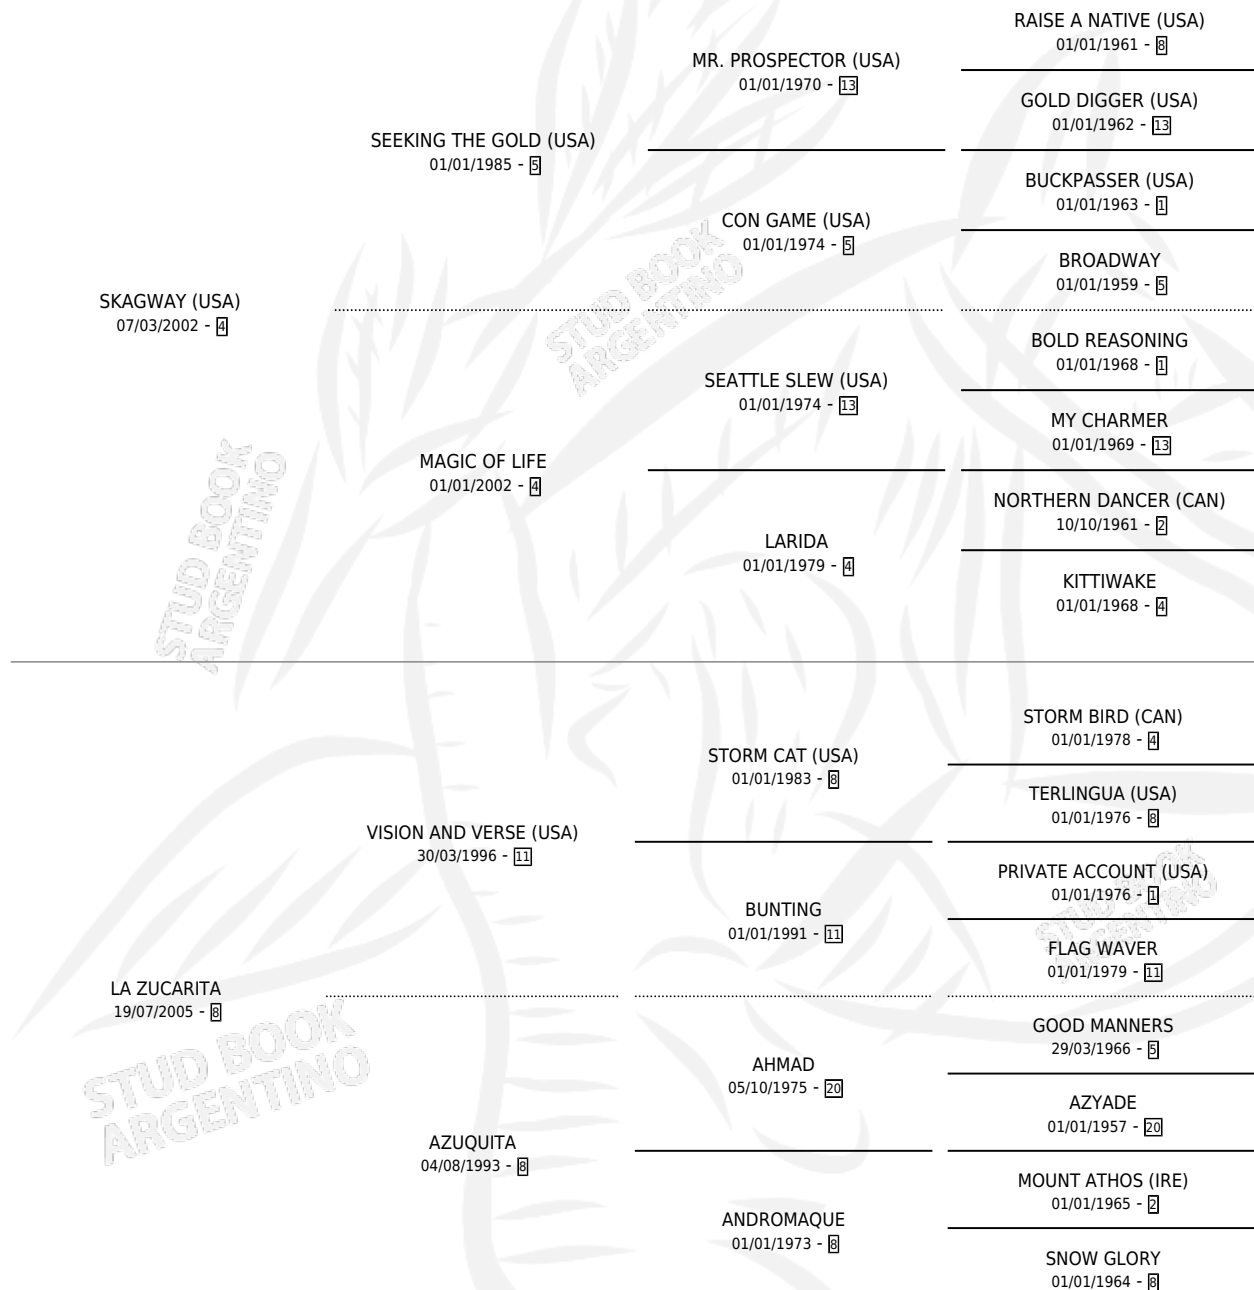

ZAINDARI

por **SKAGWAY (USA)** y **LA ZUCARITA** por **VISION AND VERSE (USA)**

Argentina · Hembra · Zaino · SP · 17/09/2011
Familia 8-c · Volumen 41

ESTADO

TIPIFICACIÓN SANGUÍNEA	X
TIPIFICACIÓN POR ADN	✓
PASAPORTE	✓
IDENTIFICACIÓN POR MICROCHIP	✓
REPRODUCTOR	✓

Lugar de nacimiento: Santa Ana
Criador: La Faustina

~

HIJOS

	MACHOS	HEMBRAS
1 NACIERON	1	0
SIN ACTUACIONES		

PEDIGREE

CAMPAÑA

Solo carreras oficiales de Argentina

POR EDAD