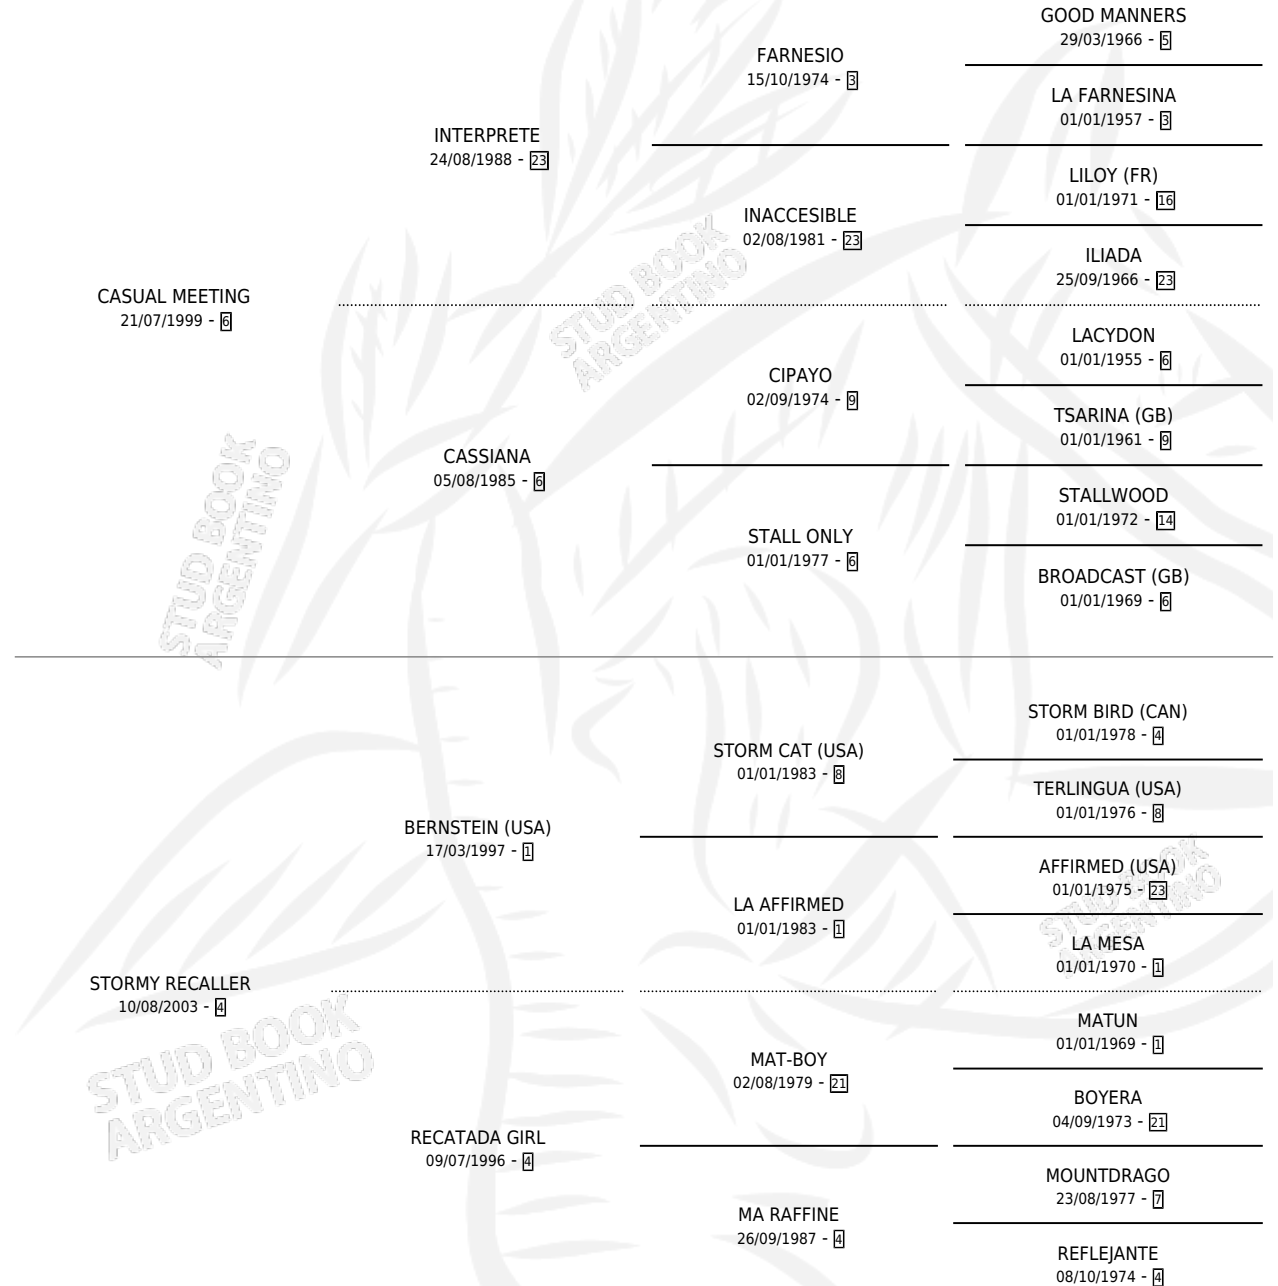

CASUAL RECALLER

por CASUAL MEETING y STORMY RECALLER por
BERNSTEIN (USA)

Argentina · Macho · Zaino · SP · 04/10/2011
Familia 4-k · Volumen 41

ESTADO

| | |
|------------------------------|---|
| TIPIFICACIÓN SANGUÍNEA | X |
| TIPIFICACIÓN POR ADN | X |
| PASAPORTE | X |
| IDENTIFICACIÓN POR MICROCHIP | X |
| REPRODUCTOR | X |

Lugar de nacimiento: Santa Ana

Criador: Iguacel Manuel Rodolfo, Iguacel Antonio Carlos
y Iguacel Miguel Alfredo

PEDIGREE

CASUAL RECALLER

Datos oficiales del Stud Book Argentino

Documento generado el 14/05/2026