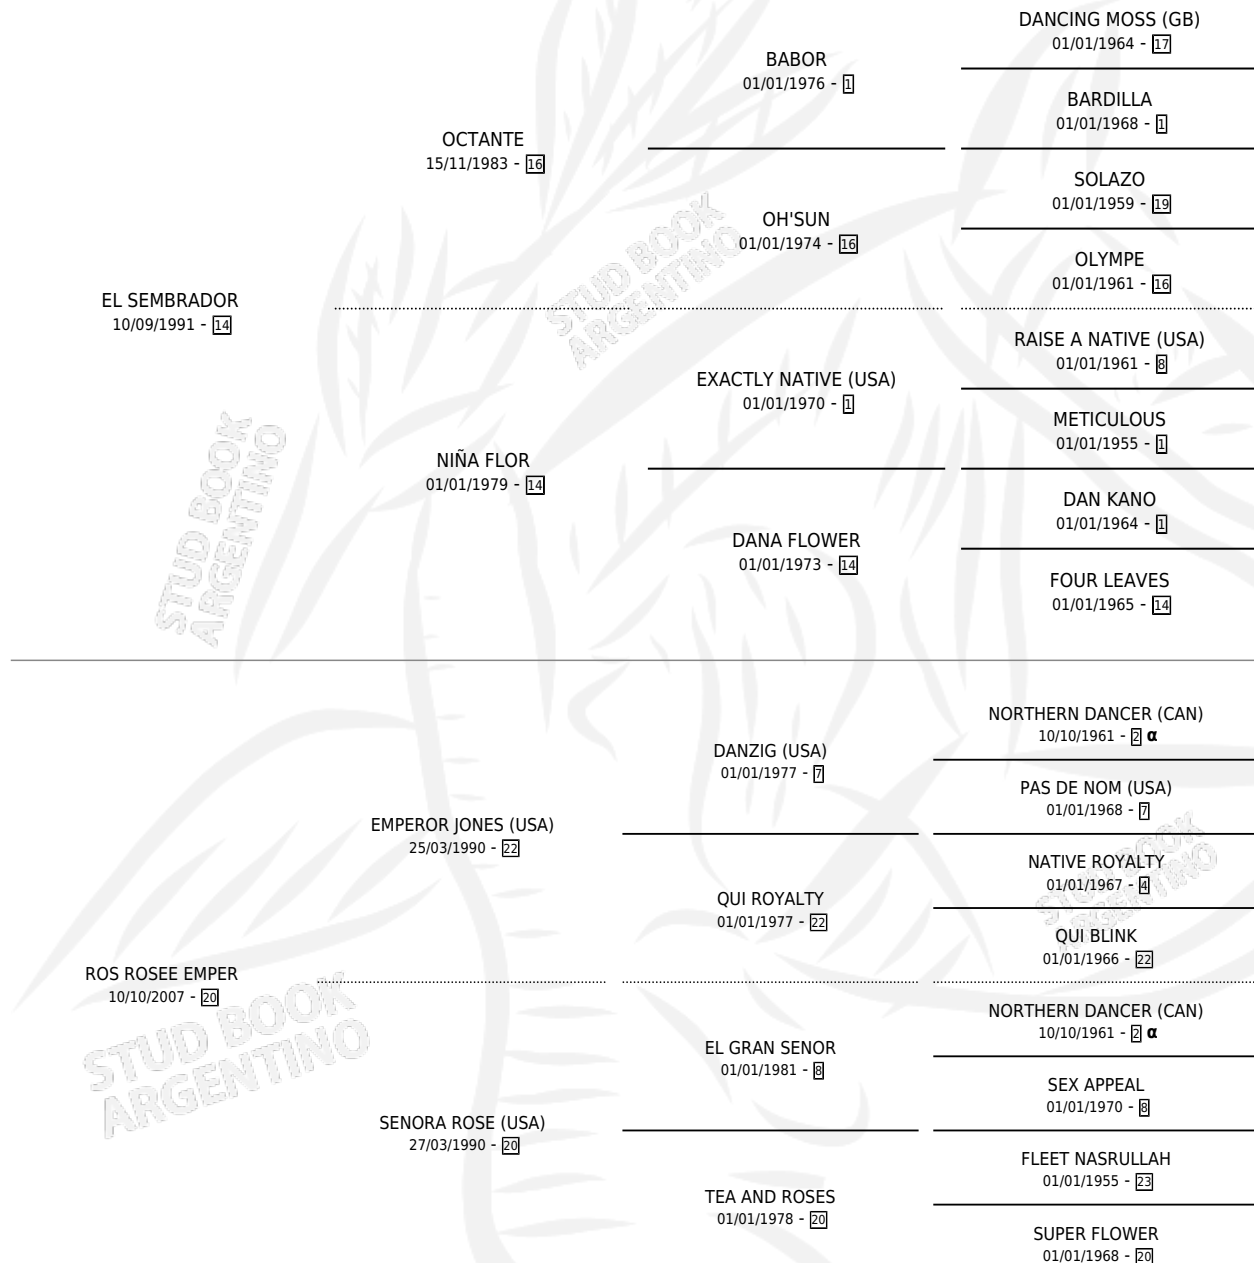

LA ROMA

por **EL SEMBRADOR** y **ROS ROSEE EMPER** por **EMPEROR JONES (USA)**

Argentina · Hembra · Alazan · SP · 26/09/2011
Familia 20-c · Volumen 41

ESTADO

TIPIFICACIÓN SANGUÍNEA	X
TIPIFICACIÓN POR ADN	✓
PASAPORTE	✓
IDENTIFICACIÓN POR MICROCHIP	✓
REPRODUCTOR	✓

Lugar de nacimiento: El Tala

Criador: Crespo Ana Maria, Crespo Pedro Manuel y Crespo Felix Eduardo

PEDIGREE

INBREEDING : α