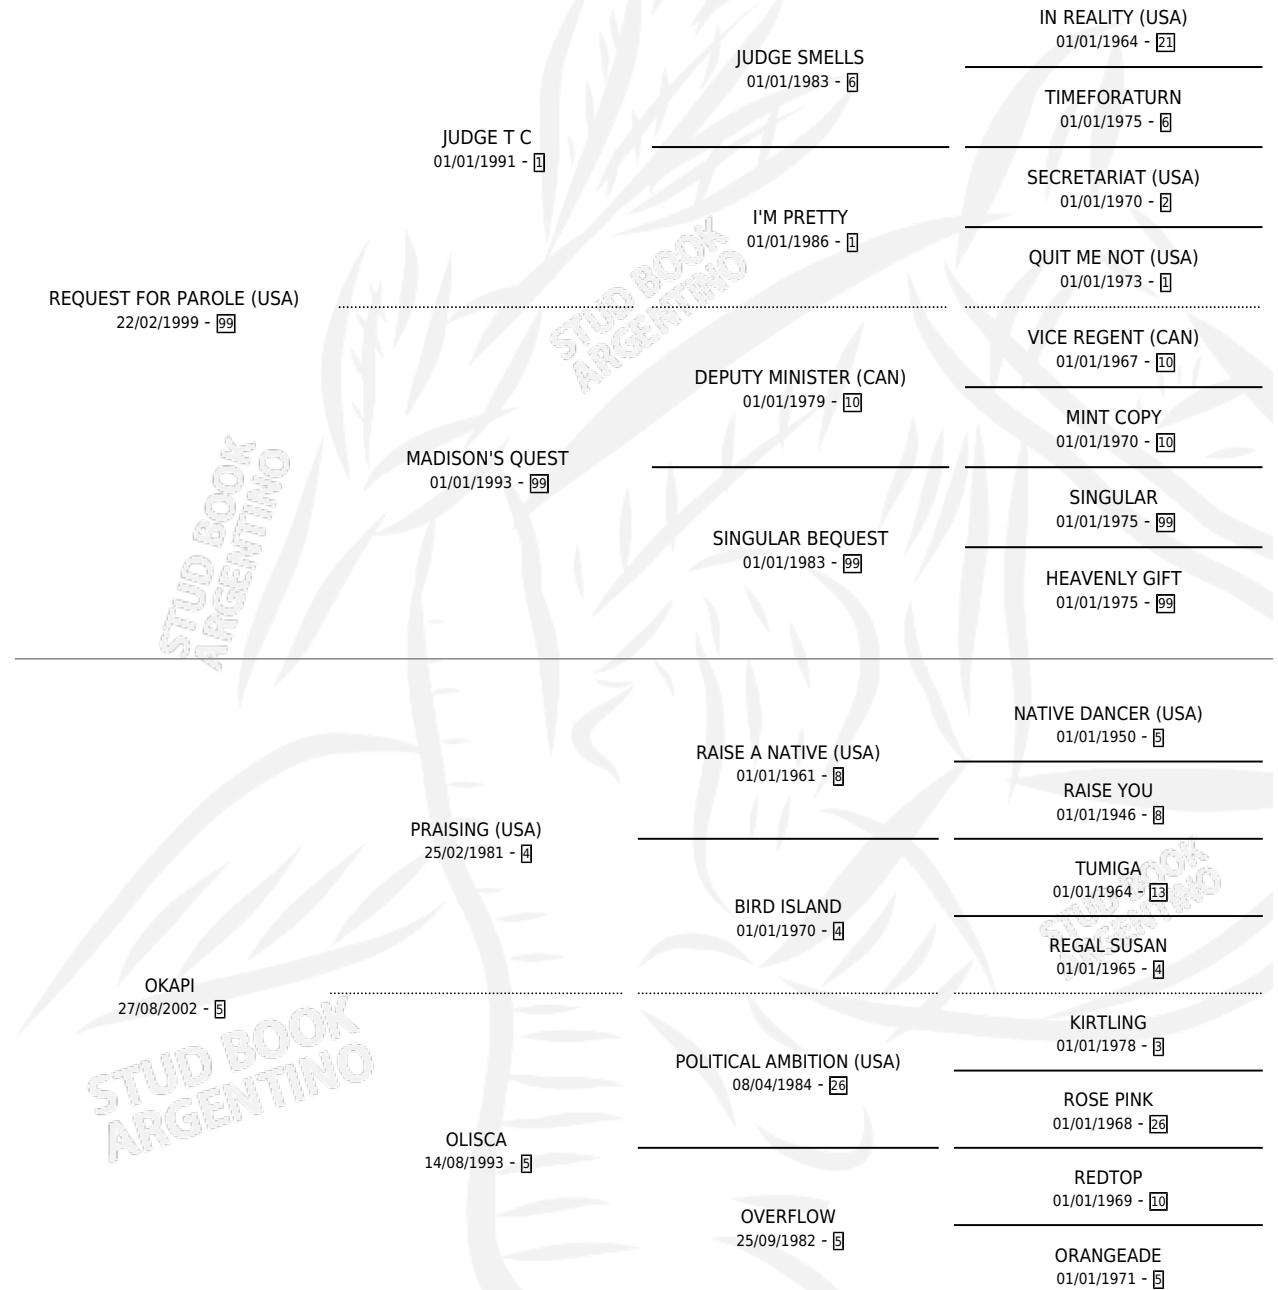

Lugar de nacimiento: El Tala
Criador: El Tala

~

HIJOS

	MACHOS	HEMBRAS
2 NACIERON	1	1
1 CORRIERON	0	1

SIN ACTUACIONES

PEDIGREE

CAMPAÑA

Solo carreras oficiales de Argentina