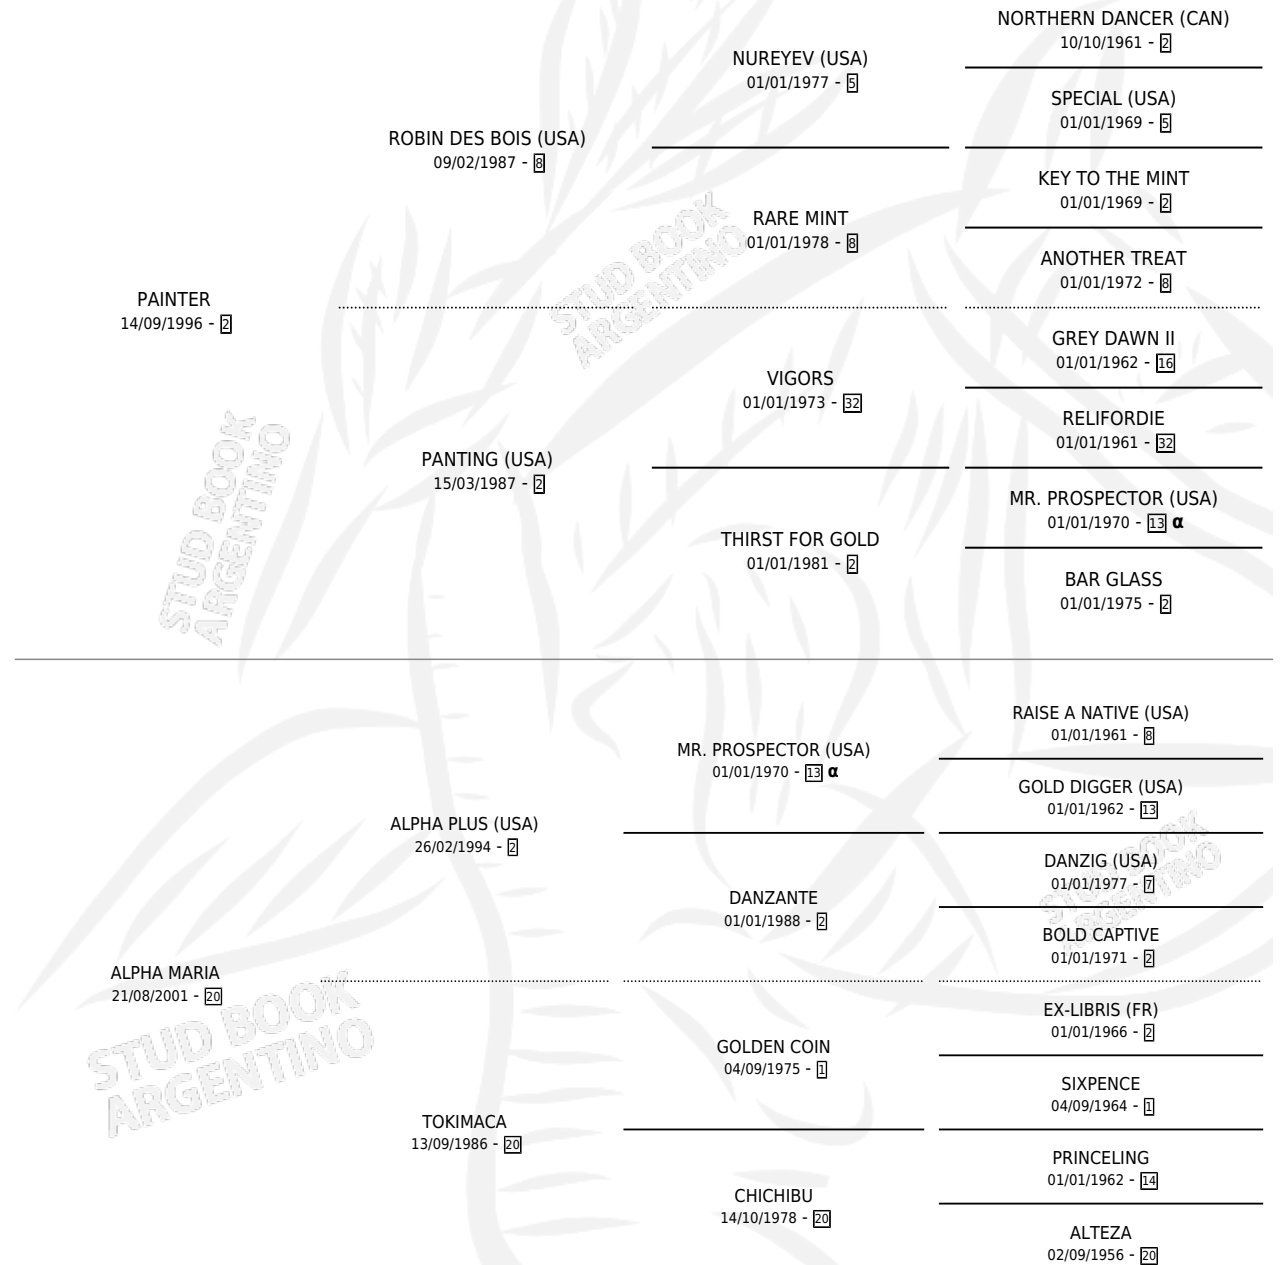

PAINT PLUS

por PAINTER y ALPHA MARIA por ALPHA PLUS (USA)

Argentina · Macho · Alazan · SP · 21/09/2011
Familia 20-d · Volumen 41

ESTADO

TIPIFICACIÓN SANGUÍNEA	X
TIPIFICACIÓN POR ADN	✓
PASAPORTE	✓
IDENTIFICACIÓN POR MICROCHIP	✓
REPRODUCTOR	X

Lugar de nacimiento: Jaguel Grande

Criador: Gurruchaga Luis Alberto

PEDIGREE

INBREEDING : α

CAMPAÑA

Solo carreras oficiales de Argentina

POR EDAD

EDAD	CC	1°	2°	3°	4°	5°	NP	CLC	CLG	CLCG1	CLGG1	IMPORTE	GANANCIA / CC
3 AÑOS	1	0	0	0	0	0	1	0	0	0	0	\$0	\$0
TOTALES	1	0	0	0	0	0	1	0	0	0	0	\$0	\$0
%		0.0%	0.0%	0.0%	0.0%	0.0%	100%	0.0%	0.0%	0.0%	0.0%		