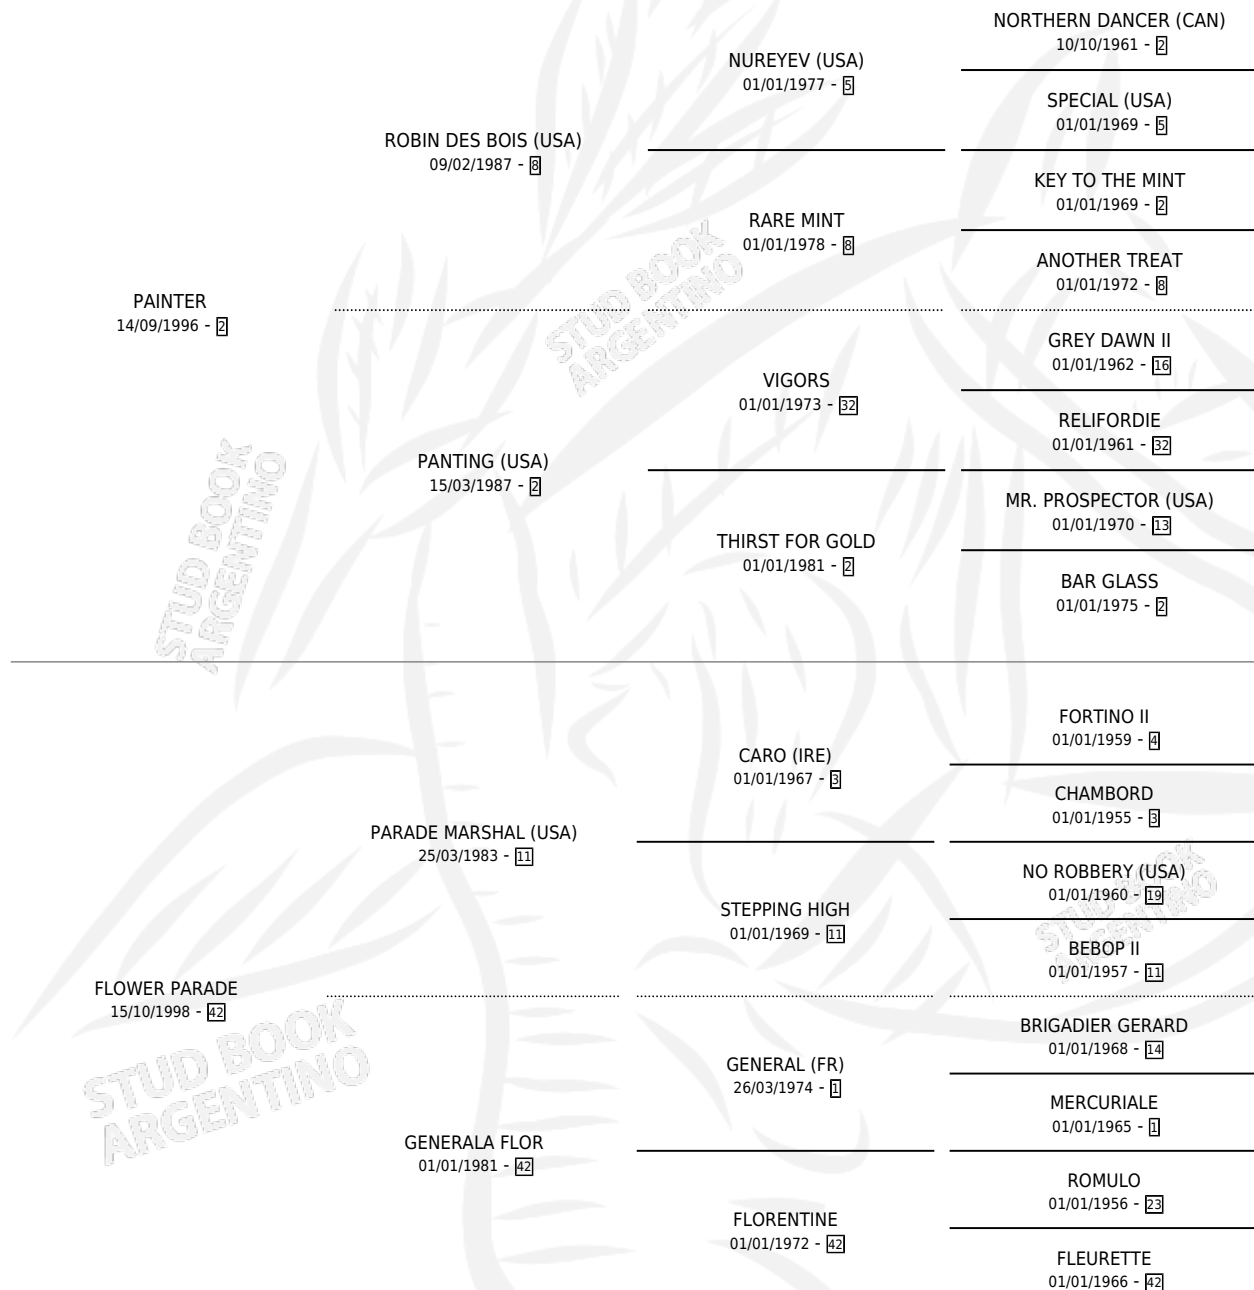

FLOWER PAINT

por PAINTER y FLOWER PARADE por PARADE MARSHAL (USA)

Argentina · Hembra · Zaino · SP · 14/09/2011
Familia 42 · Volumen 41

ESTADO

TIPIFICACIÓN SANGUÍNEA	X
TIPIFICACIÓN POR ADN	X
PASAPORTE	X
IDENTIFICACIÓN POR MICROCHIP	X
REPRODUCTOR	X

Lugar de nacimiento: Jaguel Grande
Criador: Jaguel Grande

PEDIGREE

FLOWER PAINT

Datos oficiales del Stud Book Argentino

Documento generado el 05/05/2026

studbook.org.ar