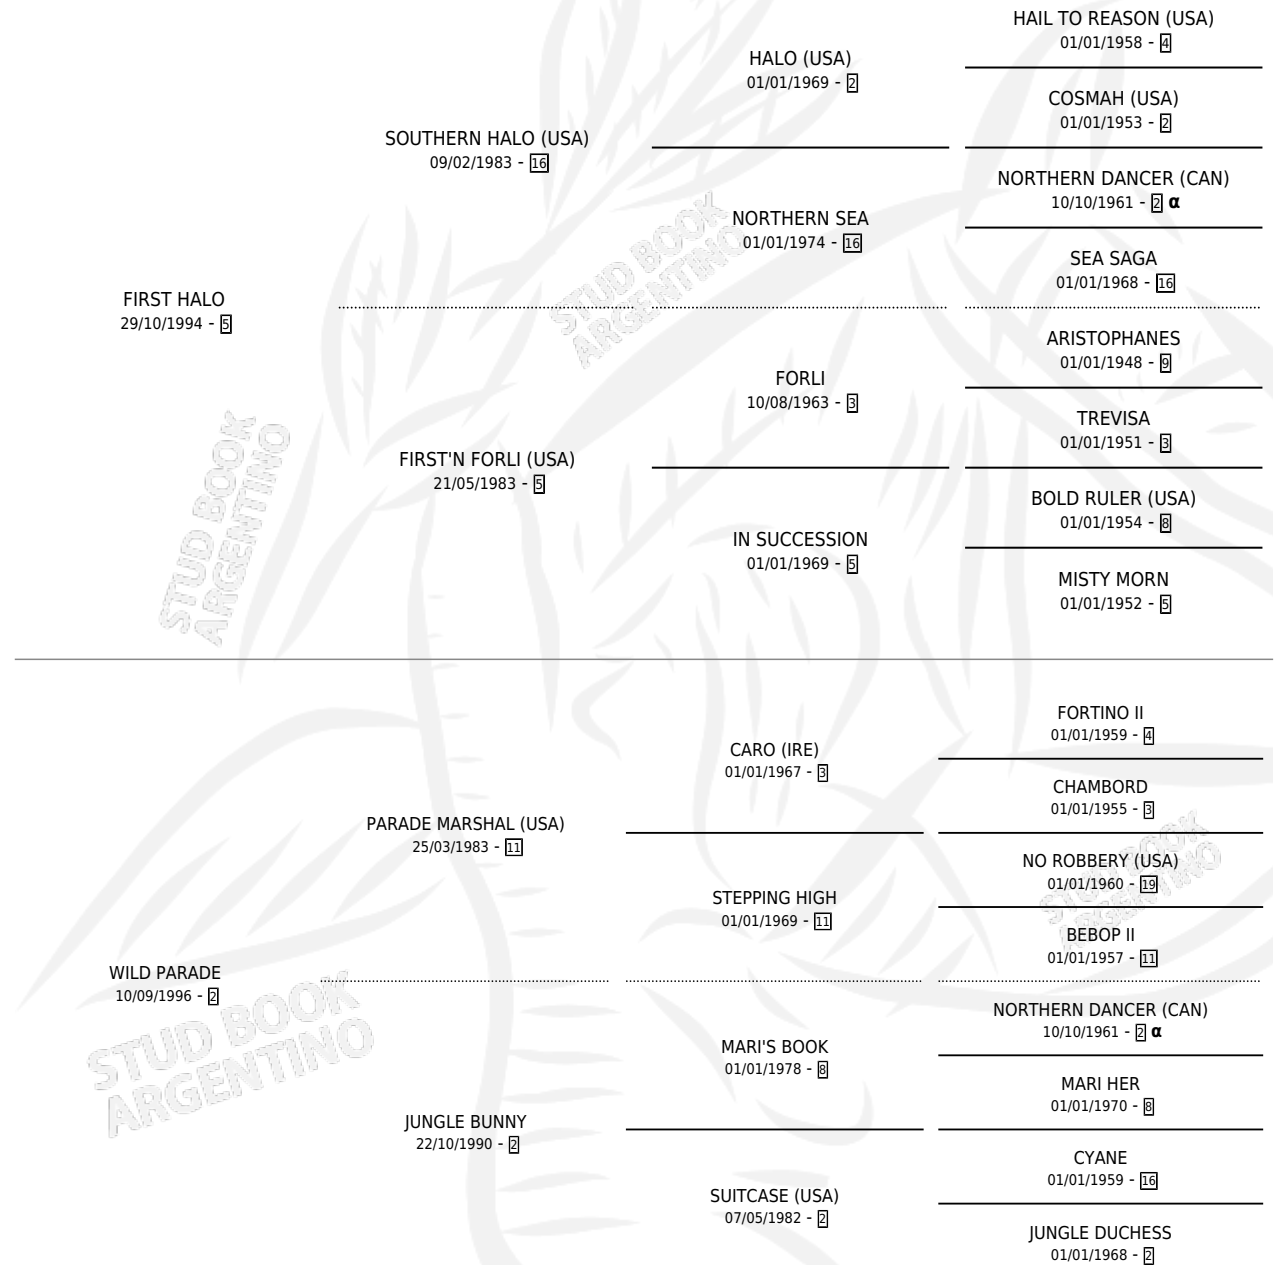

FIRST WILD

por **FIRST HALO** y **WILD PARADE** por **PARADE MARSHAL**
(USA)

Argentina · Hembra · Alazan · SP · 01/10/2011
Familia 2-g · Volumen 41

ESTADO

TIPIFICACIÓN SANGUÍNEA	X
TIPIFICACIÓN POR ADN	X
PASAPORTE	X
IDENTIFICACIÓN POR MICROCHIP	X
REPRODUCTOR	X

Lugar de nacimiento: Jaguel Grande
Criador: Sin dato

PEDIGREE

INBREEDING : α

FIRST WILD

Datos oficiales del Stud Book Argentino

Documento generado el 26/04/2026

studbook.org.ar