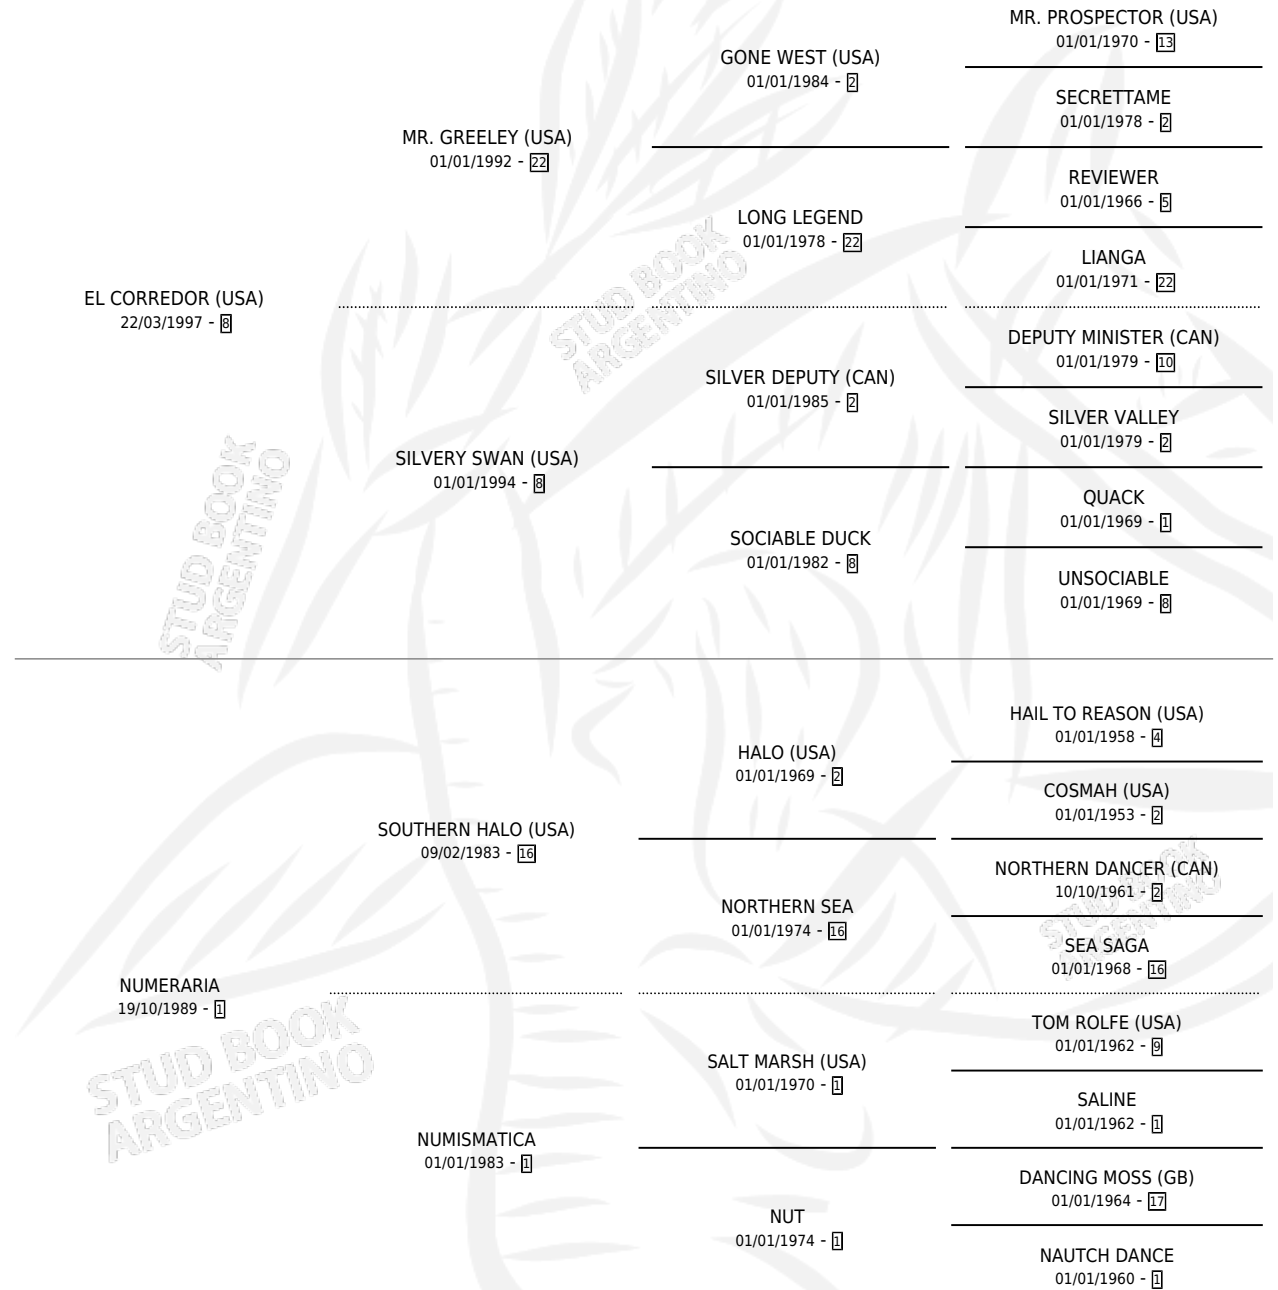

ONE BY ONE

por **EL CORREDOR (USA)** y **NUMERARIA** por **SOUTHERN HALO (USA)**

Argentina · Hembra · Zaino · SP · 11/09/2011
Familia 1-m · Volumen 41

ESTADO

TIPIFICACIÓN SANGUÍNEA	X
TIPIFICACIÓN POR ADN	✓
PASAPORTE	✓
IDENTIFICACIÓN POR MICROCHIP	✓
REPRODUCTOR	✓

Lugar de nacimiento: La Quebrada
Criador: La Quebrada

~

HIJOS

	MACHOS	HEMBRAS
1 NACIERON	0	1
SIN ACTUACIONES		

PEDIGREE

EXPORTACIÓN / IMPORTACIÓN

FECHA	MOVIMIENTO	PAÍS
14/12/2017	EXPORTADO	URUGUAY

~