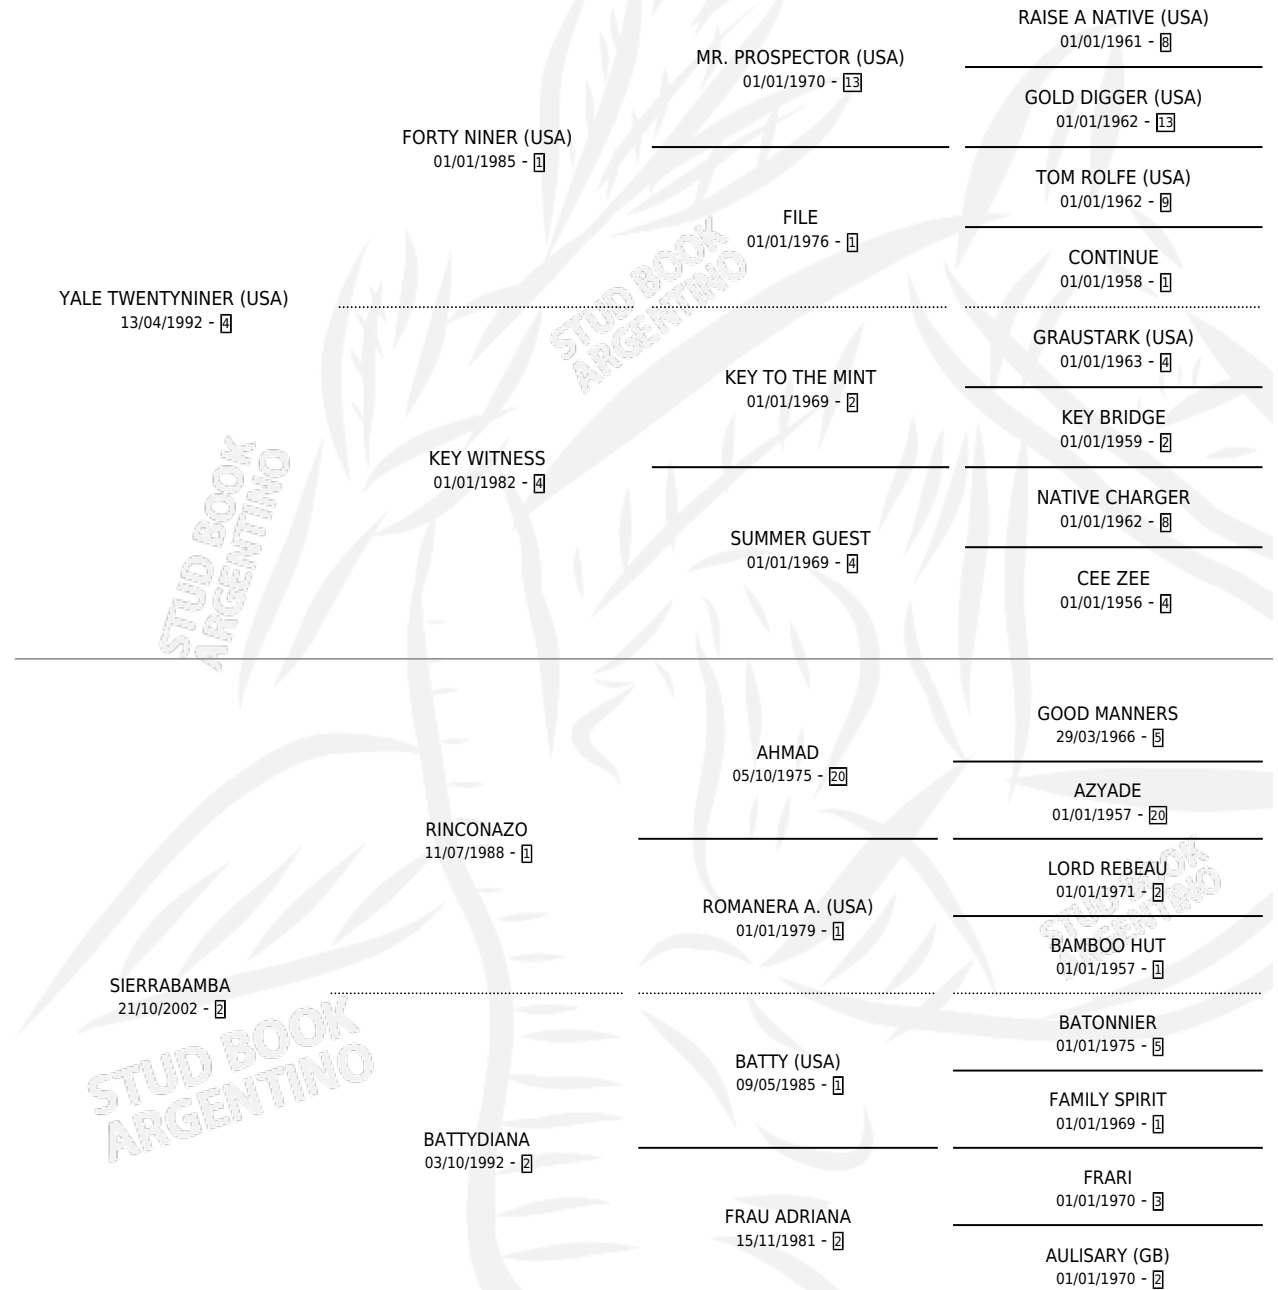

CERRO BAMBO

por YALE TWENTYNINER (USA) y SIERRABAMBA por RINCONAZO

Argentina · Macho · Alazan · SP · 15/09/2011
Familia 2-g · Volumen 41

ESTADO

TIPIFICACIÓN SANGUÍNEA	X
TIPIFICACIÓN POR ADN	X
PASAPORTE	X
IDENTIFICACIÓN POR MICROCHIP	X
REPRODUCTOR	X

Lugar de nacimiento: Sierra Larga
Criador: Sin dato

PEDIGREE

CERRO BAMBO

Datos oficiales del Stud Book Argentino

Documento generado el 02/05/2026

studbook.org.ar