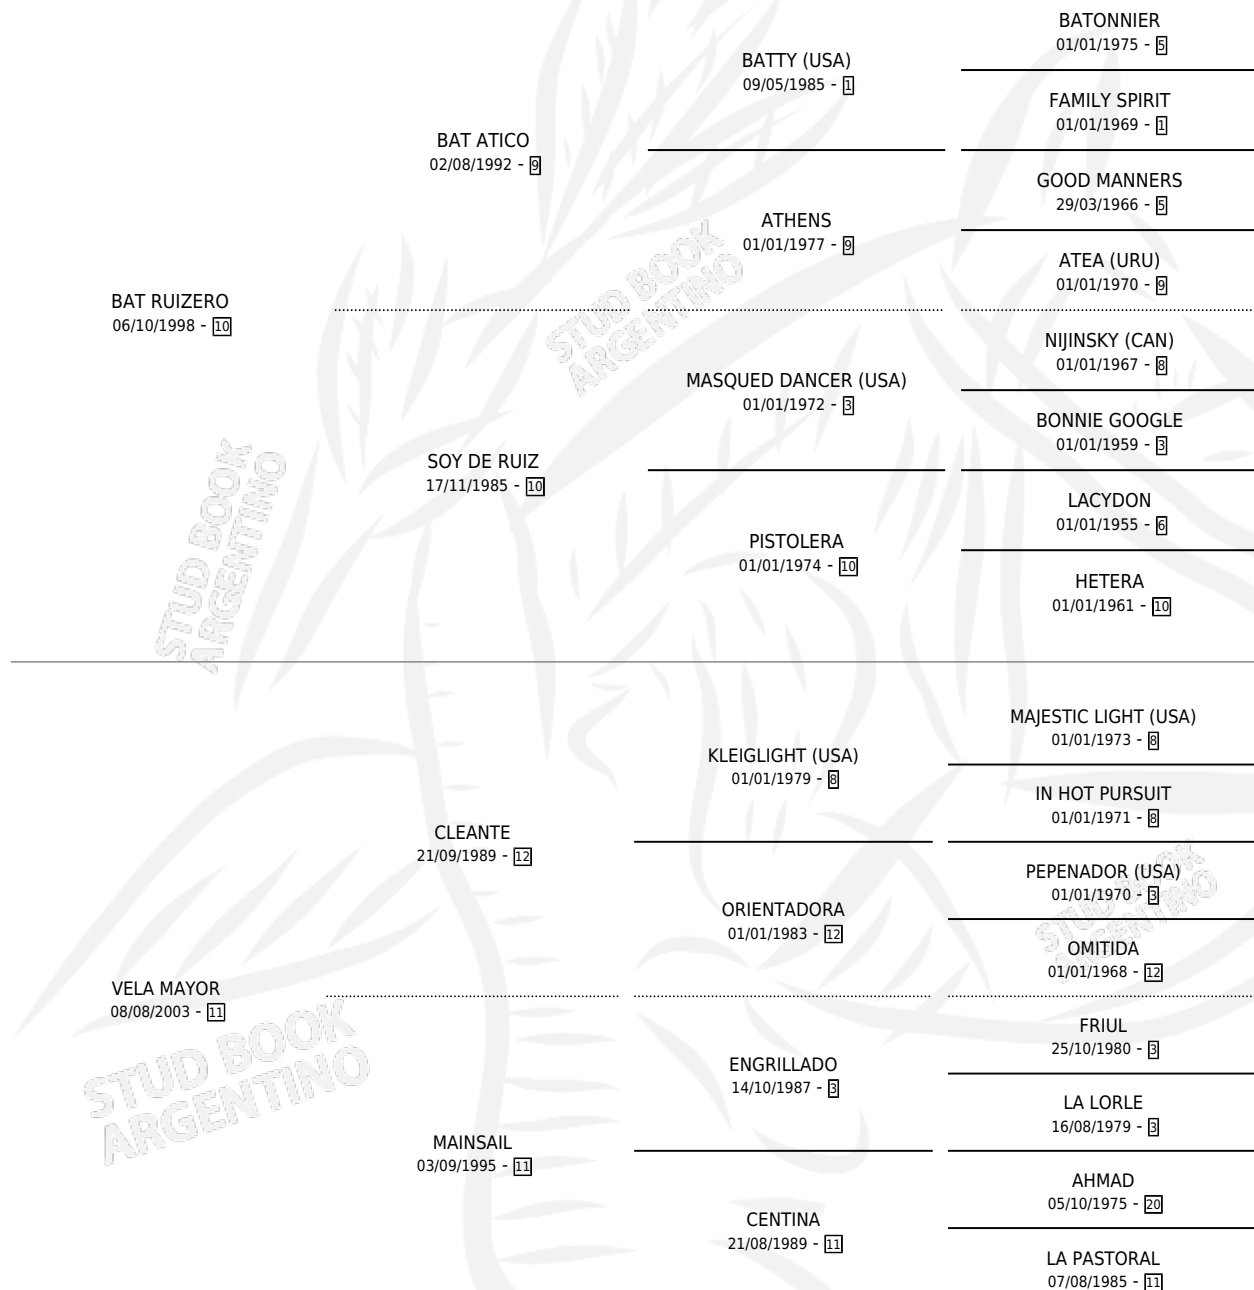

BAT BANQUERA

por **BAT RUIZERO** y **VELA MAYOR** por **CLEANTE**

Argentina · Hembra · Zaino · SP · 25/09/2011
Familia 11-a · Volumen 41

ESTADO

TIPIFICACIÓN SANGUÍNEA	X
TIPIFICACIÓN POR ADN	✓
PASAPORTE	✓
IDENTIFICACIÓN POR MICROCHIP	✓
REPRODUCTOR	✓

Lugar de nacimiento: Los Cesares
Criador: Atilena Sca

~

HIJOS

	MACHOS	HEMBRAS
2 NACIERON	0	2
SIN ACTUACIONES		

PEDIGREE

CAMPAÑA

Solo carreras oficiales de Argentina

POR EDAD