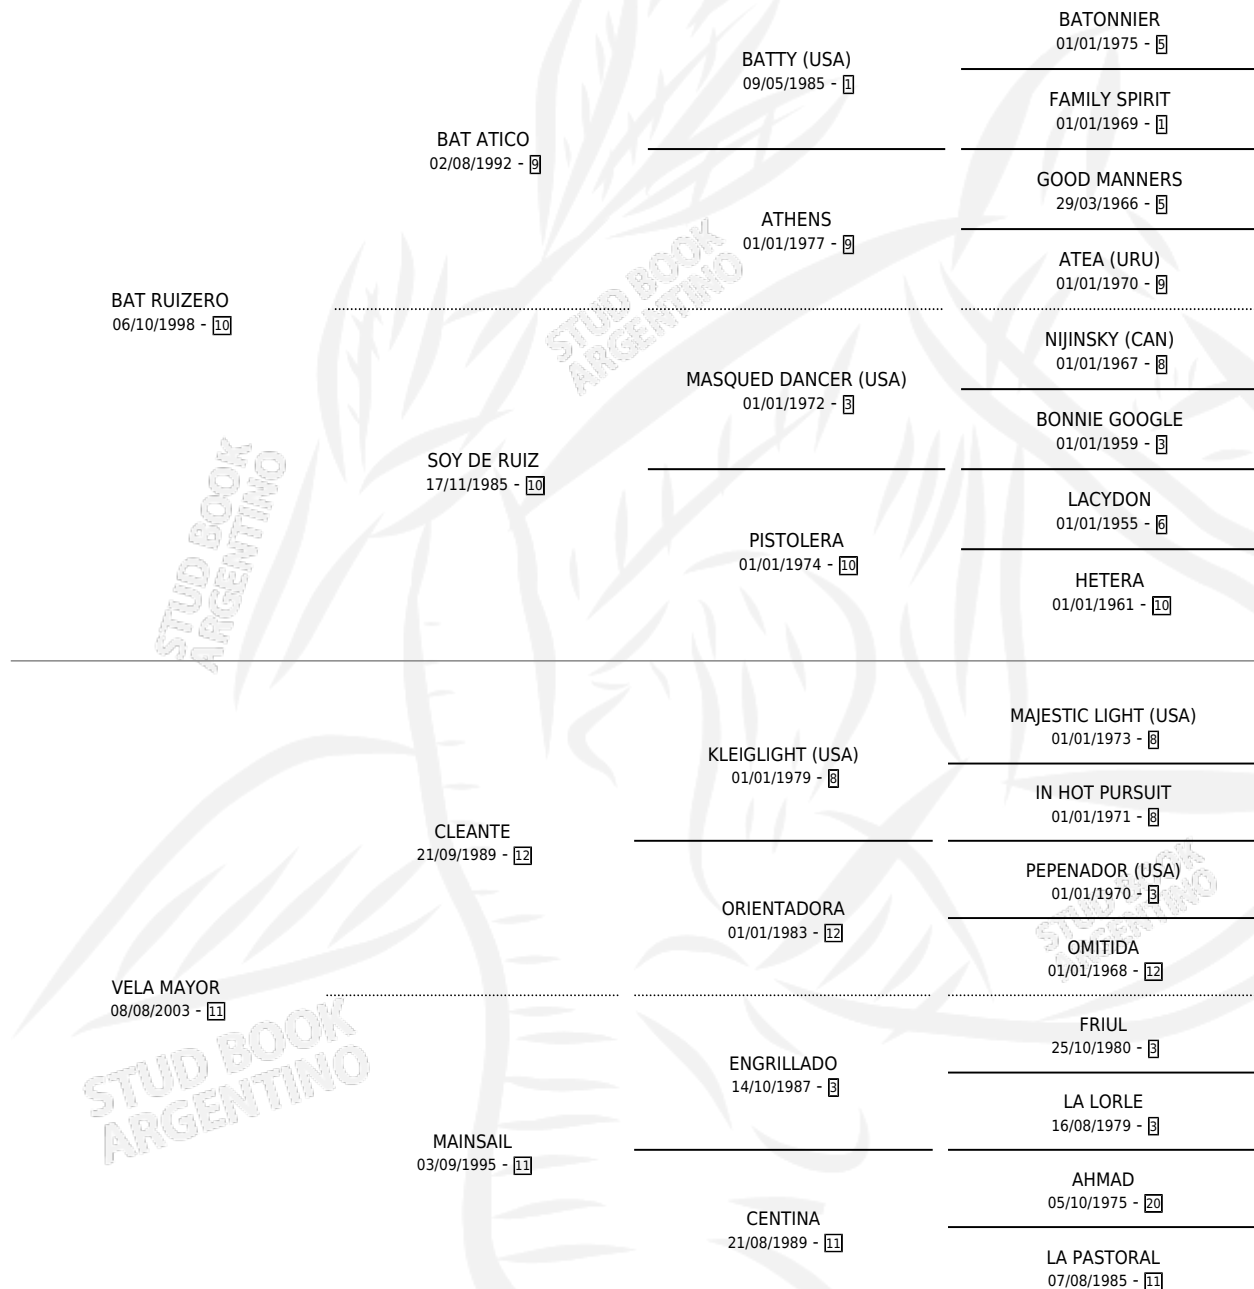

BAT BANQUERA

por **BAT RUIZERO** y **VELA MAYOR** por **CLEANTE**

Argentina · Hembra · Zaino · SP · 25/09/2011
Familia 11-a · Volumen 41

ESTADO

TIPIFICACIÓN SANGUÍNEA	X
TIPIFICACIÓN POR ADN	✓
PASAPORTE	✓
IDENTIFICACIÓN POR MICROCHIP	✓
REPRODUCTOR	✓

Lugar de nacimiento: Los Cesares
Criador: Atilena Sca

~

HIJOS

	MACHOS	HEMBRAS
2 NACIERON	0	2
SIN ACTUACIONES		

PEDIGREE

CAMPAÑA

Solo carreras oficiales de Argentina

POR EDAD