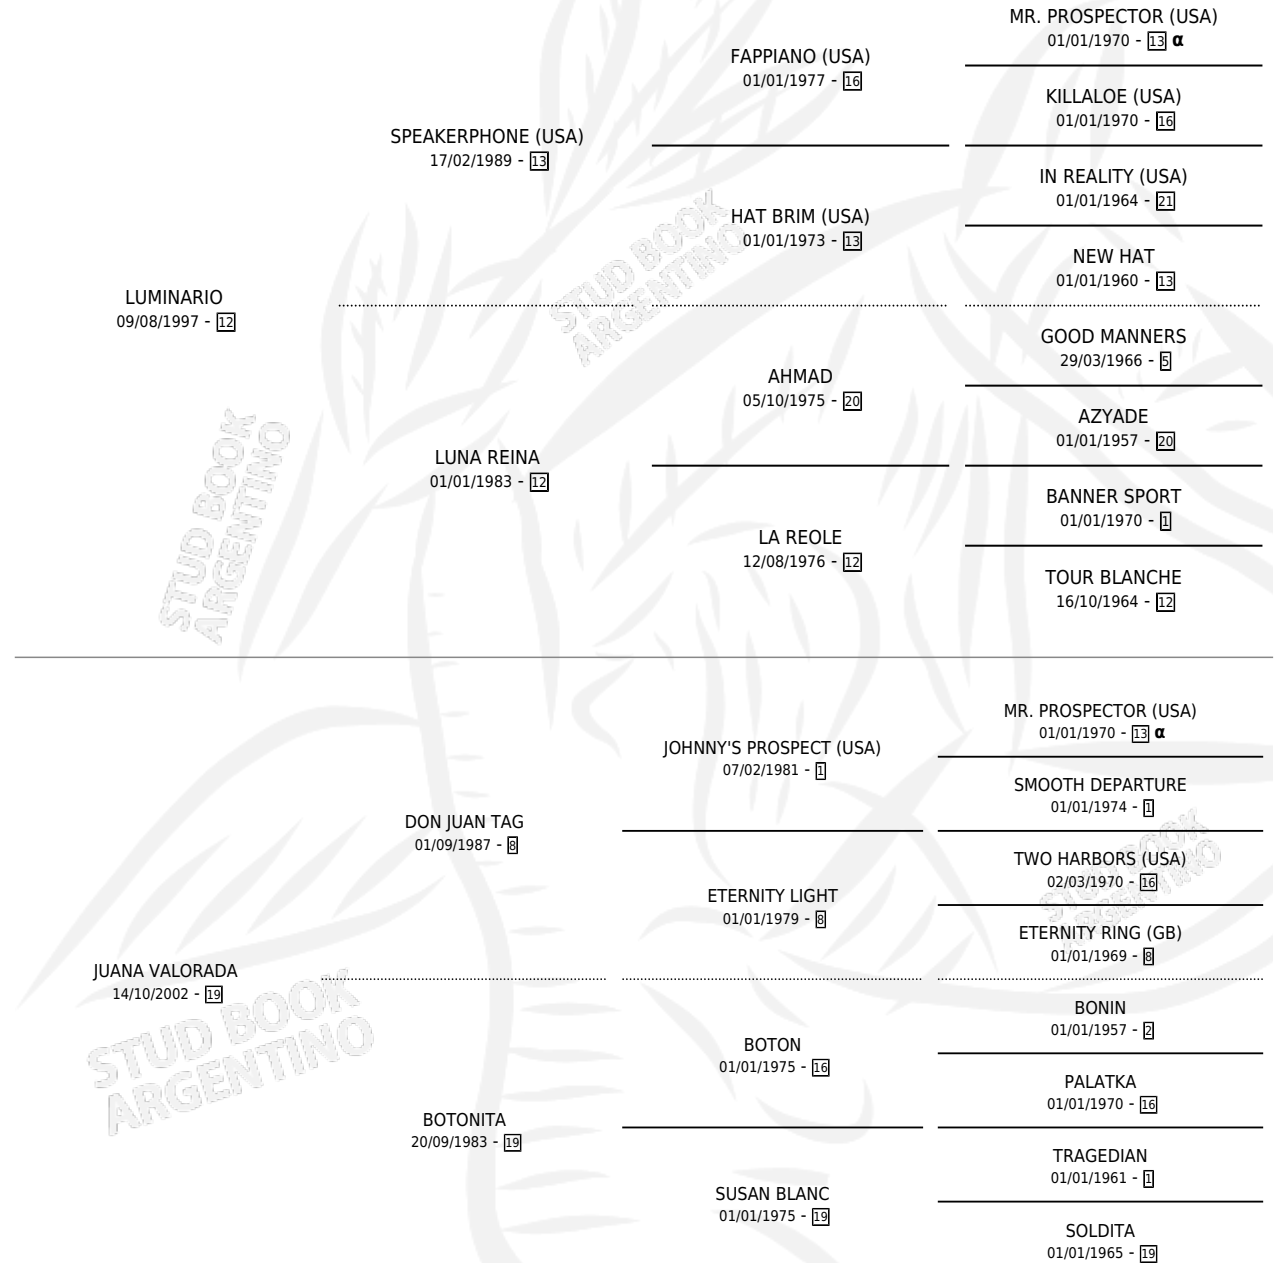

LUMI VALOR

por LUMINARIO y JUANA VALORADA por DON JUAN TAG

Argentina · Macho · Zaino Colorado · SP · 16/09/2011
Familia 19-a · Volumen 41

ESTADO

TIPIFICACIÓN SANGUÍNEA	X
TIPIFICACIÓN POR ADN	X
PASAPORTE	X
IDENTIFICACIÓN POR MICROCHIP	X
REPRODUCTOR	X

Lugar de nacimiento: 14 De Julio

Criador: Iglesias Pallone Alberto

PEDIGREE

INBREEDING : α

LUMI VALOR

Datos oficiales del Stud Book Argentino

Documento generado el 12/05/2026

studbook.org.ar