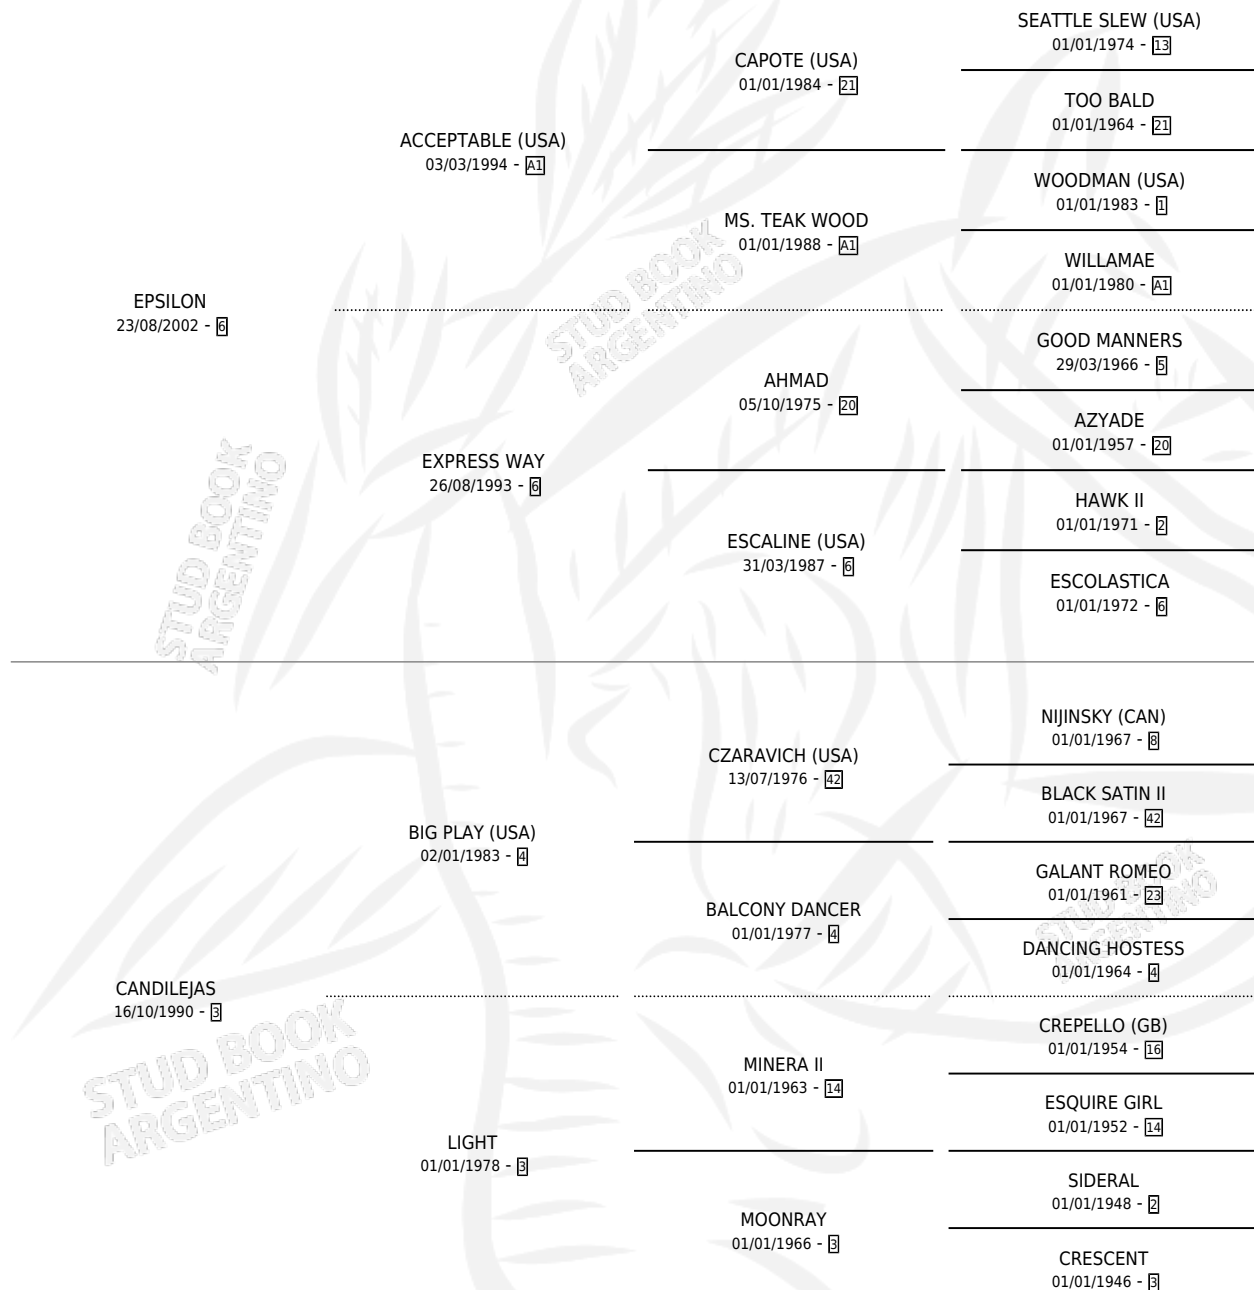

CANDI LEJOS

por EPSILON y CANDILEJAS por BIG PLAY (USA)

Argentina · Macho · Zaino · SP · 23/09/2011
Familia 3-o · Volumen 41

ESTADO

TIPIFICACIÓN SANGUÍNEA	X
TIPIFICACIÓN POR ADN	✓
PASAPORTE	✓
IDENTIFICACIÓN POR MICROCHIP	✓
REPRODUCTOR	X

Lugar de nacimiento: Campo particular
Criador: Arleo Eduardo Javier

PEDIGREE

CAMPAÑA

Solo carreras oficiales de Argentina

POR EDAD

EDAD	CC	1°	2°	3°	4°	5°	NP	CLC	CLG	CLCG1	CLGG1	IMPORTE	GANANCIA / CC
4 AÑOS	2	0	0	0	0	0	2	0	0	0	0	\$0	\$0
5 AÑOS	9	0	0	1	0	0	8	0	0	0	0	\$19,209	\$2,134
TOTALES	11	0	0	1	0	0	10	0	0	0	0	\$19,209	\$1,746
%		0.0%	0.0%	9.1%	0.0%	0.0%	90.9%	0.0%	0.0%	0.0%	0.0%		