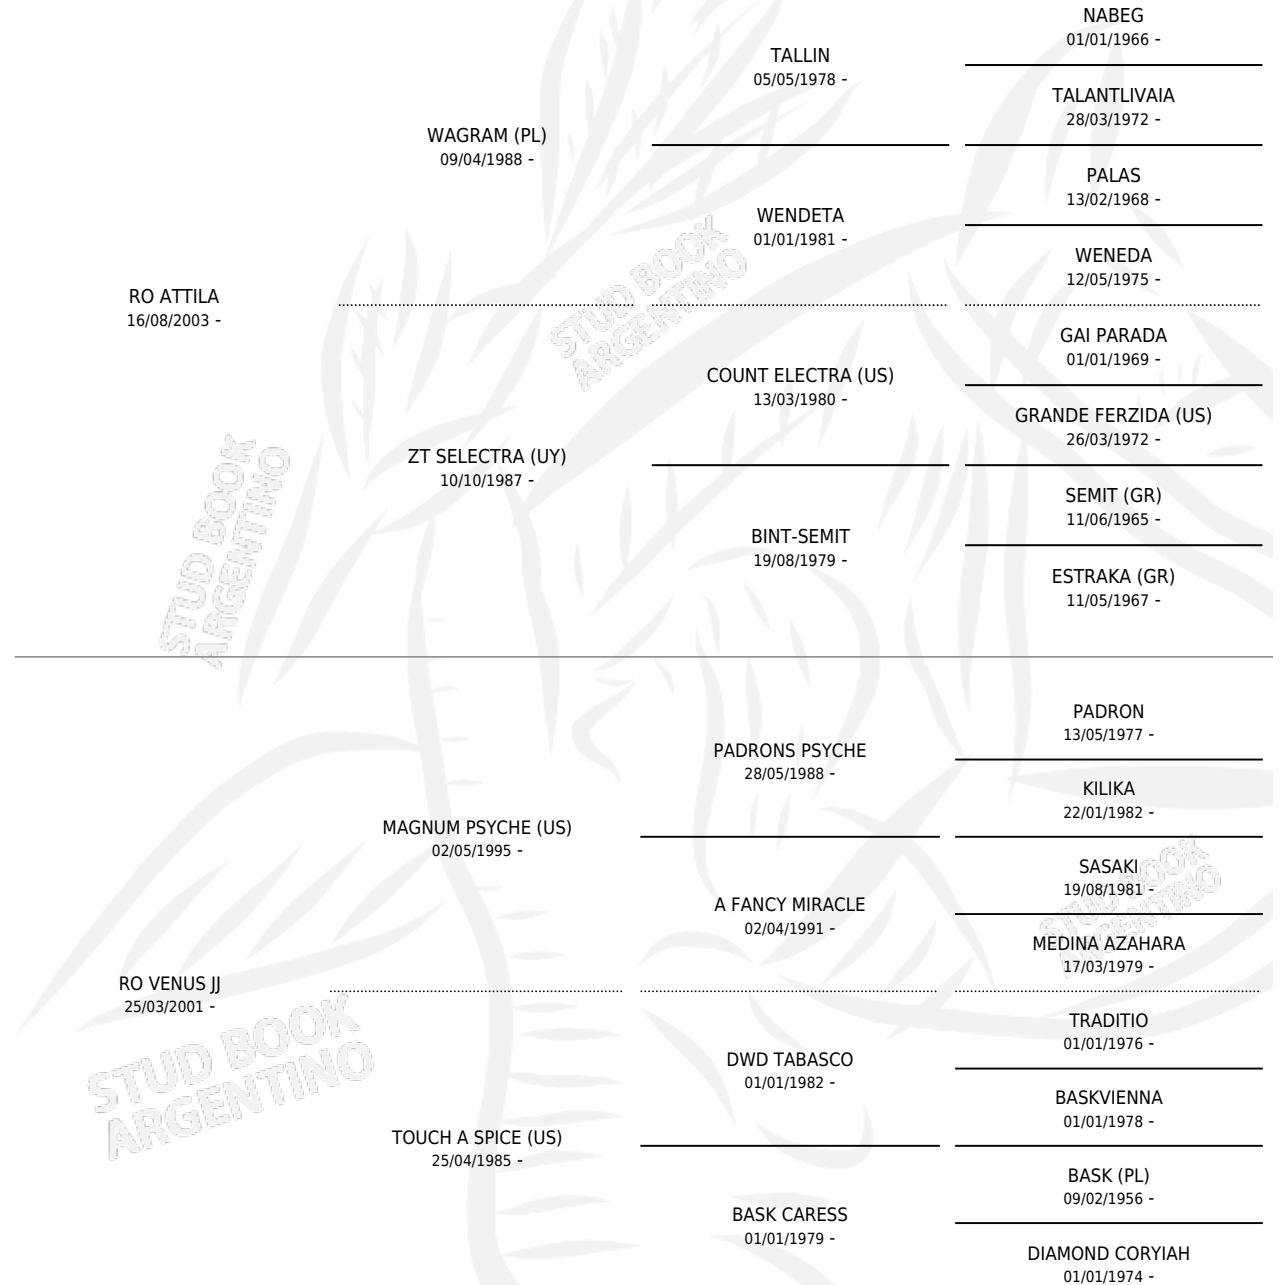

RO HELIOS

por RO ATTILA y RO VENUS JJ por MAGNUM PSYCHE (US)

Argentina · Macho · Alazan · AP · 25/09/2011
Familia · Volumen 41

ESTADO

TIPIFICACIÓN SANGUÍNEA	X
TIPIFICACIÓN POR ADN	✓
PASAPORTE	✓
IDENTIFICACIÓN POR MICROCHIP	✓
REPRODUCTOR	X

Lugar de nacimiento: Los Estribos

Criador: Sin dato

PEDIGREE