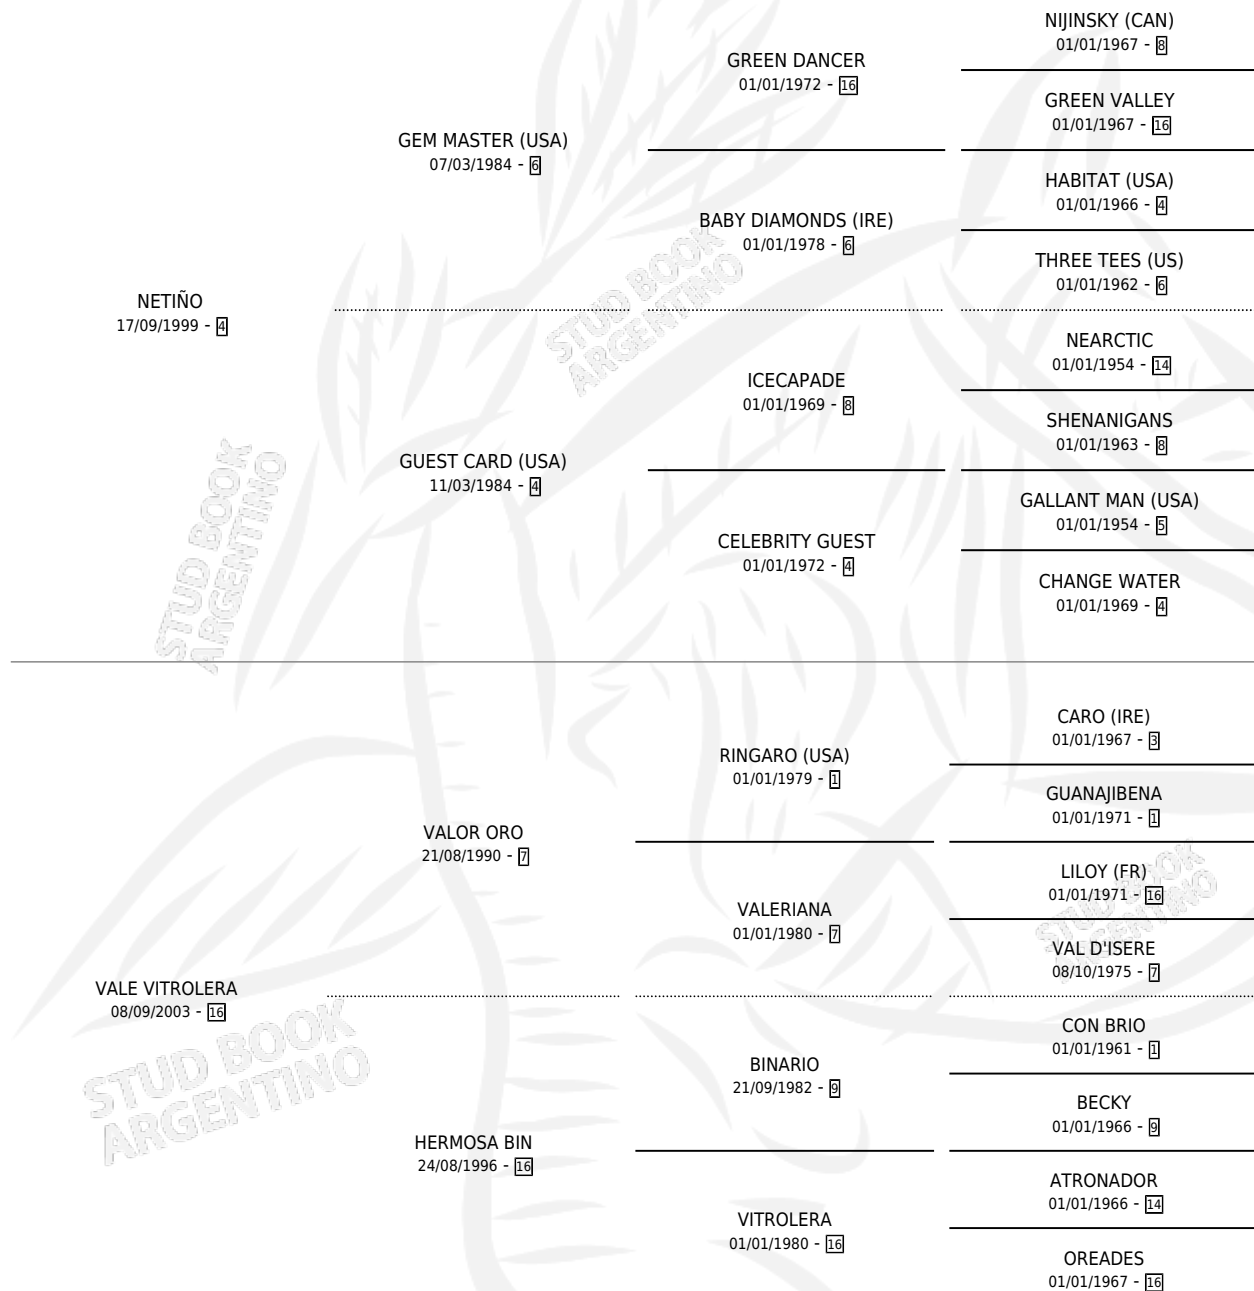

VITAL NET

por **NETIÑO** y **VALE VITROLERA** por **VALOR ORO**

Argentina · Macho · Zaino · SP · 27/09/2011
Familia 16-d · Volumen 41

ESTADO

TIPIFICACIÓN SANGUÍNEA	X
TIPIFICACIÓN POR ADN	✓
PASAPORTE	X
IDENTIFICACIÓN POR MICROCHIP	✓
REPRODUCTOR	X

Lugar de nacimiento: Falador
Criador: Schieda Jose Maria

PEDIGREE

VITAL NET

Datos oficiales del Stud Book Argentino

Documento generado el 12/05/2026

studbook.org.ar