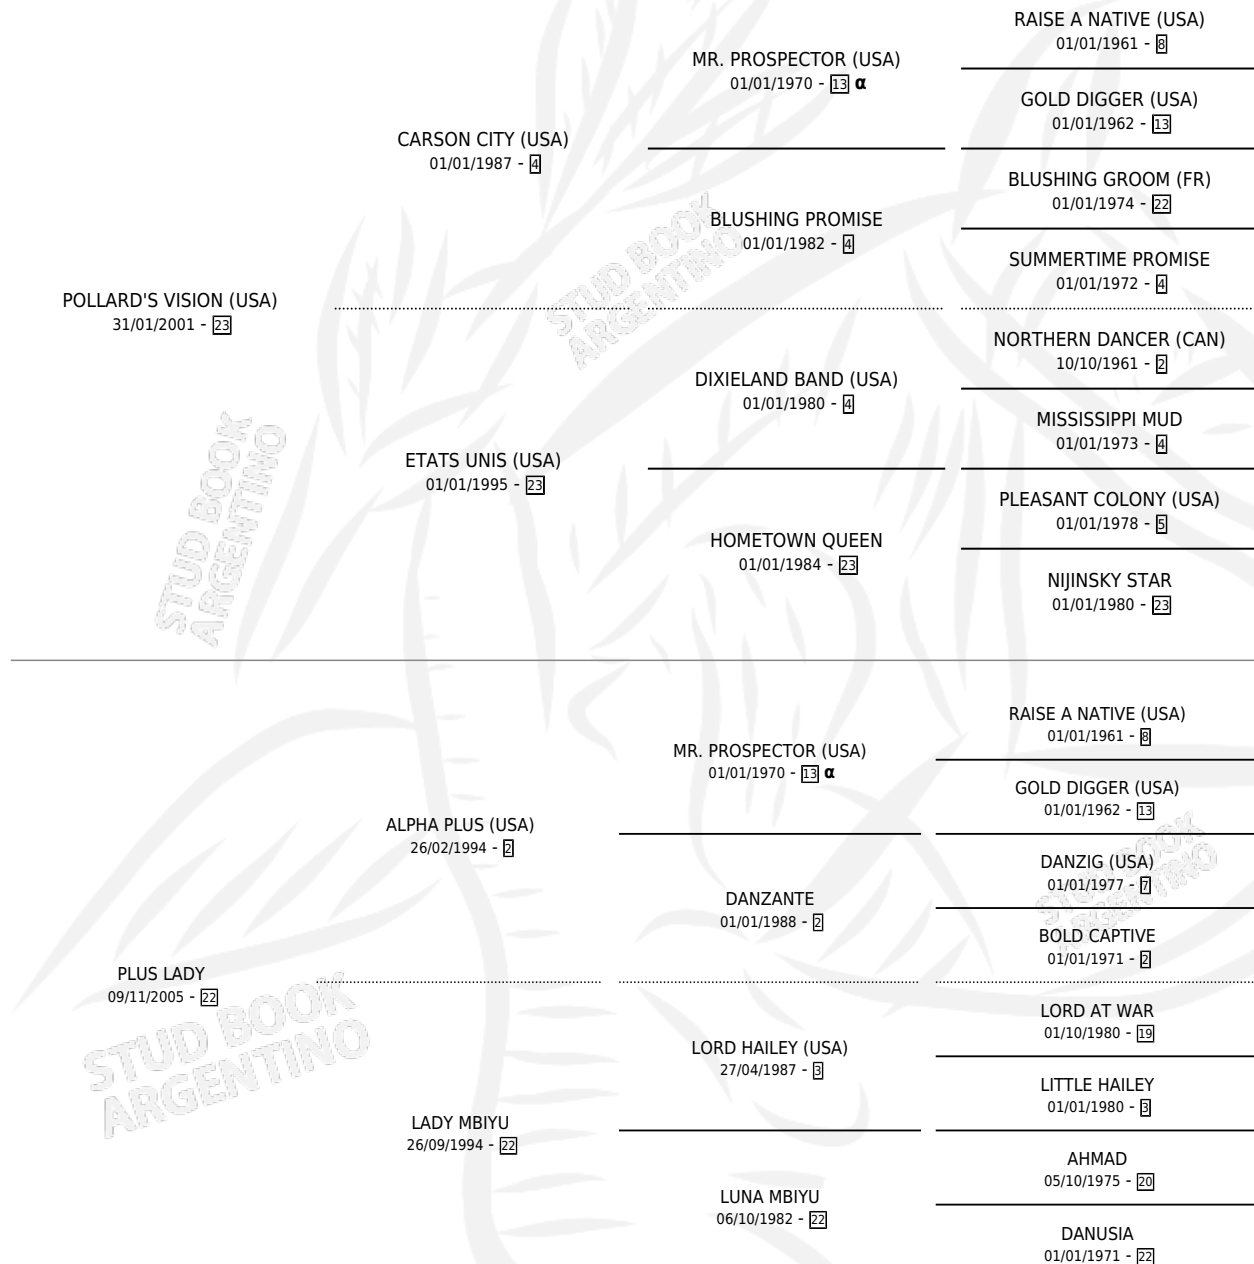

LORD AT VISION

por POLLARD'S VISION (USA) y PLUS LADY por ALPHA PLUS (USA)

Argentina · Macho · Zaino · SP · 08/09/2011
Familia 22-a · Volumen 41

ESTADO

TIPIFICACIÓN SANGUÍNEA	X
TIPIFICACIÓN POR ADN	✓
PASAPORTE	X
IDENTIFICACIÓN POR MICROCHIP	✓
REPRODUCTOR	X

Lugar de nacimiento: Los Prados
Criador: Los Prados

PEDIGREE

INBREEDING : α

LORD AT VISION

Datos oficiales del Stud Book Argentino

Documento generado el 11/05/2026

studbook.org.ar