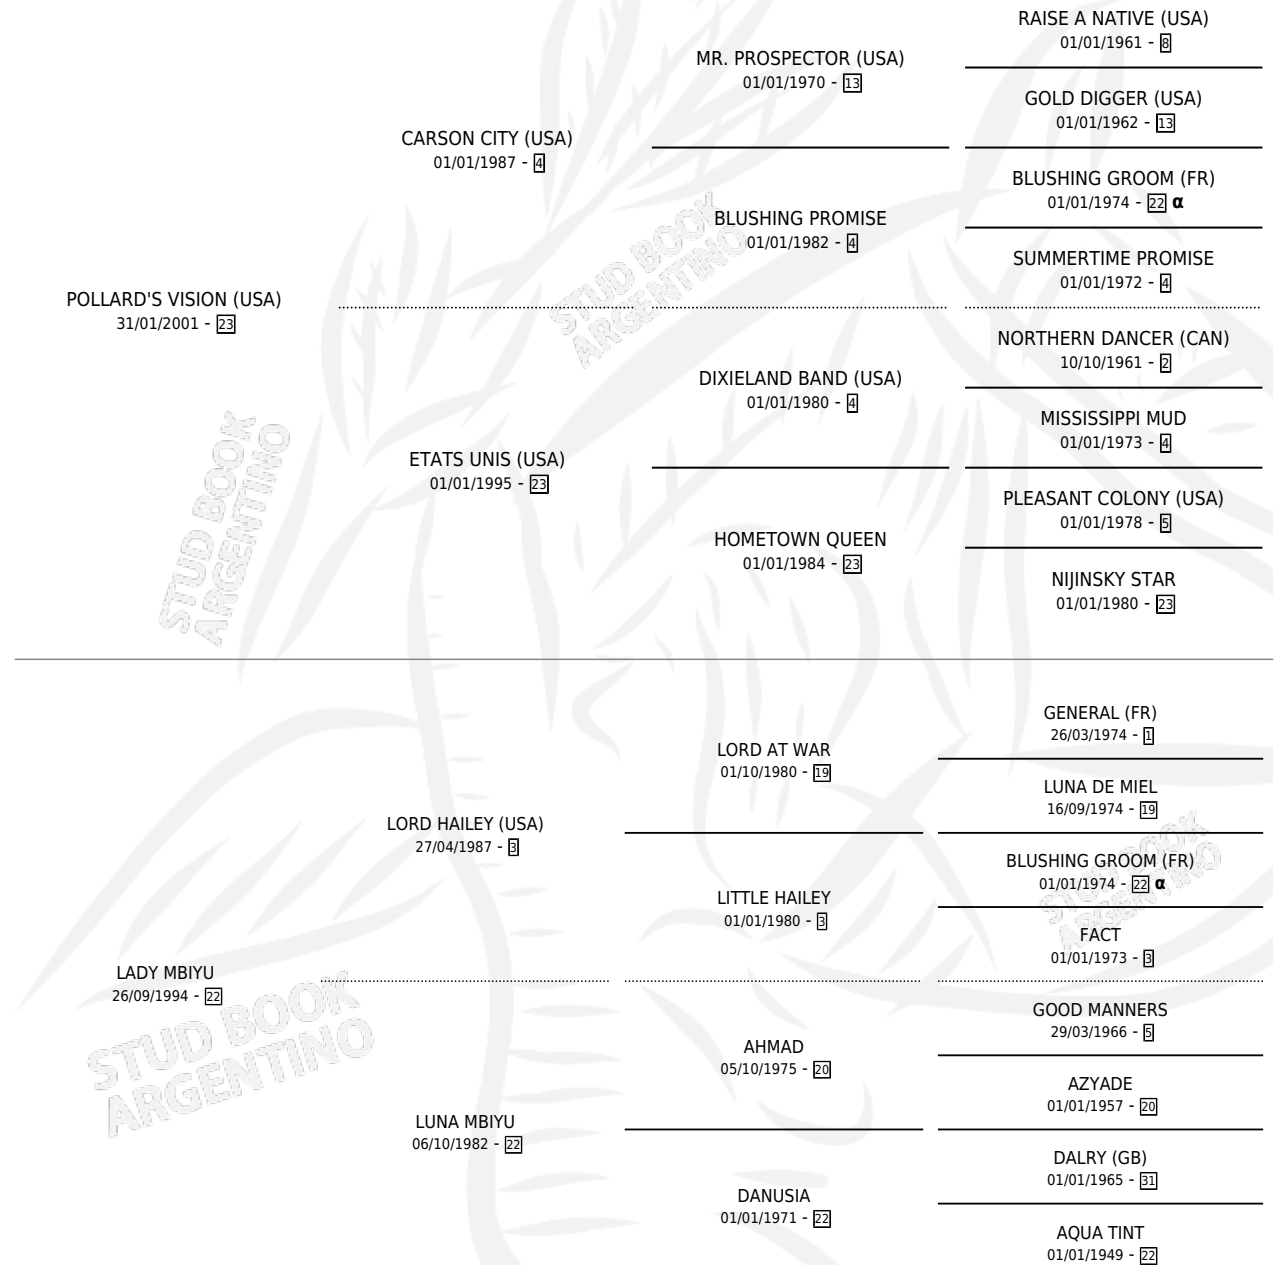

LORD POLLARD

por POLLARD'S VISION (USA) y LADY MBIYU por LORD HAILEY (USA)

Argentina · Macho · Zaino · SP · 10/09/2011
Familia 22-a · Volumen 41

ESTADO

TIPIFICACIÓN SANGUÍNEA	X
TIPIFICACIÓN POR ADN	✓
PASAPORTE	✓
IDENTIFICACIÓN POR MICROCHIP	✓
REPRODUCTOR	X

Lugar de nacimiento: Los Prados
Criador: Los Prados

PEDIGREE

INBREEDING : α

LORD POLLARD

Datos oficiales del Stud Book Argentino

Documento generado el 11/06/2026

studbook.org.ar