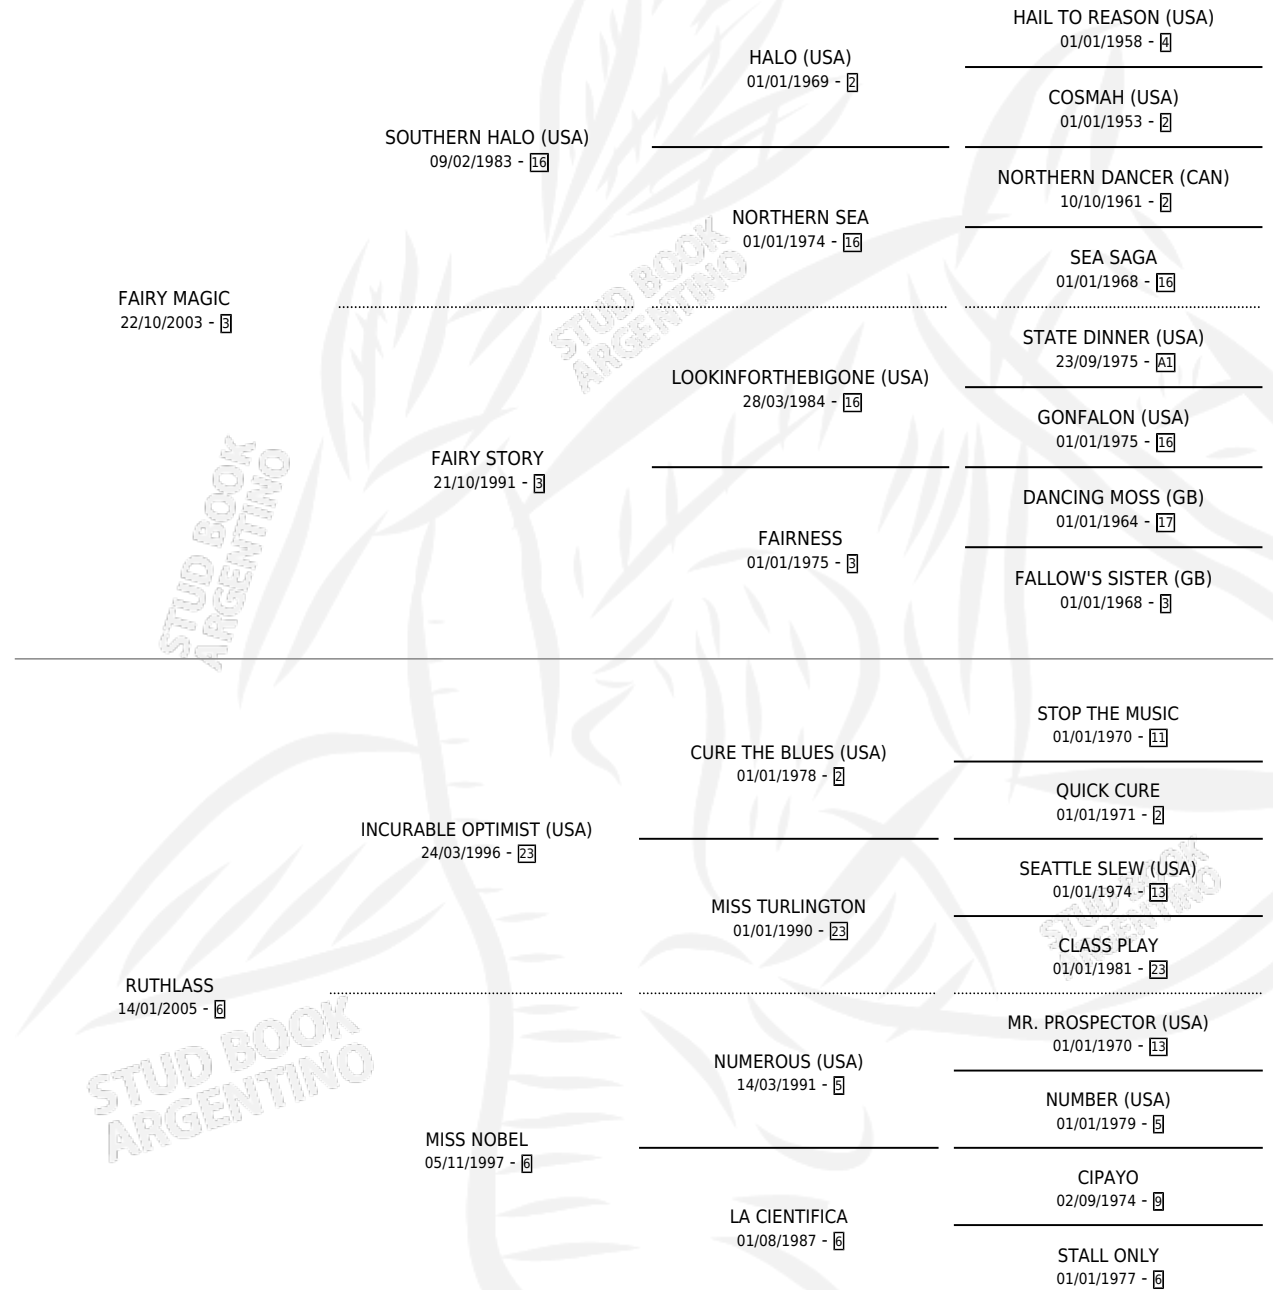

AKUTUN

por **FAIRY MAGIC** y **RUTHLASS** por **INCURABLE OPTIMIST**
(USA)

Argentina · Macho · Alazan · SP · 09/09/2011
Familia 6-e · Volumen 41

ESTADO

TIPIFICACIÓN SANGUÍNEA	X
TIPIFICACIÓN POR ADN	✓
PASAPORTE	✓
IDENTIFICACIÓN POR MICROCHIP	✓
REPRODUCTOR	X

Lugar de nacimiento: Campo particular
Criador: Martinez De Hoz Carlos

PEDIGREE

CAMPAÑA

Solo carreras oficiales de Argentina

POR EDAD

EDAD	CC	1°	2°	3°	4°	5°	NP	CLC	CLG	CLCG1	CLGG1	IMPORTE	GANANCIA / CC
3 AÑOS	1	0	0	0	0	0	1	0	0	0	0	\$0	\$0
4 AÑOS	4	0	0	0	1	0	3	0	0	0	0	\$6,000	\$1,500
5 AÑOS	3	0	0	0	0	0	3	0	0	0	0	\$0	\$0
TOTALES	8	0	0	0	1	0	7	0	0	0	0	\$6,000	\$750
%		0.0%	0.0%	0.0%	12.5%	0.0%	87.5%	0.0%	0.0%	0.0%	0.0%		