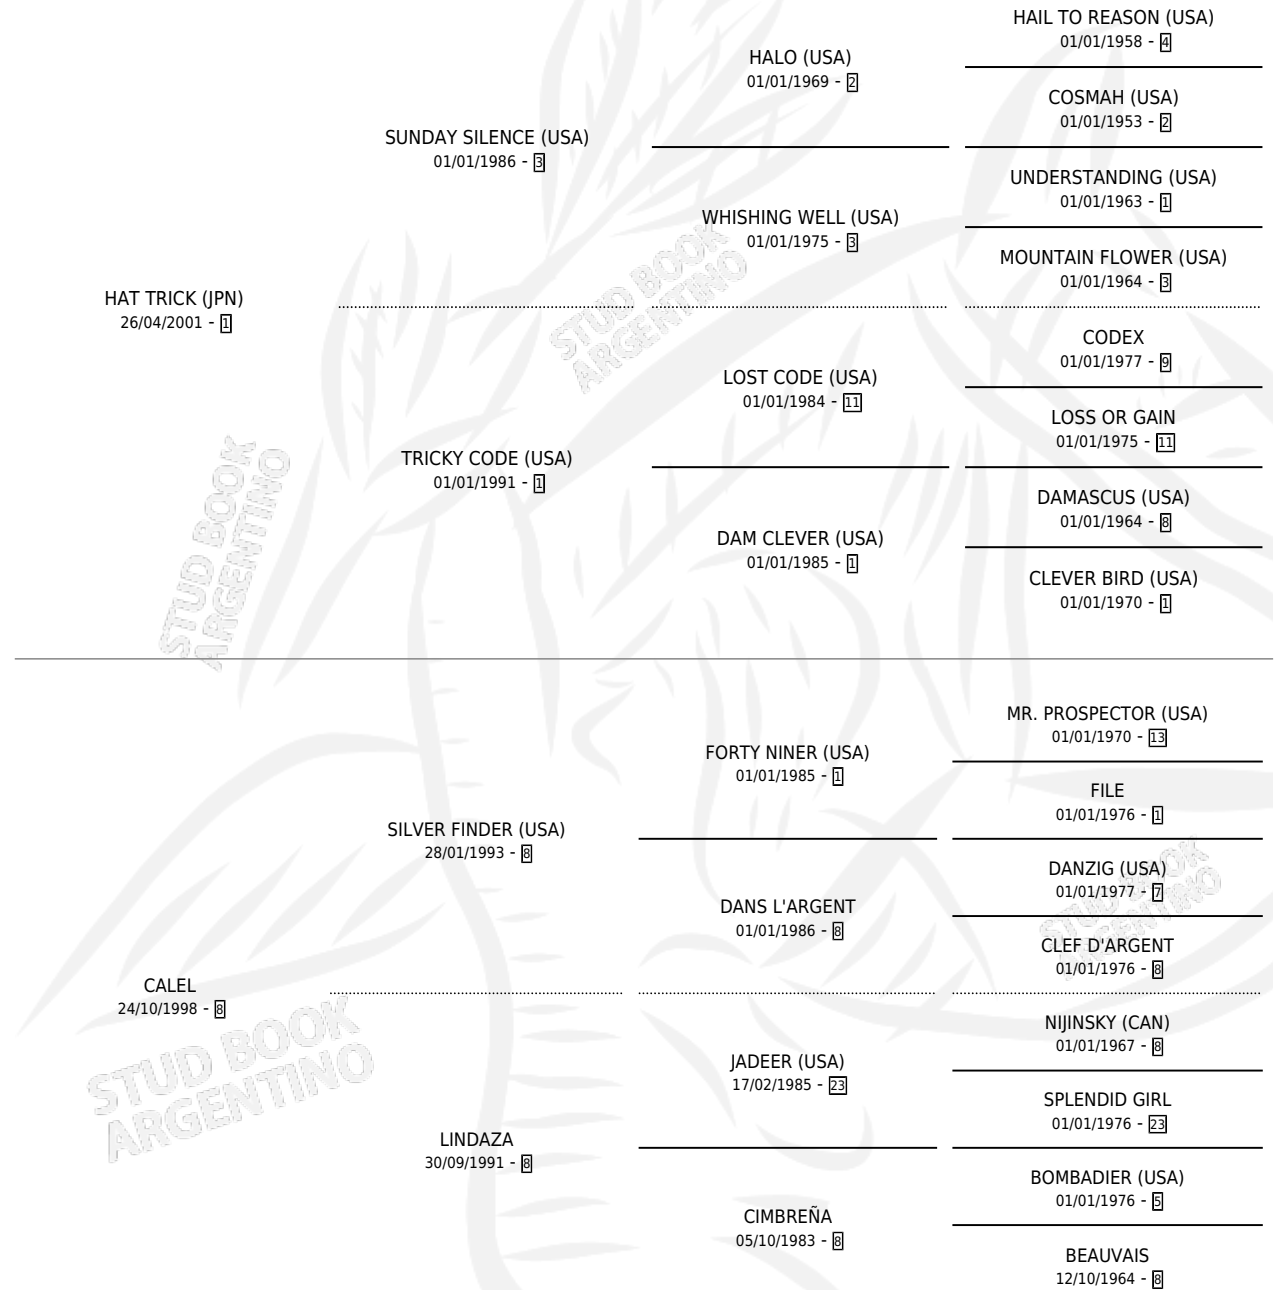

CALELITA

por HAT TRICK (JPN) y CALEL por SILVER FINDER (USA)

Argentina · Hembra · Zaino Doradillo · SP · 01/09/2011
Familia 8-j · Volumen 41

ESTADO

TIPIFICACIÓN SANGUÍNEA	X
TIPIFICACIÓN POR ADN	✓
PASAPORTE	✓
IDENTIFICACIÓN POR MICROCHIP	✓
REPRODUCTOR	✓

Lugar de nacimiento: Campo particular

Criador: Sin dato

~

HIJOS

	MACHOS	HEMBRAS
3 NACIERON	1	2
SIN ACTUACIONES		

PEDIGREE

CAMPAÑA

Solo carreras oficiales de Argentina