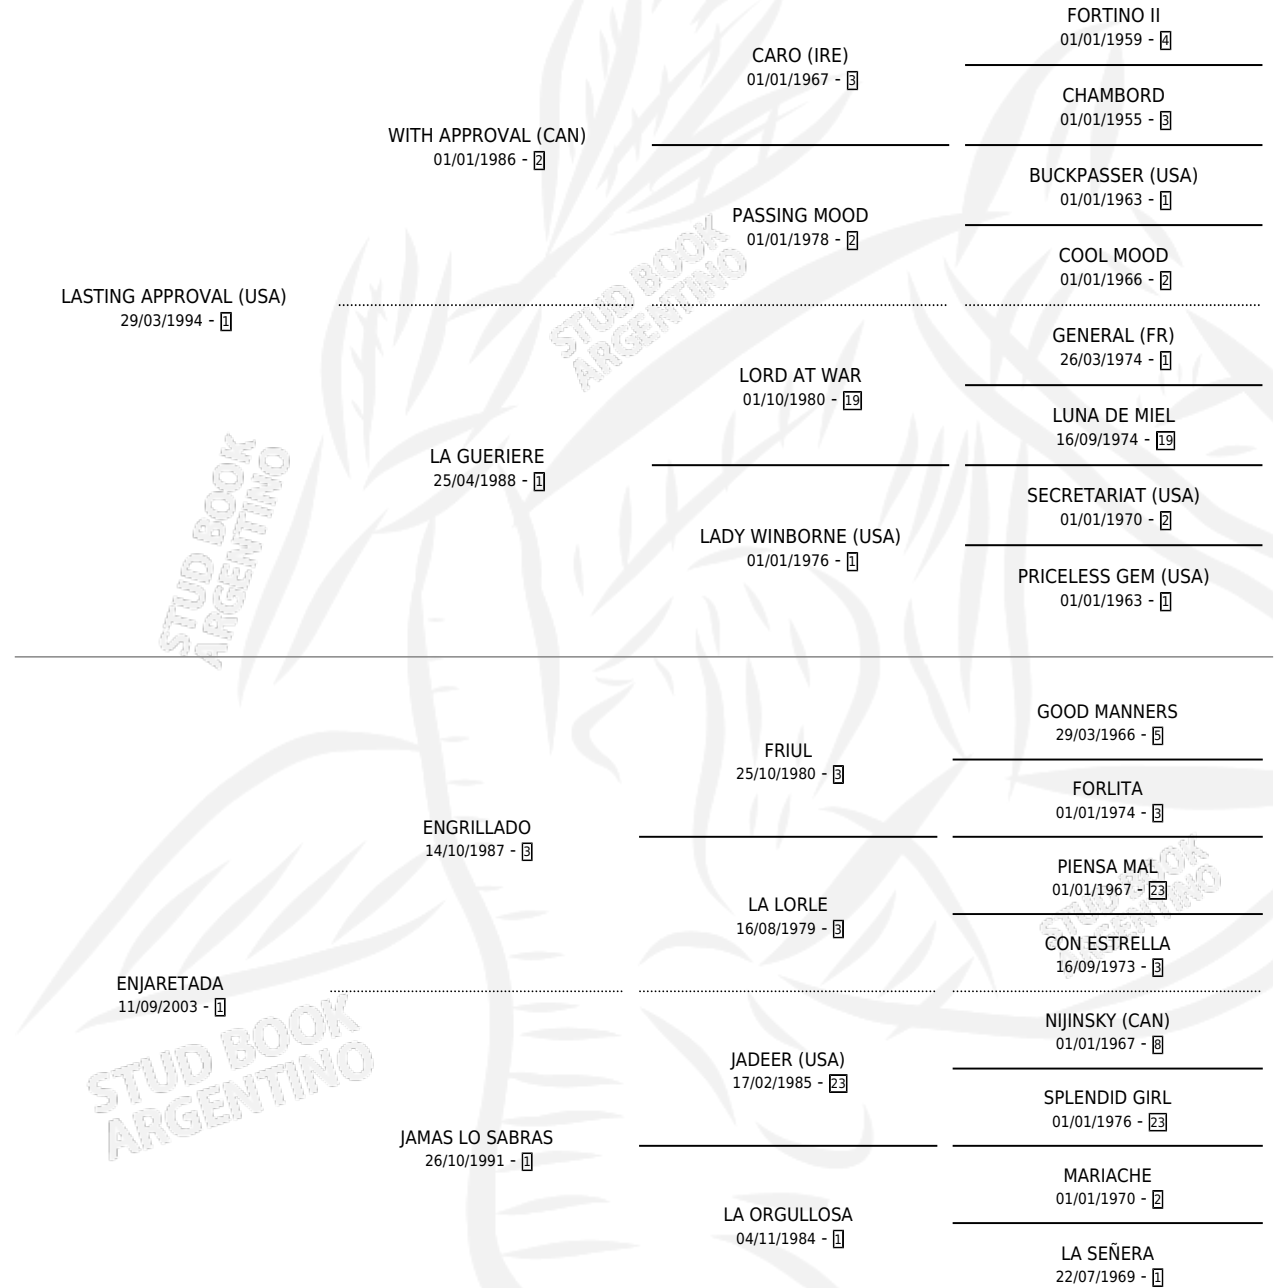

GRAN APROBACION

por LASTING APPROVAL (USA) y ENJARETADA por ENGRILLADO

Argentina · Macho · Alazan · SP · 18/09/2011
Familia 1-l · Volumen 41

ESTADO

TIPIFICACIÓN SANGUÍNEA	X
TIPIFICACIÓN POR ADN	✓
PASAPORTE	✓
IDENTIFICACIÓN POR MICROCHIP	✓
REPRODUCTOR	X

Lugar de nacimiento: San Francisco Chico
Criador: Castaing Federico Eduardo

PEDIGREE

CAMPAÑA

Solo carreras oficiales de Argentina

POR EDAD

EDAD	CC	1°	2°	3°	4°	5°	NP	CLC	CLG	CLCG1	CLGG1	IMPORTE	GANANCIA / CC
2 AÑOS	2	0	0	0	0	0	2	0	0	0	0	\$0	\$0
3 AÑOS	6	2	0	0	1	0	3	0	0	0	0	\$96,200	\$16,033
4 AÑOS	6	0	0	3	1	1	1	0	0	0	0	\$67,680	\$11,280
5 AÑOS	8	1	1	2	0	3	1	2	0	0	0	\$185,637	\$23,205
6 AÑOS	1	0	0	0	1	0	0	0	0	0	0	\$9,500	\$9,500
7 AÑOS	2	0	0	0	0	0	2	0	0	0	0	\$0	\$0
8 AÑOS	3	0	0	0	0	0	3	0	0	0	0	\$0	\$0
TOTALES	28	3	1	5	3	4	12	2	0	0	0	\$359,017	\$12,822
%		10.7%	3.6%	17.9%	10.7%	14.3%	42.9%	7.1%	0.0%	0.0%	0.0%		

Ganador de 3 carreras en San Isidro y Palermo - \$359,017, a los 3 y 5 años.

POR DISTANCIA

HIPODROMO	CC	1°	2°	3°	4°	5°	NP	CLC	CLG	CLCG1	CLGG1	IMPORTE
SAN ISIDRO	13	2	1	4	0	1	5	1	0	0	0	\$253,279
1400 MTS	3	1	0	1	0	0	1	0	0	0	0	\$53,400
1200 MTS	1	0	0	0	0	0	1	0	0	0	0	\$0
2000 MTS	4	1	0	0	0	0	3	0	0	0	0	\$85,000
1600 MTS	1	0	1	0	0	0	0	0	0	0	0	\$26,110
3000 MTS	1	0	0	0	0	1	0	1	0	0	0	\$16,097
2400 MTS	3	0	0	3	0	0	0	0	0	0	0	\$72,672
LA PLATA	9	0	0	1	2	1	5	0	0	0	0	\$38,238
1400 MTS	3	0	0	0	0	0	3	0	0	0	0	\$0
2000 MTS	2	0	0	0	0	1	1	0	0	0	0	\$7,176
2100 MTS	1	0	0	1	0	0	0	0	0	0	0	\$14,742
1600 MTS	3	0	0	0	2	0	1	0	0	0	0	\$16,320
PALERMO	6	1	0	0	1	2	2	0	0	0	0	\$67,500
1800 MTS	1	0	0	0	1	0	0	0	0	0	0	\$9,500
2400 MTS	1	0	0	0	0	1	0	0	0	0	0	\$8,000
2000 MTS	2	0	0	0	0	1	1	0	0	0	0	\$5,000
1400 MTS	2	1	0	0	0	0	1	0	0	0	0	\$45,000