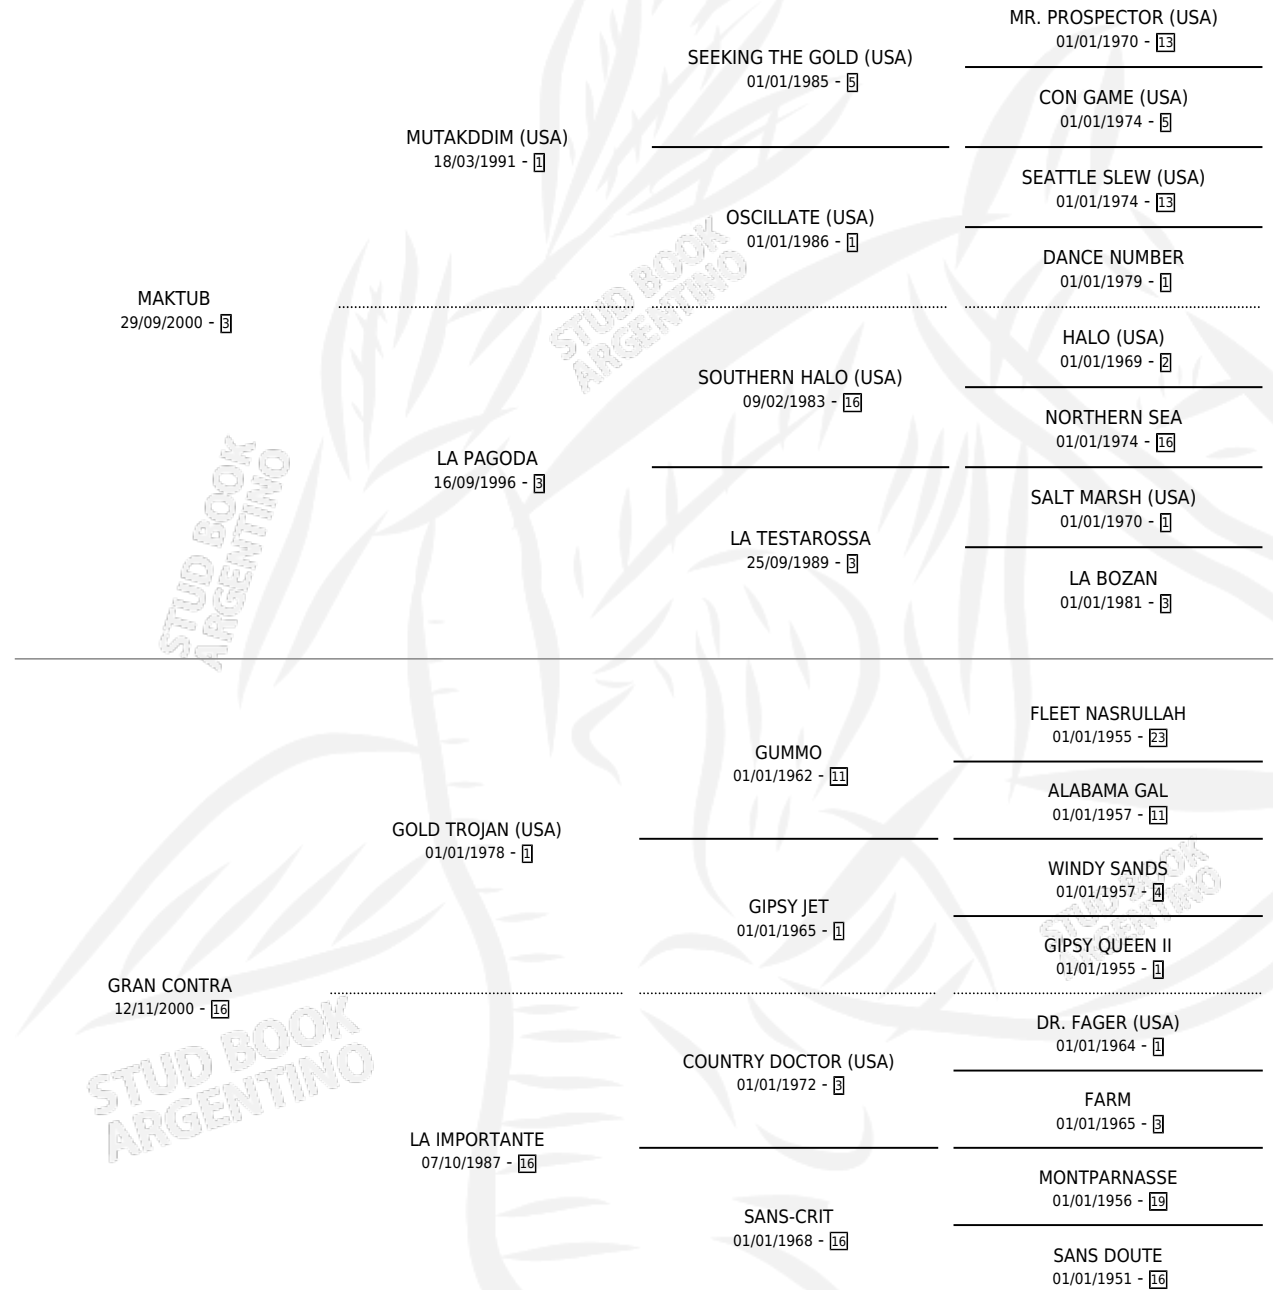

GRAN POTRA

por **MAKTUB** y **GRAN CONTRA** por **GOLD TROJAN (USA)**

Argentina · Hembra · Alazan · SP · 28/09/2011
Familia 16-e · Volumen 41

ESTADO

TIPIFICACIÓN SANGUÍNEA	X
TIPIFICACIÓN POR ADN	✓
PASAPORTE	✓
IDENTIFICACIÓN POR MICROCHIP	✓
REPRODUCTOR	X

Lugar de nacimiento: David

Criador: Vitullo Juan Carlos

PEDIGREE

CAMPAÑA

Solo carreras oficiales de Argentina

POR EDAD

EDAD	CC	1°	2°	3°	4°	5°	NP	CLC	CLG	CLCG1	CLGG1	IMPORTE	GANANCIA / CC
3 AÑOS	7	0	0	0	0	0	7	0	0	0	0	\$0	\$0
5 AÑOS	2	0	0	0	0	0	2	0	0	0	0	\$0	\$0
TOTALES	9	0	0	0	0	0	9	0	0	0	0	\$0	\$0
%		0.0%	0.0%	0.0%	0.0%	0.0%	100%	0.0%	0.0%	0.0%	0.0%		