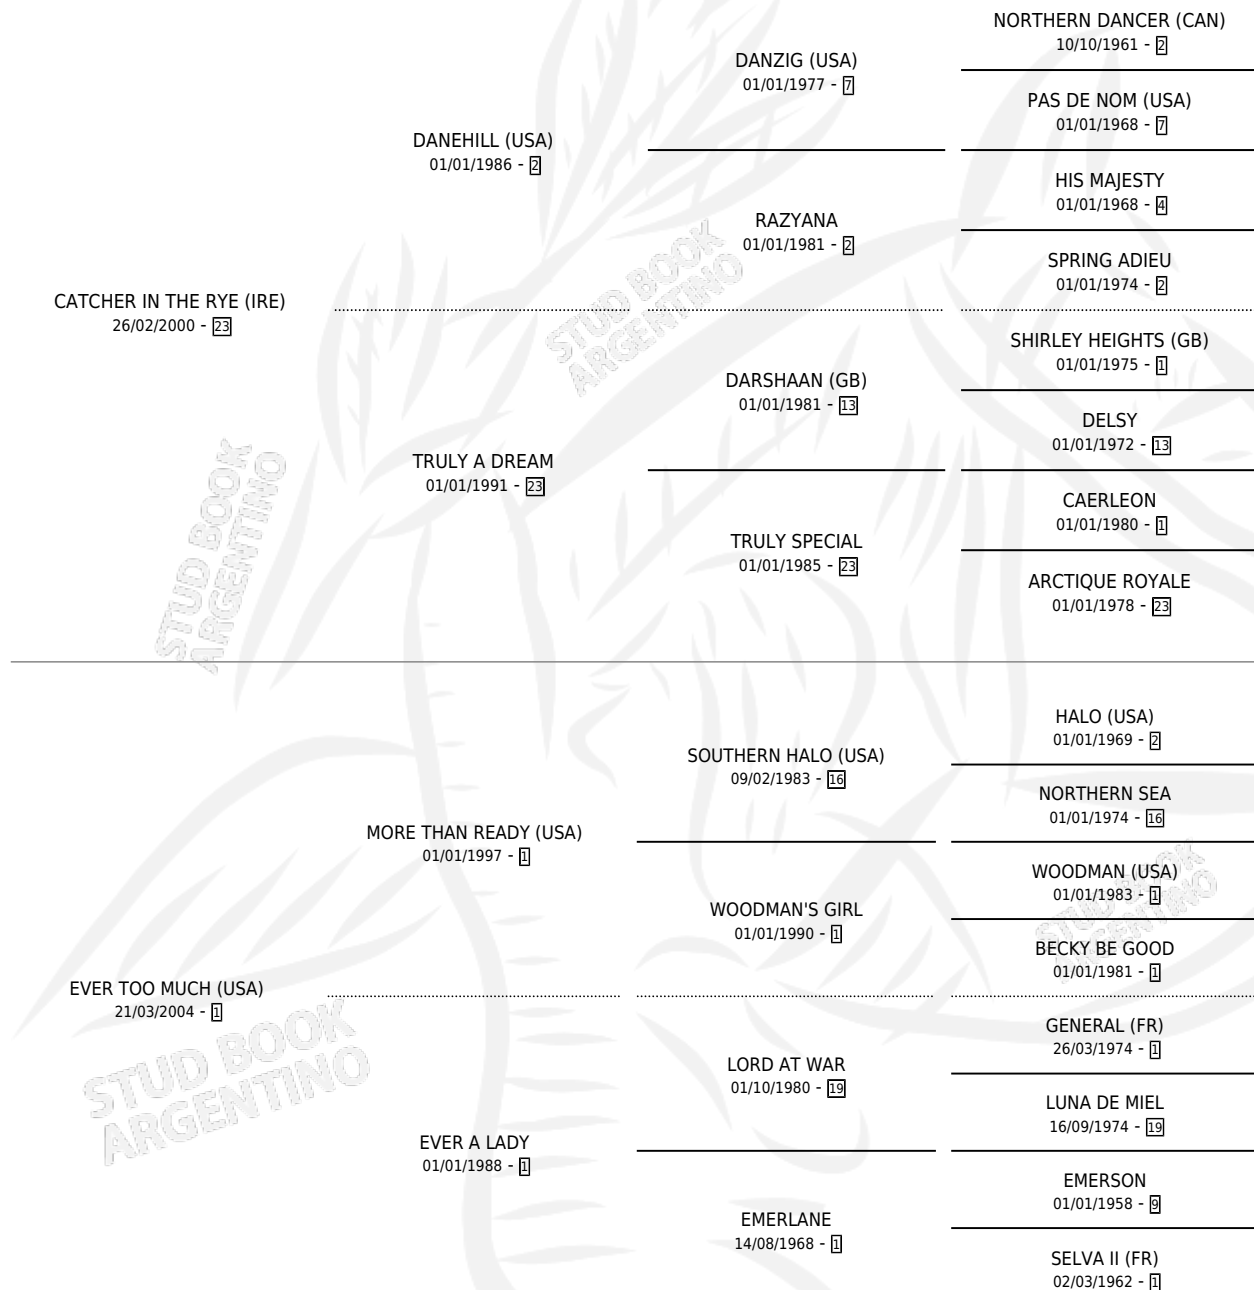

EXTRA CASH

por **CATCHER IN THE RYE (IRE)** y **EVER TOO MUCH (USA)**
por **MORE THAN READY (USA)**

Argentina · Hembra · Zaino · SP · 14/08/2011
Familia 1-c · Volumen 41

ESTADO

TIPIFICACIÓN SANGUÍNEA	X
TIPIFICACIÓN POR ADN	✓
PASAPORTE	✓
IDENTIFICACIÓN POR MICROCHIP	✓
REPRODUCTOR	✓

Lugar de nacimiento: San Francisco De Pilar
Criador: San Francisco De Pilar

~

HIJOS

	MACHOS	HEMBRAS
6 NACIERON	4	2
3 CORRIERON	3	0
3 GANARON	3	0
0 GANADORES CL	0 GANADORES GR	0 GANADORES G1

PEDIGREE