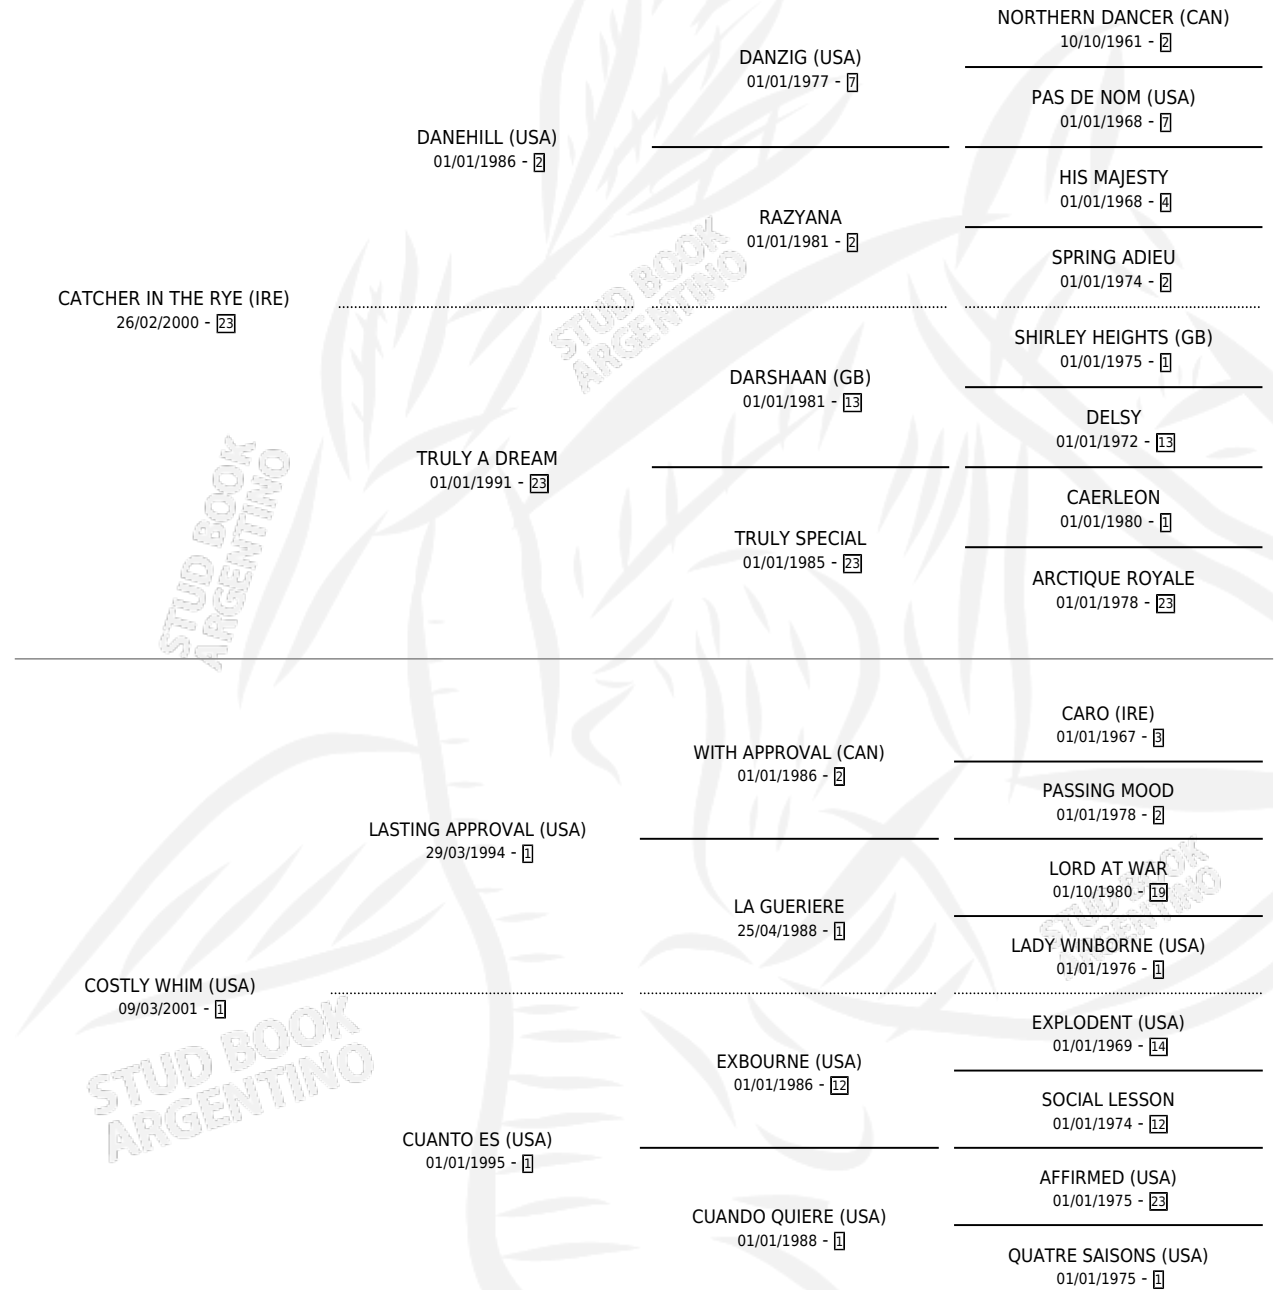

COME WITH US

por **CATCHER IN THE RYE (IRE)** y **COSTLY WHIM (USA)**
por **LASTING APPROVAL (USA)**

Argentina · Hembra · Zaino · SP · 28/07/2011
Familia 1-o · Volumen 41

ESTADO

TIPIFICACIÓN SANGUÍNEA	X
TIPIFICACIÓN POR ADN	✓
PASAPORTE	✓
IDENTIFICACIÓN POR MICROCHIP	✓
REPRODUCTOR	✓

Lugar de nacimiento: San Francisco Chico
Criador: San Francisco De Pilar

~

HIJOS

	MACHOS	HEMBRAS
4 NACIERON	3	1
SIN ACTUACIONES		

PEDIGREE

CAMPAÑA

Solo carreras oficiales de Argentina

POR EDAD