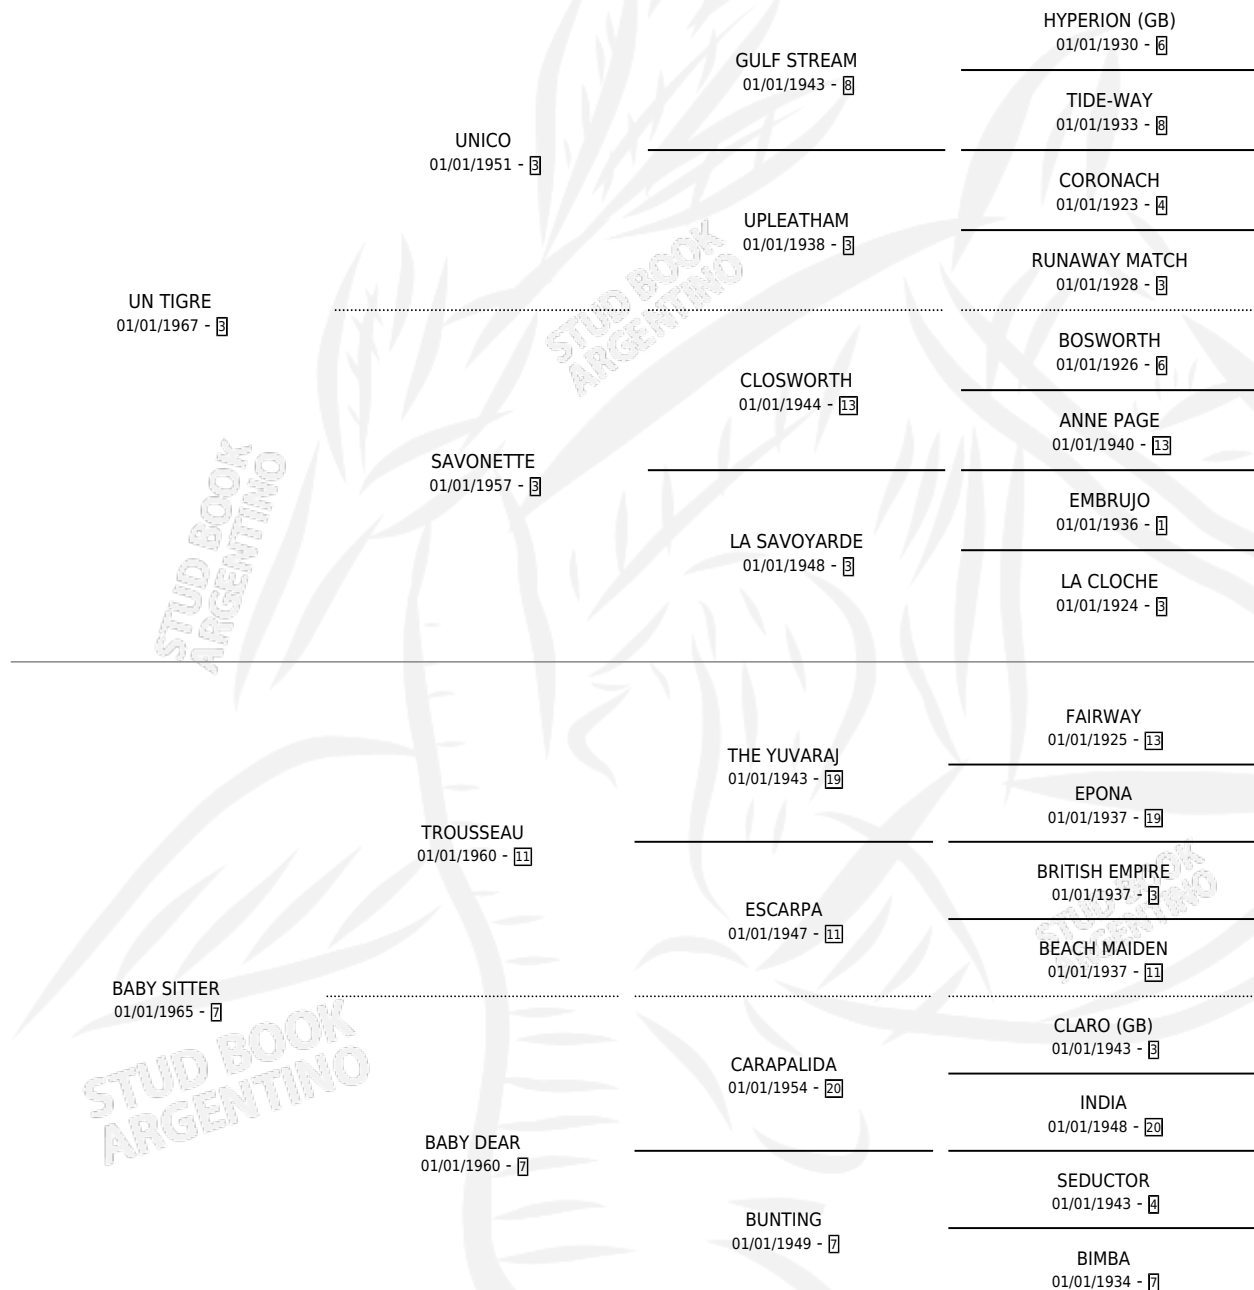

Lugar de nacimiento: Campo particular

Criador: Sin dato

~

HIJOS

	MACHOS	HEMBRAS
23 NACIERON	11	12
15 CORRIERON	9	6
5 GANARON	3	2
0 GANADORES CL	0 GANADORES GR	0 GANADORES G1

PEDIGREE

CAMPAÑA

Solo carreras oficiales de Argentina