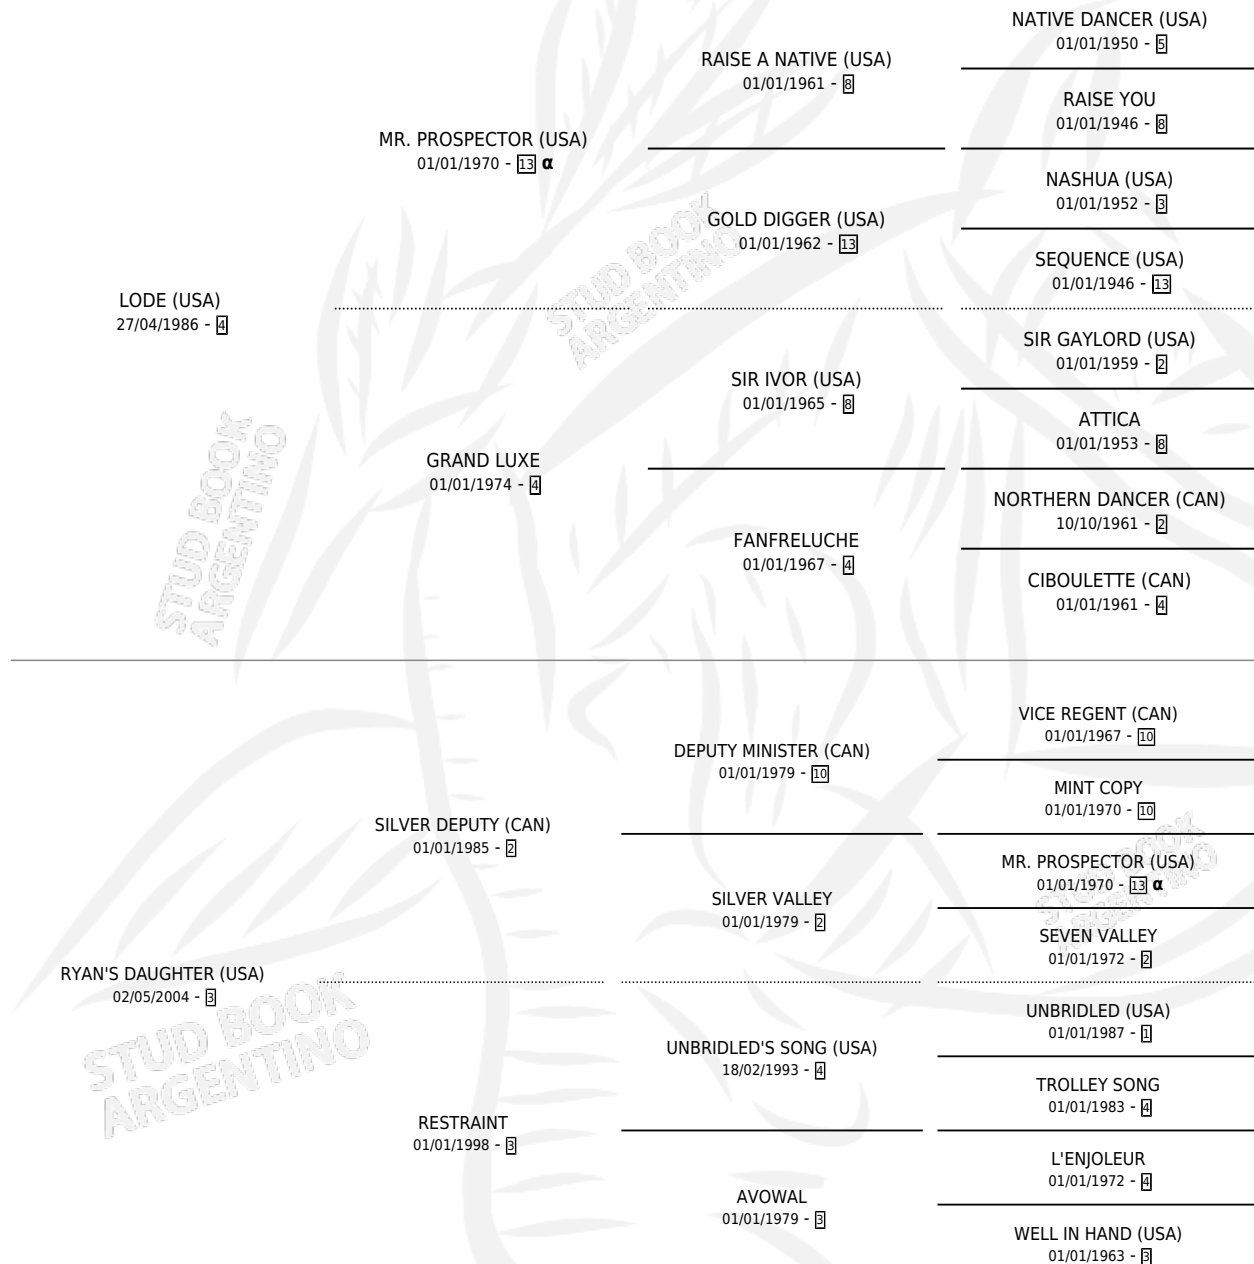

RYAN'S IMAGE

por **LODE (USA)** y **RYAN'S DAUGHTER (USA)** por **SILVER DEPUTY (CAN)**

Argentina · Hembra · Alazan · SP · 24/09/2011
Familia 3 · Volumen 41

ESTADO

TIPIFICACIÓN SANGUÍNEA	X
TIPIFICACIÓN POR ADN	✓
PASAPORTE	✓
IDENTIFICACIÓN POR MICROCHIP	✓
REPRODUCTOR	X

Lugar de nacimiento: Santa Maria De Araras
Criador: Santa Maria De Araras

PEDIGREE

INBREEDING : α

EXPORTACIÓN / IMPORTACIÓN

FECHA	MOVIMIENTO	PAÍS
18/07/2013	EXPORTADO	BRASIL

RYAN'S IMAGE

Datos oficiales del Stud Book Argentino