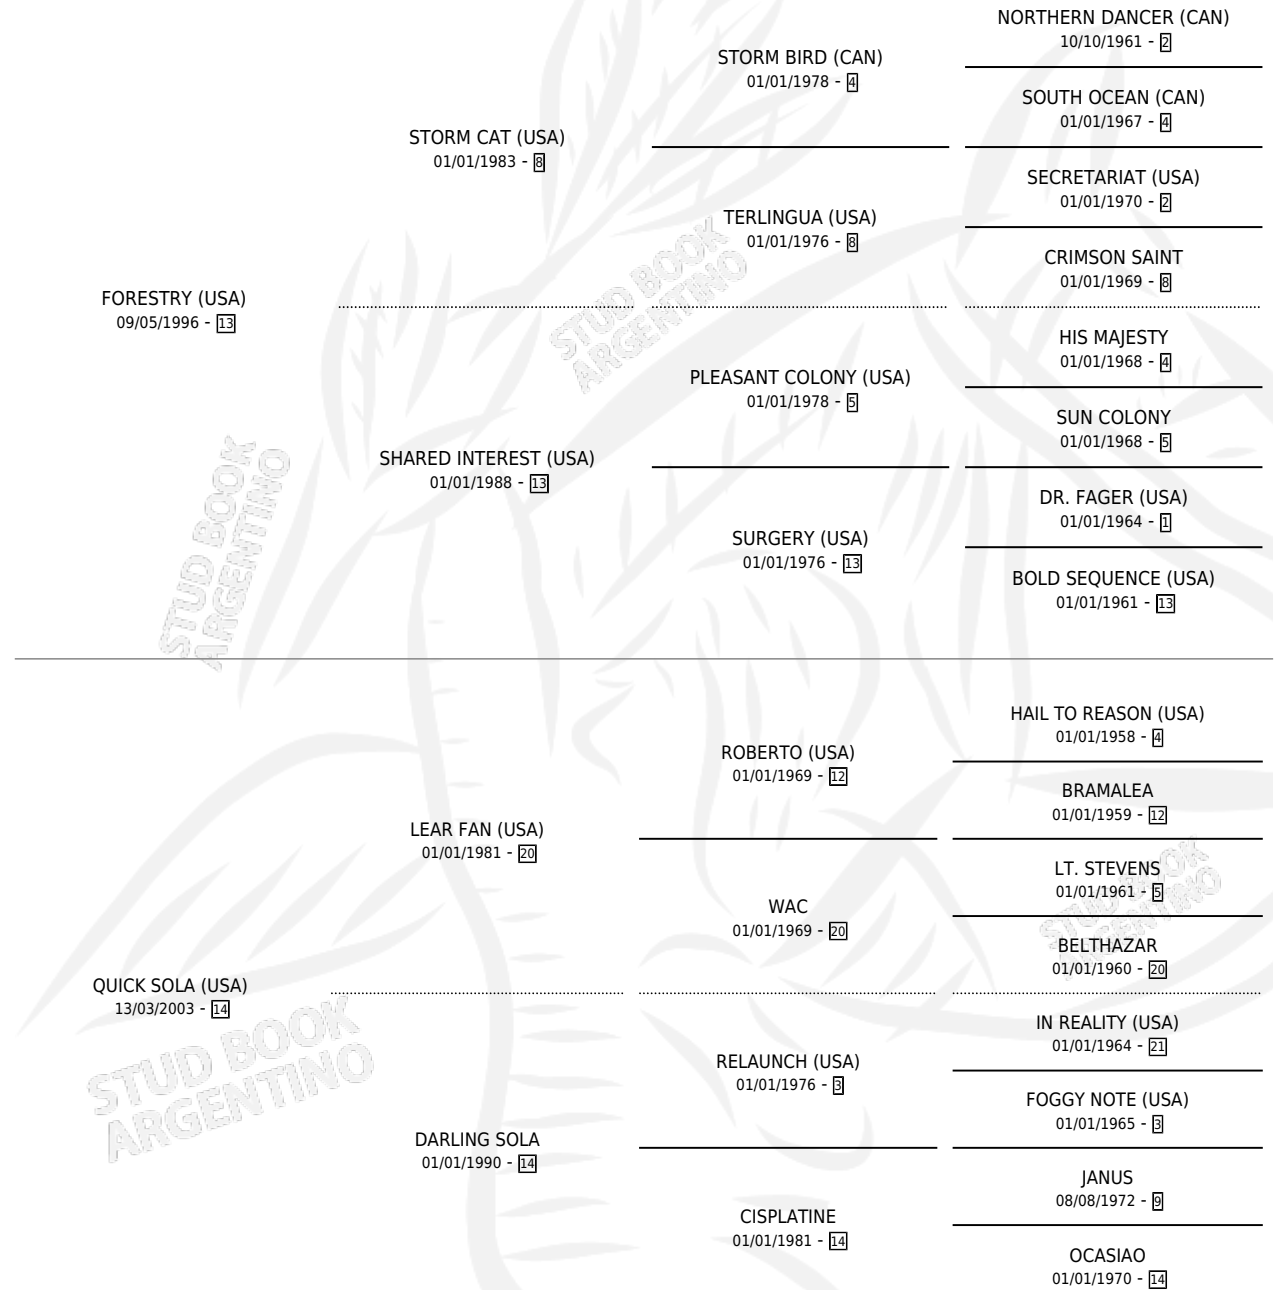

QUIBALA

por **FORESTRY (USA)** y **QUICK SOLA (USA)** por **LEAR FAN (USA)**

Argentina · Hembra · Alazan · SP · 25/09/2011
Familia 14 · Volumen 41

ESTADO

TIPIFICACIÓN SANGUÍNEA	X
TIPIFICACIÓN POR ADN	✓
PASAPORTE	✓
IDENTIFICACIÓN POR MICROCHIP	✓
REPRODUCTOR	✓

Lugar de nacimiento: Santa Maria De Araras
Criador: Santa Maria De Araras

~

HIJOS

	MACHOS	HEMBRAS
7 NACIERON	4	3
4 CORRIERON	2	2
2 GANARON	1	1

1	0	0
GANADORES CL	GANADORES GR	GANADORES G1

PEDIGREE

CAMPAÑA

Solo carreras oficiales de Argentina