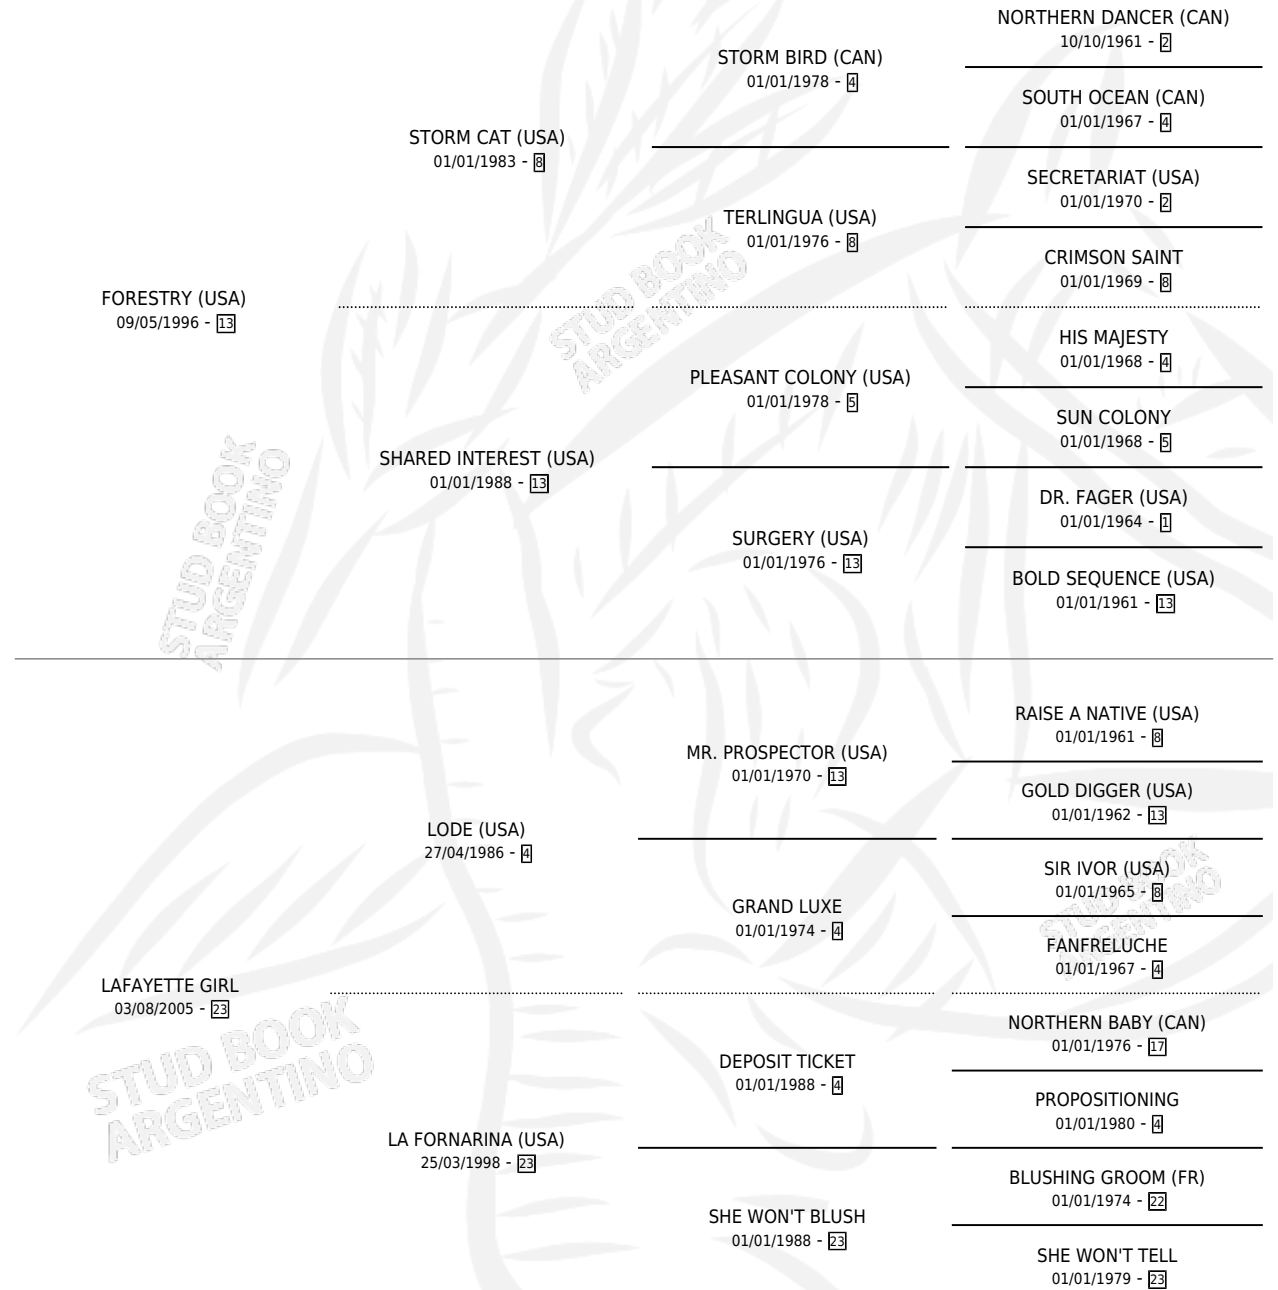

LA CABALLERA

por FORESTRY (USA) y LAFAYETTE GIRL por LODE (USA)

Argentina · Hembra · Alazan · SP · 05/10/2011
Familia 23-b · Volumen 41

ESTADO

TIPIFICACIÓN SANGUÍNEA	X
TIPIFICACIÓN POR ADN	✓
PASAPORTE	✓
IDENTIFICACIÓN POR MICROCHIP	✓
REPRODUCTOR	✓

Lugar de nacimiento: Santa Maria De Araras
Criador: Santa Maria De Araras

~

HIJOS

	MACHOS	HEMBRAS
2 NACIERON	1	1
1 CORRIERON	0	1

SIN ACTUACIONES

PEDIGREE

CAMPAÑA

Solo carreras oficiales de Argentina