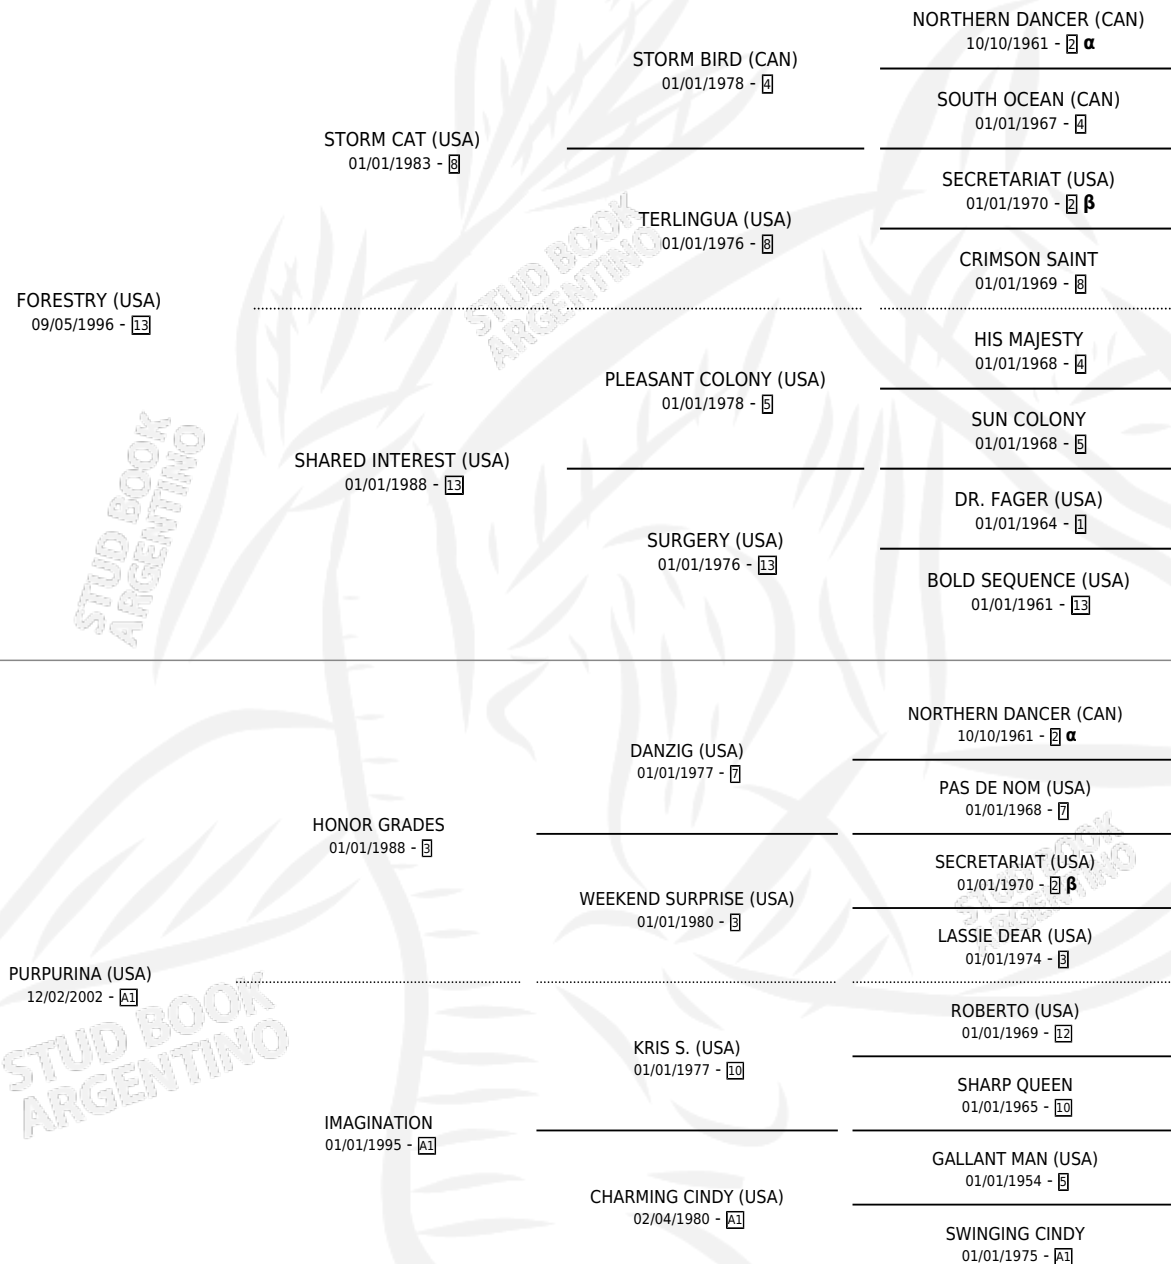

PURPLE QUEEN

por FORESTRY (USA) y PURPURINA (USA) por HONOR GRADES

Argentina · Hembra · Zaino · SP · 09/10/2011
Familia A1 · Volumen 41

ESTADO

TIPIFICACIÓN SANGUÍNEA	X
TIPIFICACIÓN POR ADN	✓
PASAPORTE	✓
IDENTIFICACIÓN POR MICROCHIP	✓
REPRODUCTOR	✓

Lugar de nacimiento: Santa Maria De Araras
Criador: Santa Maria De Araras

~

HIJOS

	MACHOS	HEMBRAS
1 NACIERON	0	1
SIN ACTUACIONES		

PEDIGREE

INBREEDING : α, β

CAMPAÑA

Solo carreras oficiales de Argentina