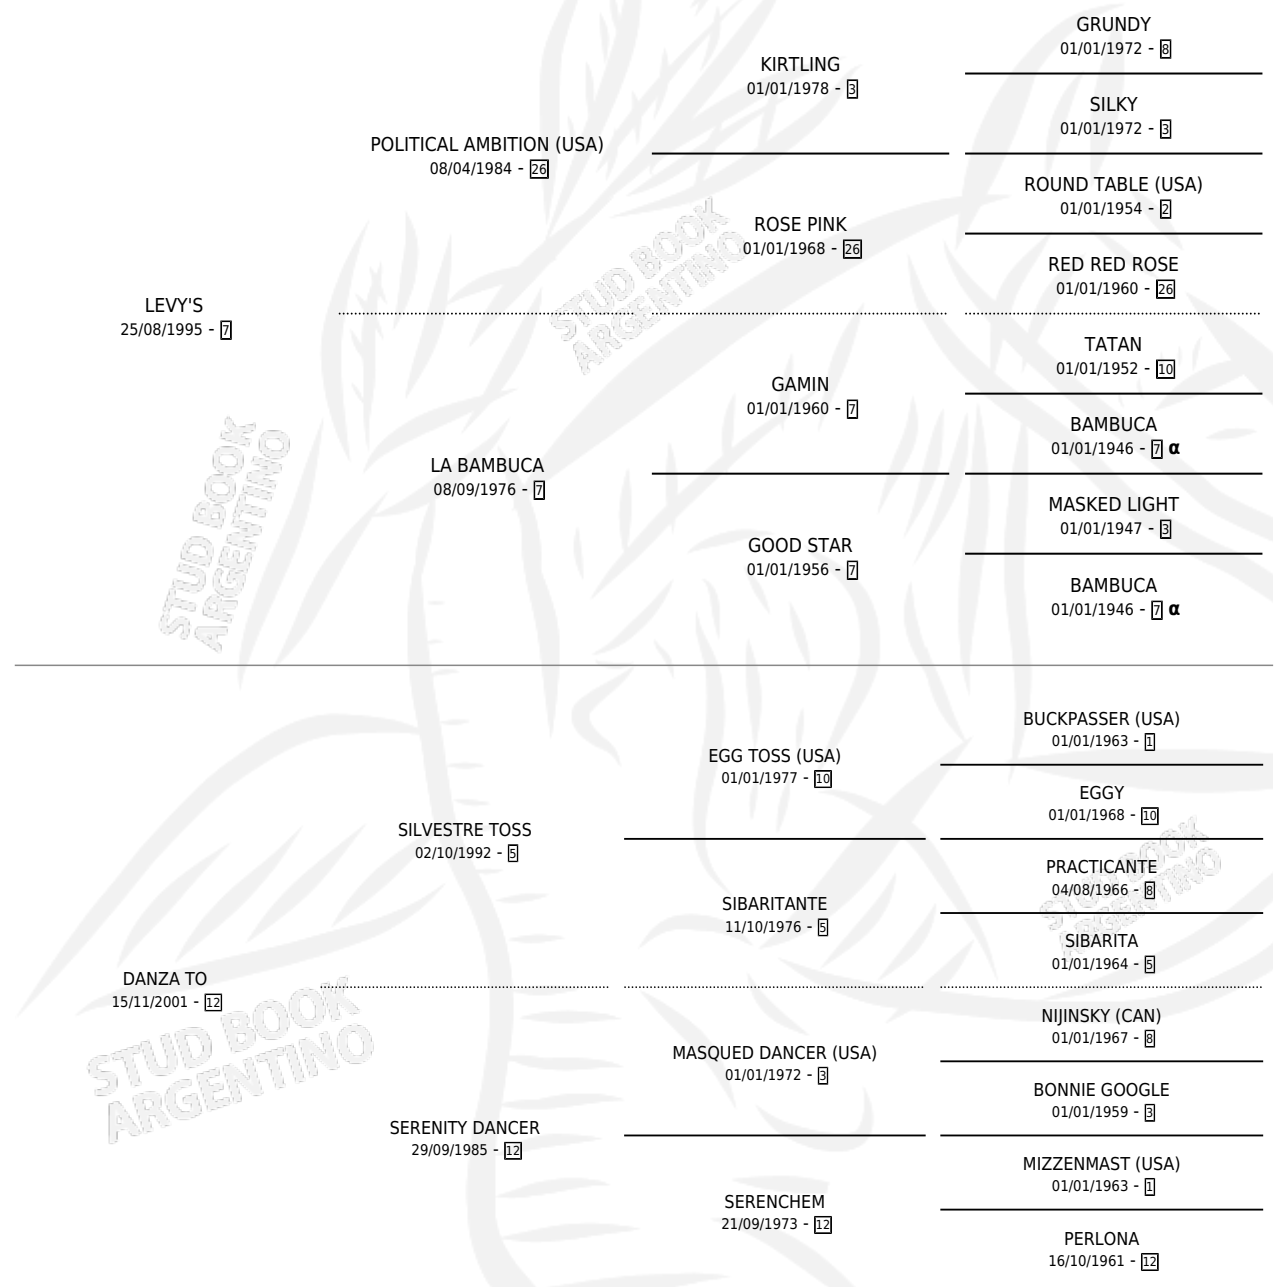

SOR SHAKE

por LEVY'S y DANZA TO por SILVESTRE TOSS

Argentina · Macho · Alazan · SP · 02/10/2011
Familia 12-a · Volumen 41

ESTADO

TIPIFICACIÓN SANGUÍNEA	X
TIPIFICACIÓN POR ADN	✓
PASAPORTE	✓
IDENTIFICACIÓN POR MICROCHIP	✓
REPRODUCTOR	X

Lugar de nacimiento: Capilla De La Sierra
Criador: Menchini Jorge Alberto

PEDIGREE

INBREEDING : α

SOR SHAKE

Datos oficiales del Stud Book Argentino

Documento generado el 11/05/2026

studbook.org.ar