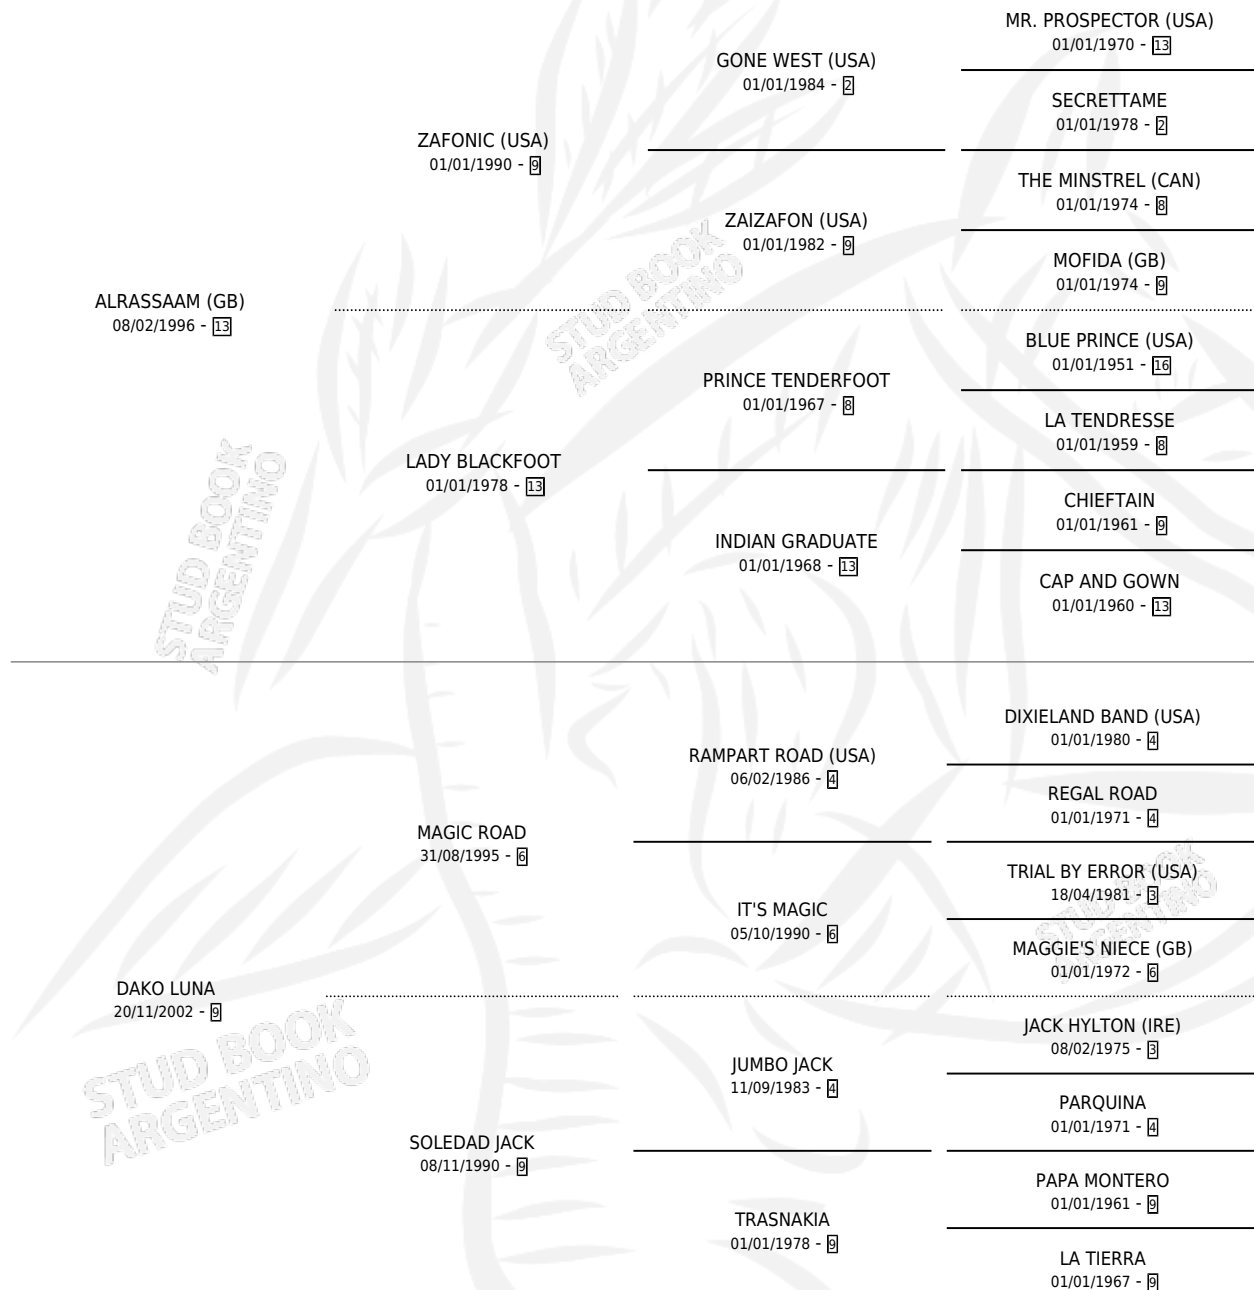

DAKO SAM

por **ALASSAAM (GB)** y **DAKO LUNA** por **MAGIC ROAD**

Argentina · Hembra · Zaino · SP · 18/09/2011
Familia 9-g · Volumen 41

ESTADO

TIPIFICACIÓN SANGUÍNEA	X
TIPIFICACIÓN POR ADN	✓
PASAPORTE	✓
IDENTIFICACIÓN POR MICROCHIP	✓
REPRODUCTOR	X

Lugar de nacimiento: Caryjuan
Criador: Coria Lorenzo Ramon

PEDIGREE

CAMPAÑA

Solo carreras oficiales de Argentina

POR EDAD

EDAD	CC	1°	2°	3°	4°	5°	NP	CLC	CLG	CLCG1	CLGG1	IMPORTE	GANANCIA / CC
3 AÑOS	2	0	0	0	0	0	2	0	0	0	0	\$0	\$0
5 AÑOS	1	0	0	0	0	0	1	0	0	0	0	\$0	\$0
6 AÑOS	3	0	0	0	0	0	3	0	0	0	0	\$0	\$0
TOTALES	6	0	0	0	0	0	6	0	0	0	0	\$0	\$0
%		0.0%	0.0%	0.0%	0.0%	0.0%	100%	0.0%	0.0%	0.0%	0.0%		