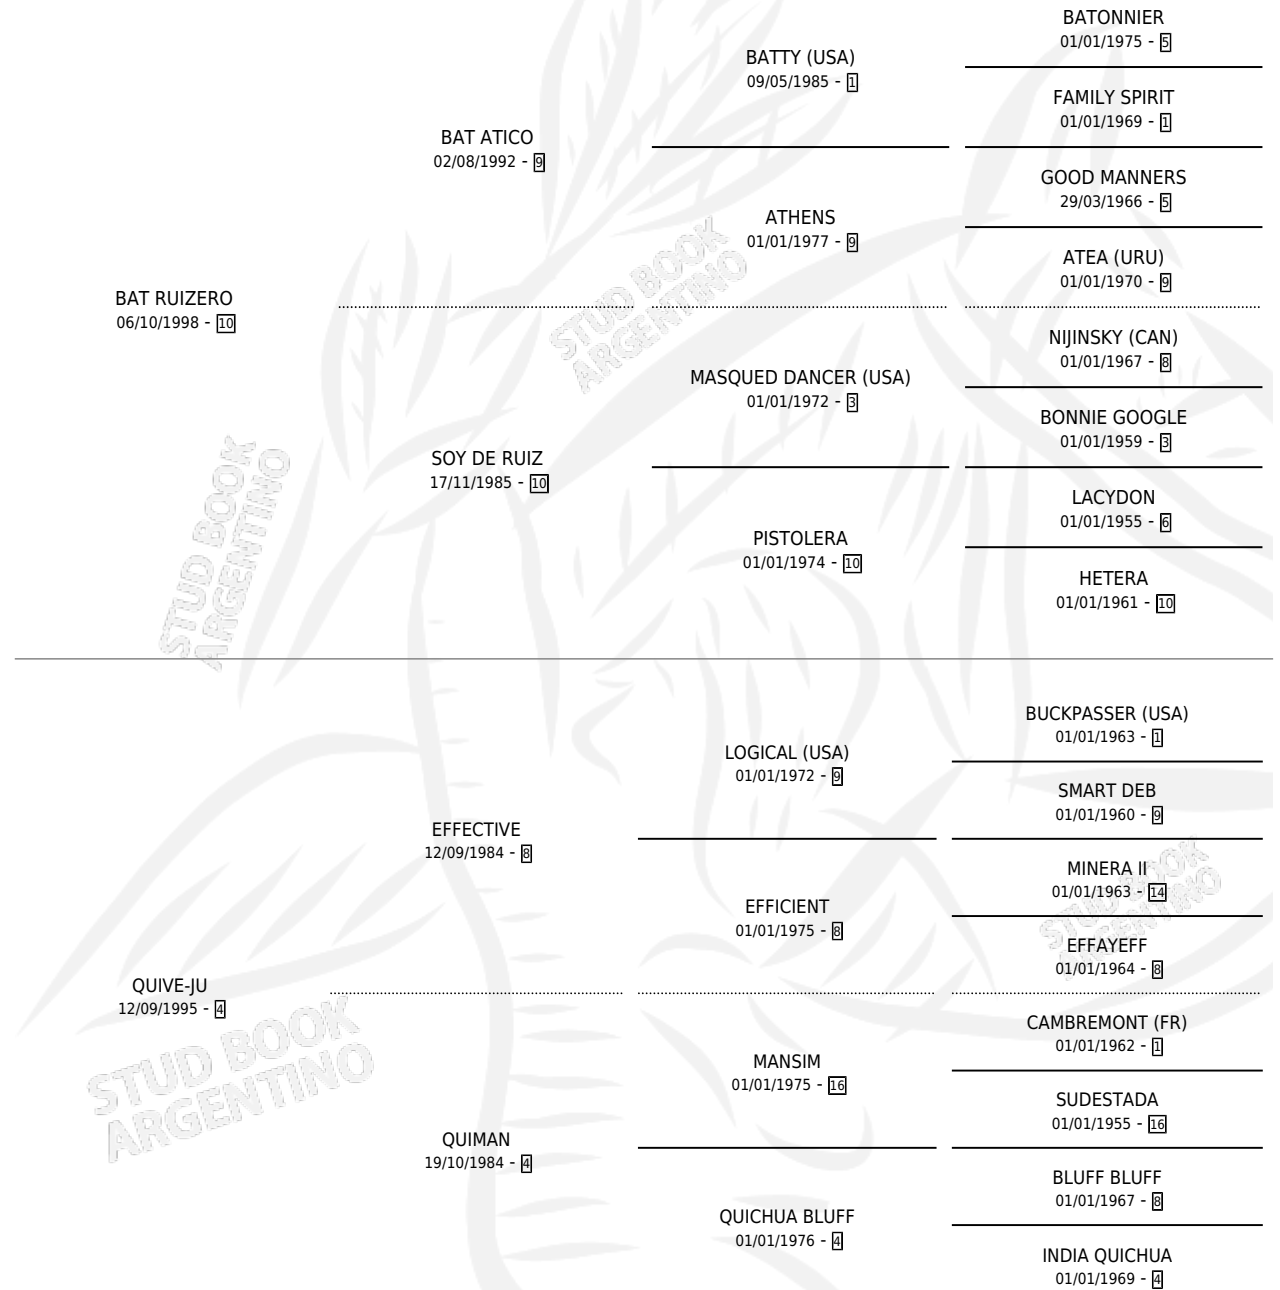

RUIZERA AZUL

por **BAT RUIZERO** y **QUIVE-JU** por **EFFECTIVE**

Argentina · Hembra · Zaino · SP · 05/10/2011
Familia 4-e · Volumen 41

ESTADO

TIPIFICACIÓN SANGUÍNEA	X
TIPIFICACIÓN POR ADN	✓
PASAPORTE	✓
IDENTIFICACIÓN POR MICROCHIP	✓
REPRODUCTOR	✓

Lugar de nacimiento: Los Cesares

Criador: Suarez Laudelino Alberto

PEDIGREE

CAMPAÑA

Solo carreras oficiales de Argentina

POR EDAD

EDAD	CC	1°	2°	3°	4°	5°	NP	CLC	CLG	CLCG1	CLGG1	IMPORTE	GANANCIA / CC
4 AÑOS	3	0	0	0	0	0	3	0	0	0	0	\$0	\$0
TOTALES	3	0	0	0	0	0	3	0	0	0	0	\$0	\$0
%		0.0%	0.0%	0.0%	0.0%	0.0%	100%	0.0%	0.0%	0.0%	0.0%		