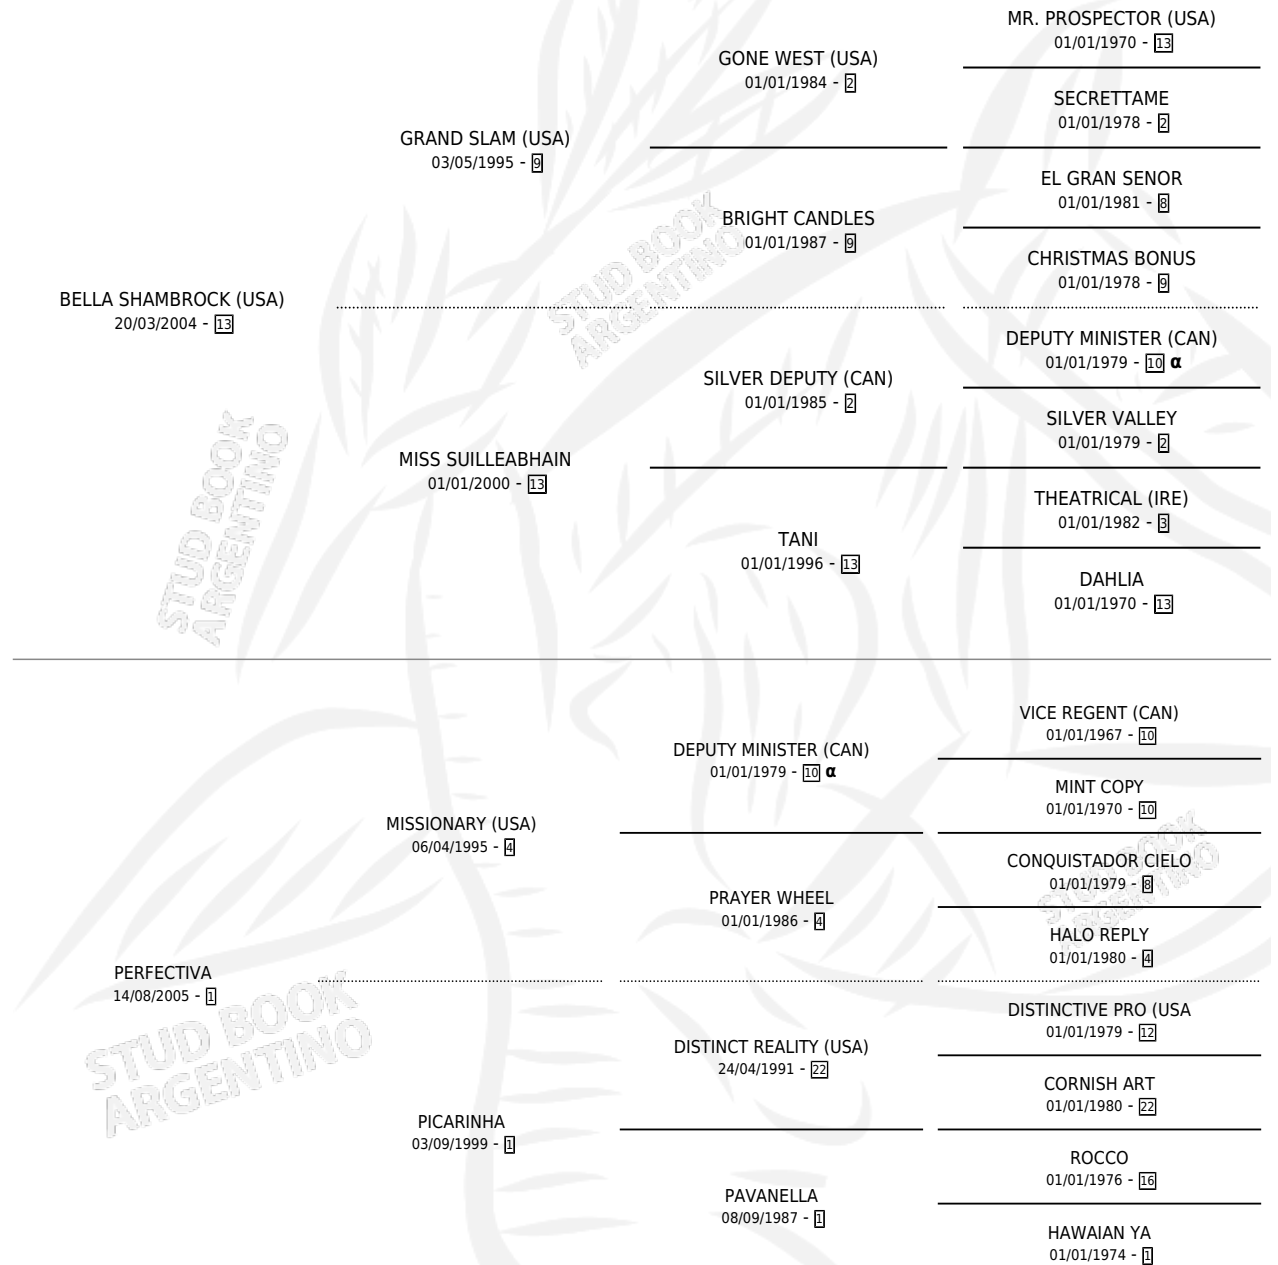

BELLA RO

por BELLA SHAMBROCK (USA) y PERFECTIVA por MISSIONARY (USA)

Argentina · Hembra · Alazan · SP · 21/08/2011
Familia 1-d · Volumen 41

ESTADO

TIPIFICACIÓN SANGUÍNEA	X
TIPIFICACIÓN POR ADN	✓
PASAPORTE	✓
IDENTIFICACIÓN POR MICROCHIP	✓
REPRODUCTOR	X

Lugar de nacimiento: Las Camelias
Criador: Sin dato

PEDIGREE

INBREEDING : α

CAMPAÑA

Solo carreras oficiales de Argentina

POR EDAD

EDAD	CC	1°	2°	3°	4°	5°	NP	CLC	CLG	CLCG1	CLGG1	IMPORTE	GANANCIA / CC
4 AÑOS	2	0	0	1	0	0	1	0	0	0	0	\$12,384	\$6,192
5 AÑOS	3	0	0	0	0	1	2	0	0	0	0	\$2,720	\$907
6 AÑOS	1	0	0	0	0	0	1	0	0	0	0	\$0	\$0
TOTALES	6	0	0	1	0	1	4	0	0	0	0	\$15,104	\$2,517
%		0.0%	0.0%	16.7%	0.0%	16.7%	66.7%	0.0%	0.0%	0.0%	0.0%		

Placés en San Isidro en 6 carreras disputadas.

POR DISTANCIA

HIPODROMO	CC	1°	2°	3°	4°	5°	NP	CLC	CLG	CLCG1	CLGG1	IMPORTE
SAN ISIDRO	5	0	0	1	0	1	3	0	0	0	0	\$15,104
1200 MTS	2	0	0	0	0	1	1	0	0	0	0	\$2,720
1100 MTS	1	0	0	0	0	0	1	0	0	0	0	\$0
1000 MTS	2	0	0	1	0	0	1	0	0	0	0	\$12,384
PALERMO	1	0	0	0	0	0	1	0	0	0	0	\$0
1000 MTS	1	0	0	0	0	0	1	0	0	0	0	\$0