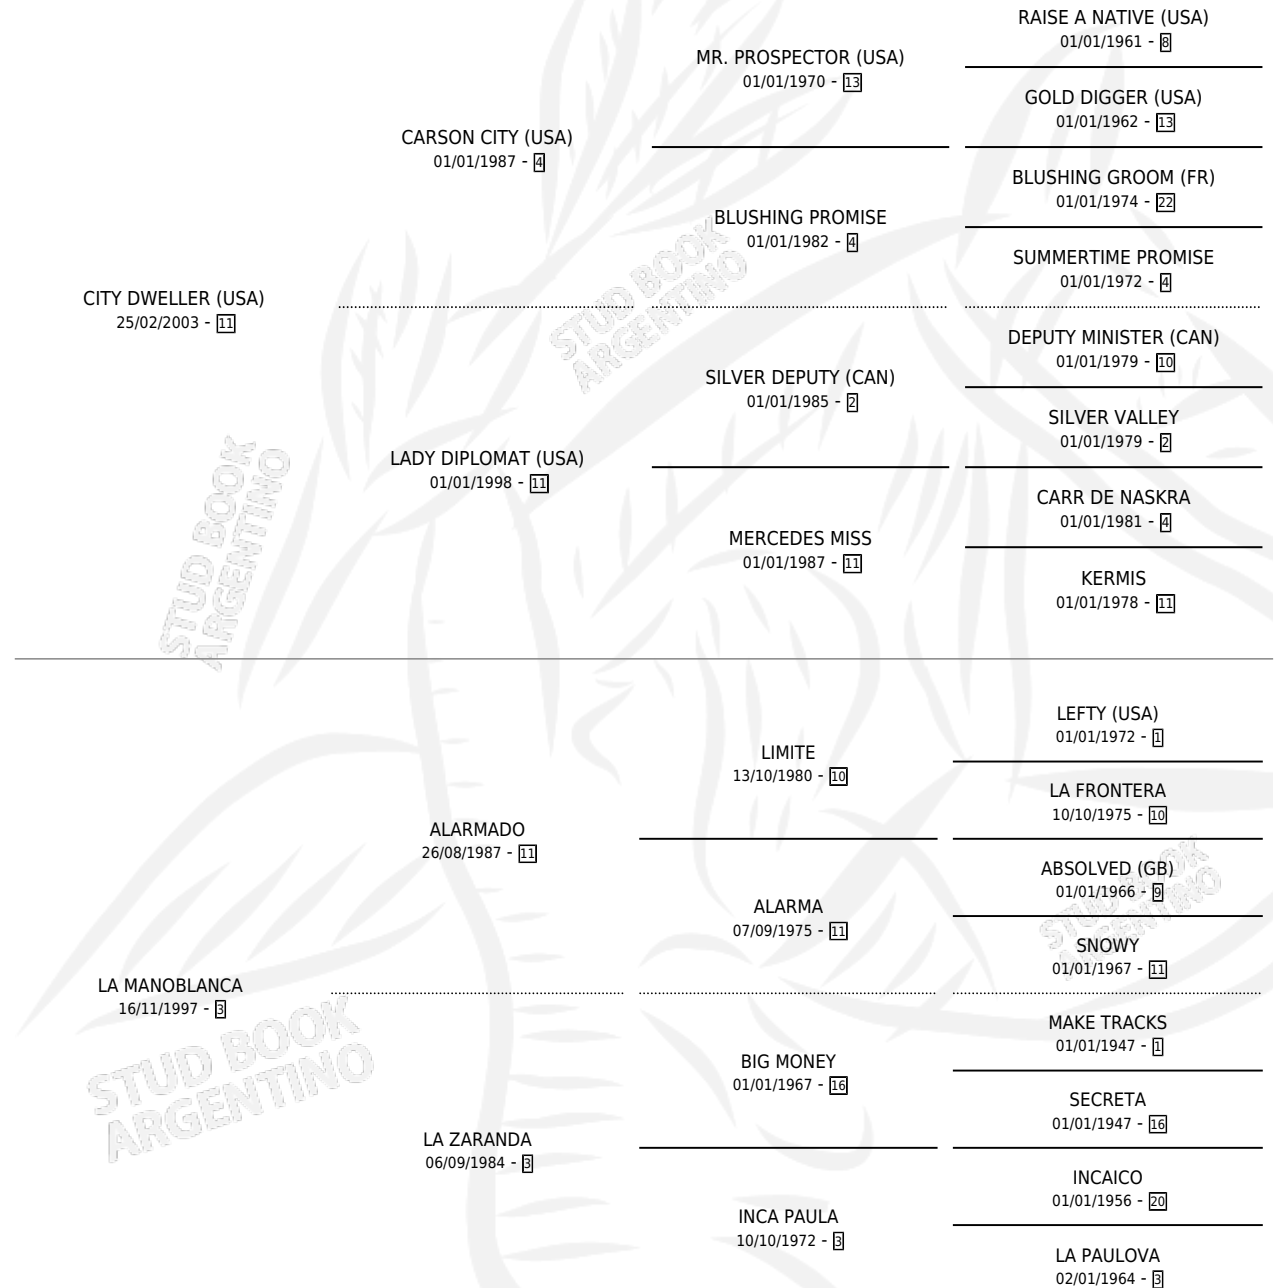

ALMA MORA

por CITY DWELLER (USA) y LA MANOBLANCA por
ALARMADO

Argentina · Hembra · Alazan · SP · 05/10/2011
Familia 3-i · Volumen 41

ESTADO

TIPIFICACIÓN SANGUÍNEA	X
TIPIFICACIÓN POR ADN	✓
PASAPORTE	✓
IDENTIFICACIÓN POR MICROCHIP	✓
REPRODUCTOR	✓

Lugar de nacimiento: Don Hector
Criador: Ripa Alberdi Hector

~

HIJOS

	MACHOS	HEMBRAS
4 NACIERON	2	2
SIN ACTUACIONES		

PEDIGREE

CAMPAÑA

Solo carreras oficiales de Argentina

POR EDAD