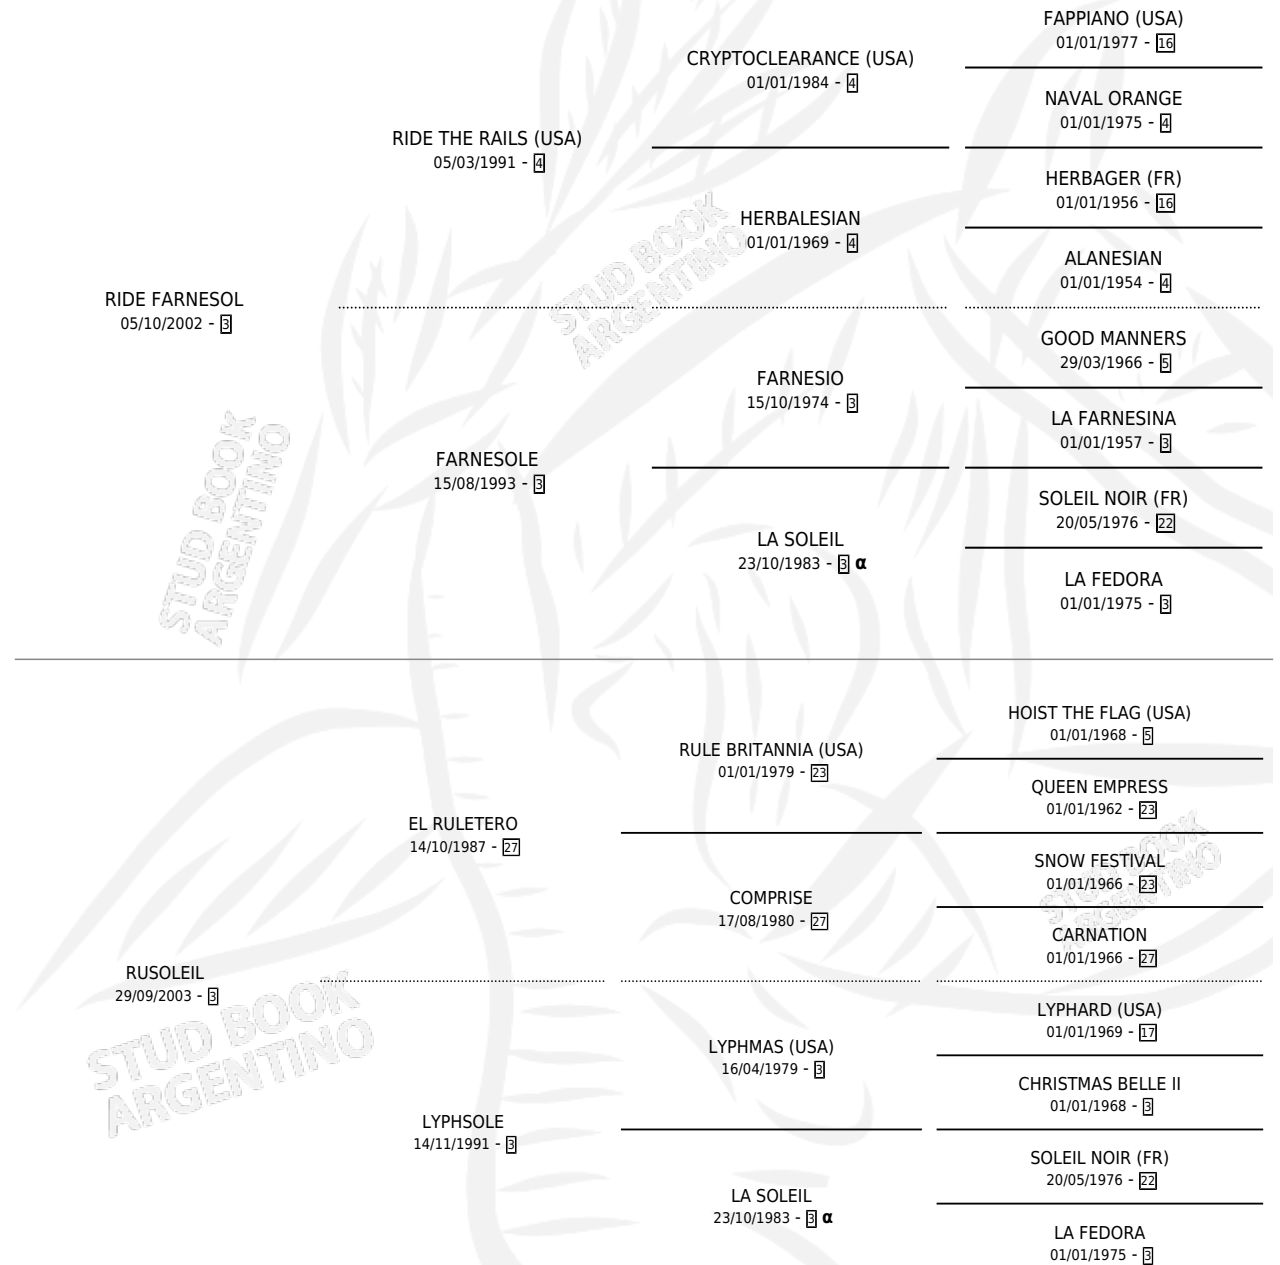

RIDE NOIR

por RIDE FARNESOL y RUSOLEIL por EL RULETERO

Argentina · Macho · Alazan · SP · 16/10/2011
Familia 3-I · Volumen 41

ESTADO

TIPIFICACIÓN SANGUÍNEA	X
TIPIFICACIÓN POR ADN	✓
PASAPORTE	X
IDENTIFICACIÓN POR MICROCHIP	✓
REPRODUCTOR	X

Lugar de nacimiento: Campo particular

Criador: Cucco Alfredo Nestor

PEDIGREE

INBREEDING : α

RIDE NOIR

Datos oficiales del Stud Book Argentino

Documento generado el 11/05/2026

studbook.org.ar