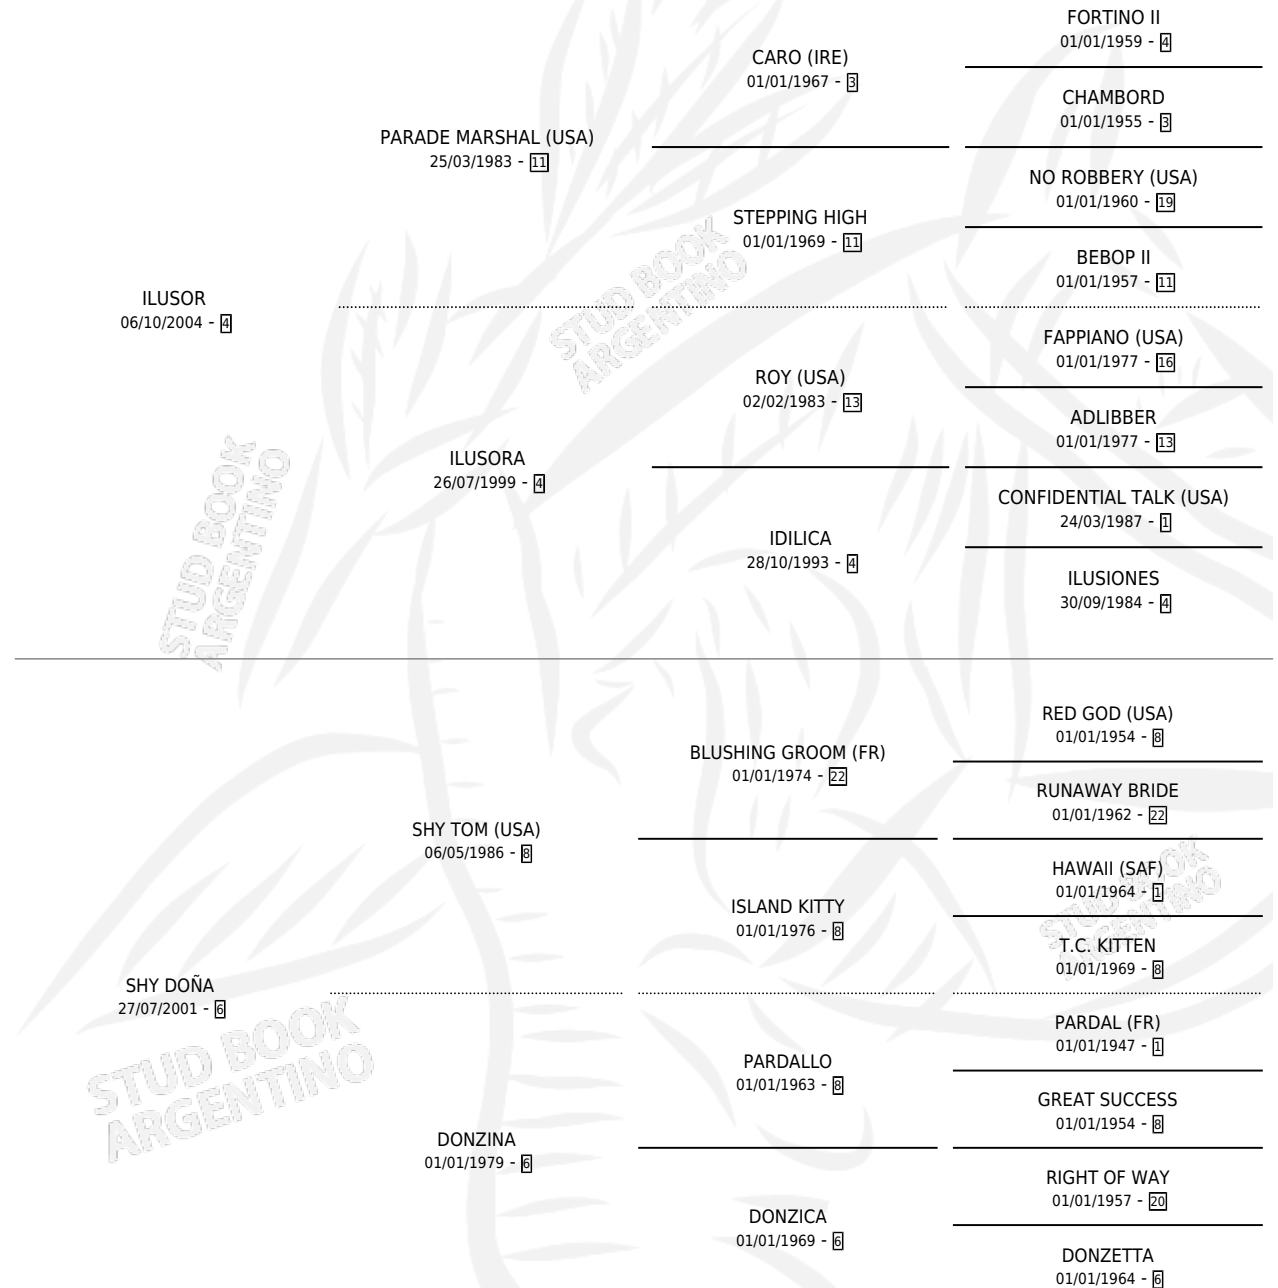

SOY LATINA

por ILUSOR y SHY DOÑA por SHY TOM (USA)

Argentina · Hembra · Zaino · SP · 14/09/2011
Familia 6-a · Volumen 41

ESTADO

TIPIFICACIÓN SANGUÍNEA	X
TIPIFICACIÓN POR ADN	X
PASAPORTE	X
IDENTIFICACIÓN POR MICROCHIP	X
REPRODUCTOR	X

Lugar de nacimiento: Milenaria

Criador: Sin dato

PEDIGREE

SOY LATINA

Datos oficiales del Stud Book Argentino

Documento generado el 11/05/2026

studbook.org.ar