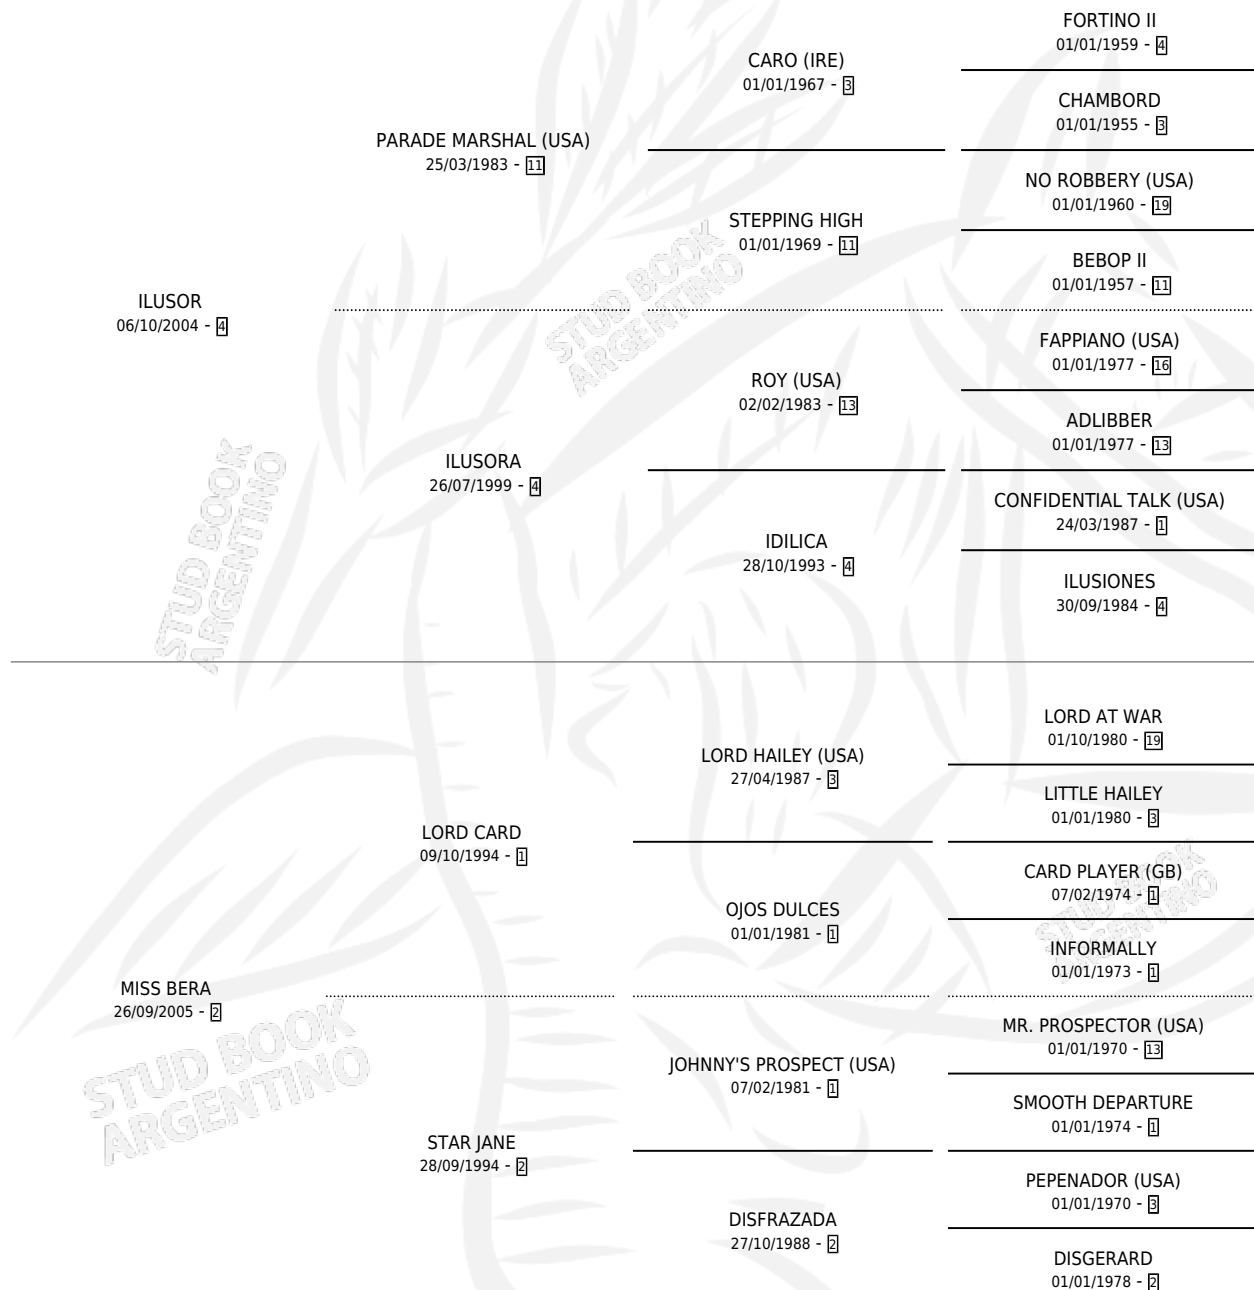

SOY LUMINOSA

por **ILUSOR** y **MISS BERA** por **LORD CARD**

Argentina · Hembra · Alazan · SP · 22/09/2011
Familia 2-g · Volumen 41

ESTADO

TIPIFICACIÓN SANGUÍNEA	X
TIPIFICACIÓN POR ADN	✓
PASAPORTE	✓
IDENTIFICACIÓN POR MICROCHIP	✓
REPRODUCTOR	✓

Lugar de nacimiento: Milenaria

Criador: Sin dato

~

HIJOS

	MACHOS	HEMBRAS
2 NACIERON	0	2
1 CORRIERON	0	1

SIN ACTUACIONES

PEDIGREE

CAMPAÑA

Solo carreras oficiales de Argentina

POR EDAD

EDAD	CC	1°	2°	3°	4°	5°	NP	CLC	CLG	CLCG1	CLGG1	IMPORTE	GANANCIA / CC
3 AÑOS	2	0	0	0	0	0	2	0	0	0	0	\$0	\$0
4 AÑOS	2	0	0	0	0	0	2	0	0	0	0	\$0	\$0
5 AÑOS	8	0	0	0	0	0	8	0	0	0	0	\$0	\$0
6 AÑOS	13	0	0	1	2	2	8	0	0	0	0	\$34,630	\$2,664
7 AÑOS	1	0	0	0	1	0	0	0	0	0	0	\$4,600	\$4,600
TOTALES	26	0	0	1	3	2	20	0	0	0	0	\$39,230	\$1,509
%		0.0%	0.0%	3.8%	11.5%	7.7%	76.9%	0.0%	0.0%	0.0%	0.0%		