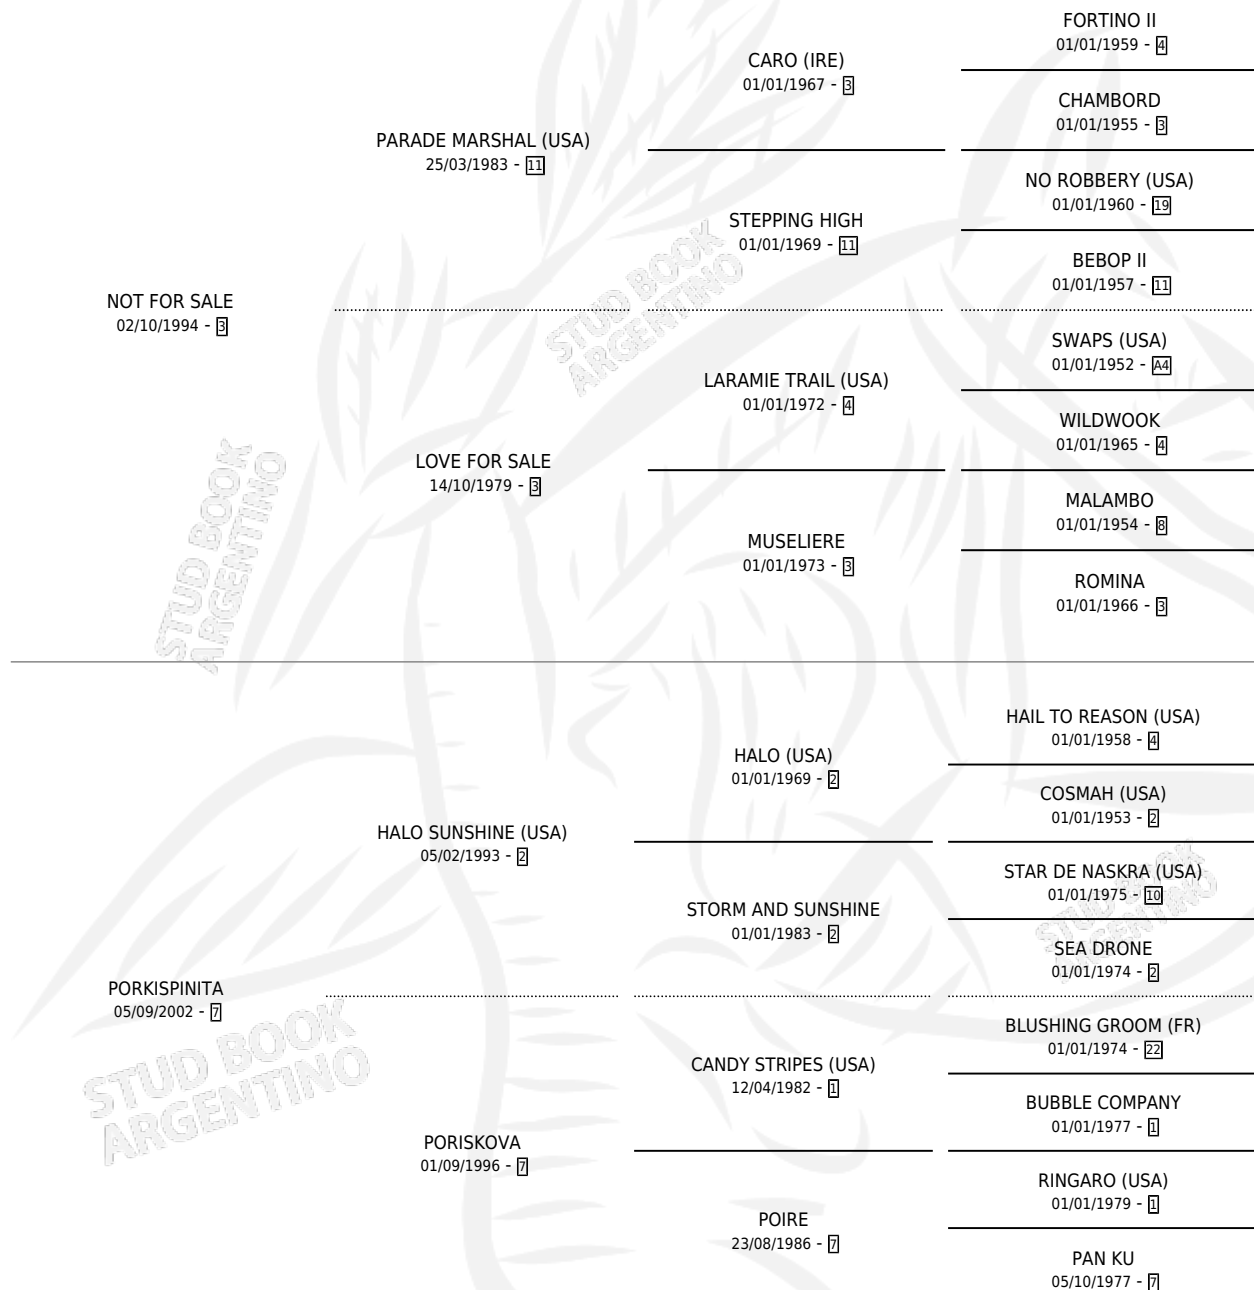

REINA DE VAL

por NOT FOR SALE y PORKISPINITA por HALO SUNSHINE (USA)

Argentina · Hembra · Zaino · SP · 30/09/2011
Familia 7 · Volumen 41

ESTADO

TIPIFICACIÓN SANGUÍNEA	X
TIPIFICACIÓN POR ADN	✓
PASAPORTE	✓
IDENTIFICACIÓN POR MICROCHIP	✓
REPRODUCTOR	X

Lugar de nacimiento: San Andres De Val
Criador: San Andres De Val

PEDIGREE

CAMPAÑA

Solo carreras oficiales de Argentina

POR EDAD

EDAD	CC	1°	2°	3°	4°	5°	NP	CLC	CLG	CLCG1	CLGG1	IMPORTE	GANANCIA / CC
3 AÑOS	7	0	0	0	0	1	6	0	0	0	0	\$2,400	\$343
4 AÑOS	2	0	0	0	0	1	1	0	0	0	0	\$4,100	\$2,050
5 AÑOS	2	0	0	1	0	0	1	0	0	0	0	\$12,000	\$6,000
TOTALES	11	0	0	1	0	2	8	0	0	0	0	\$18,500	\$1,682
%		0.0%	0.0%	9.1%	0.0%	18.2%	72.7%	0.0%	0.0%	0.0%	0.0%		