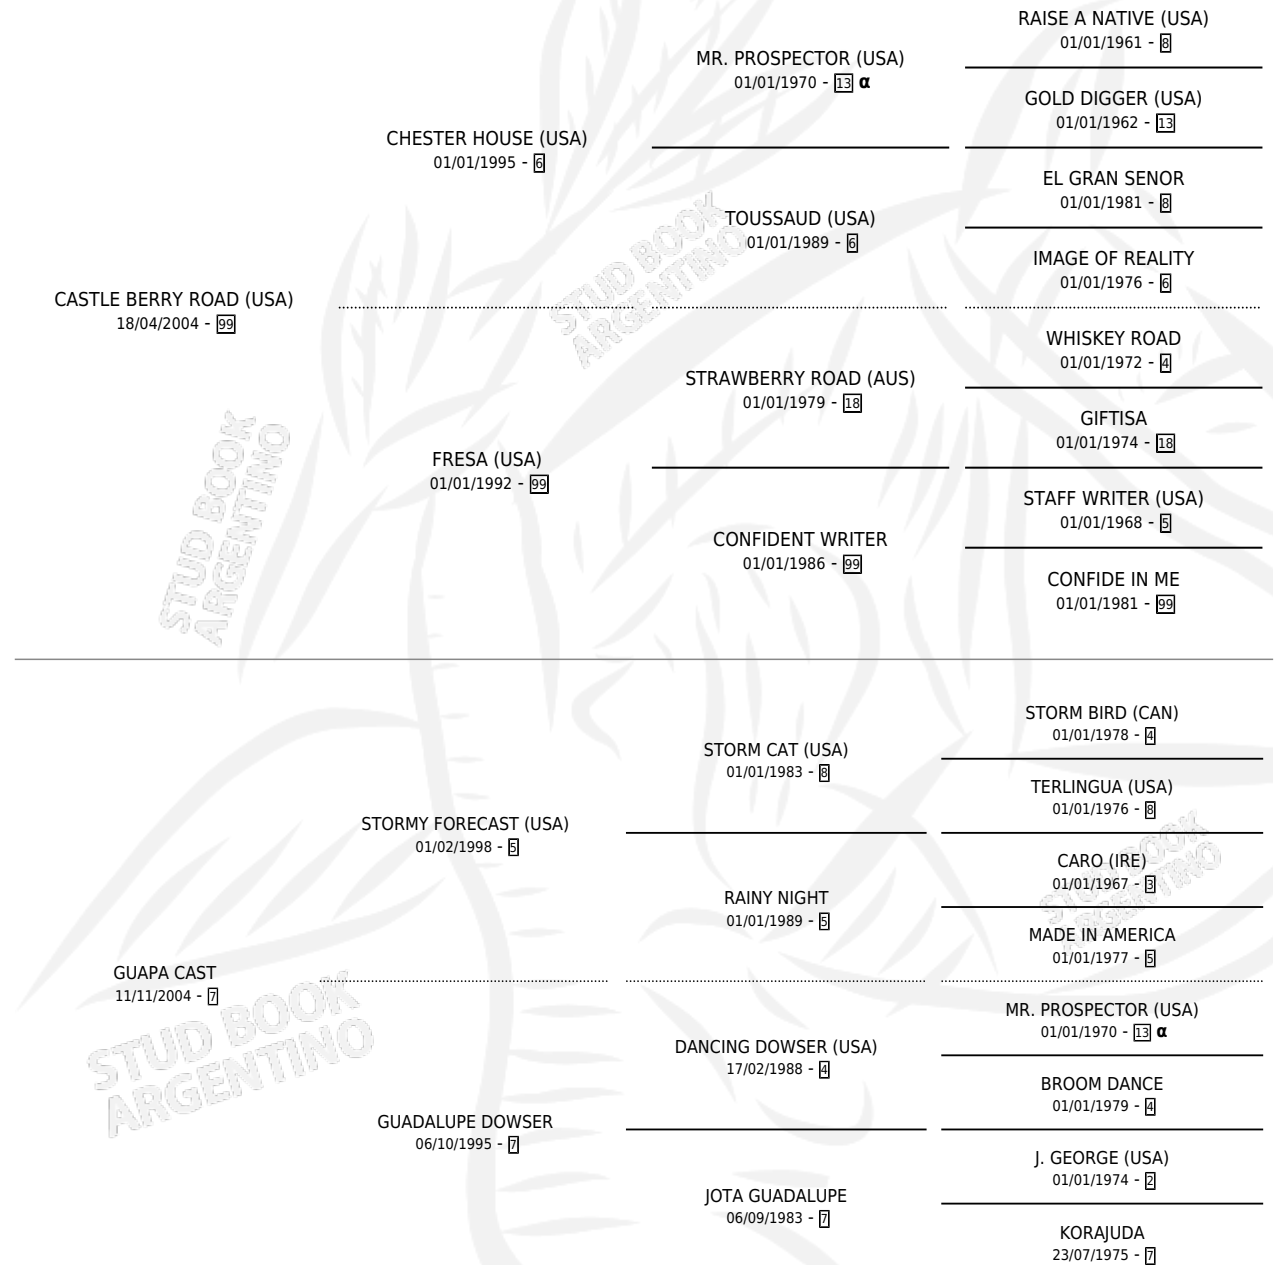

## ESTADO

TIPIFICACIÓN SANGUÍNEA	X
TIPIFICACIÓN POR ADN	X
PASAPORTE	X
IDENTIFICACIÓN POR MICROCHIP	X
REPRODUCTOR	X

**Lugar de nacimiento:** Los Nogales

**Criador:** Los Nogales

## PEDIGREE

INBREEDING :  $\alpha$