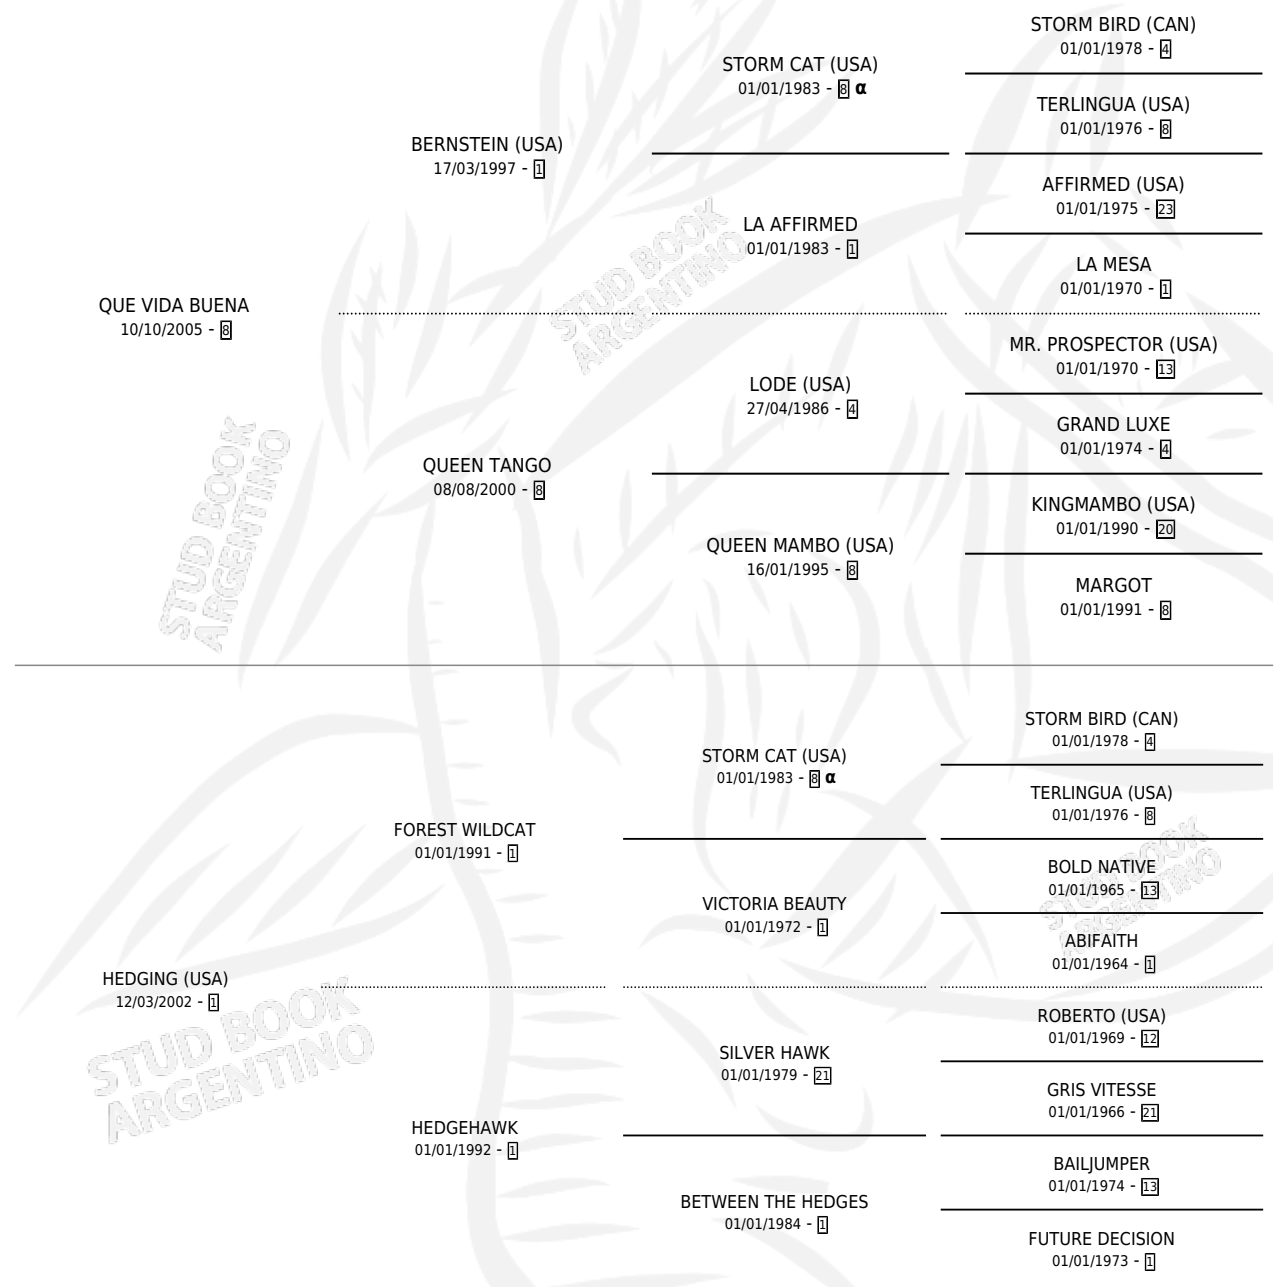

MOTHER QUEEN

por QUE VIDA BUENA y HEDGING (USA) por FOREST WILDCAT

Argentina · Hembra · Alazan · SP · 07/10/2011
Familia 1-o · Volumen 41

ESTADO

TIPIFICACIÓN SANGUÍNEA	X
TIPIFICACIÓN POR ADN	✓
PASAPORTE	✓
IDENTIFICACIÓN POR MICROCHIP	✓
REPRODUCTOR	✓

Lugar de nacimiento: Don Florentino
Criador: Don Florentino

PEDIGREE

INBREEDING : α

CAMPAÑA

Solo carreras oficiales de Argentina

POR EDAD

EDAD	CC	1°	2°	3°	4°	5°	NP	CLC	CLG	CLCG1	CLGG1	IMPORTE	GANANCIA / CC
4 AÑOS	2	0	0	0	0	0	2	0	0	0	0	\$0	\$0
TOTALES	2	0	0	0	0	0	2	0	0	0	0	\$0	\$0
%		0.0%	0.0%	0.0%	0.0%	0.0%	100%	0.0%	0.0%	0.0%	0.0%		