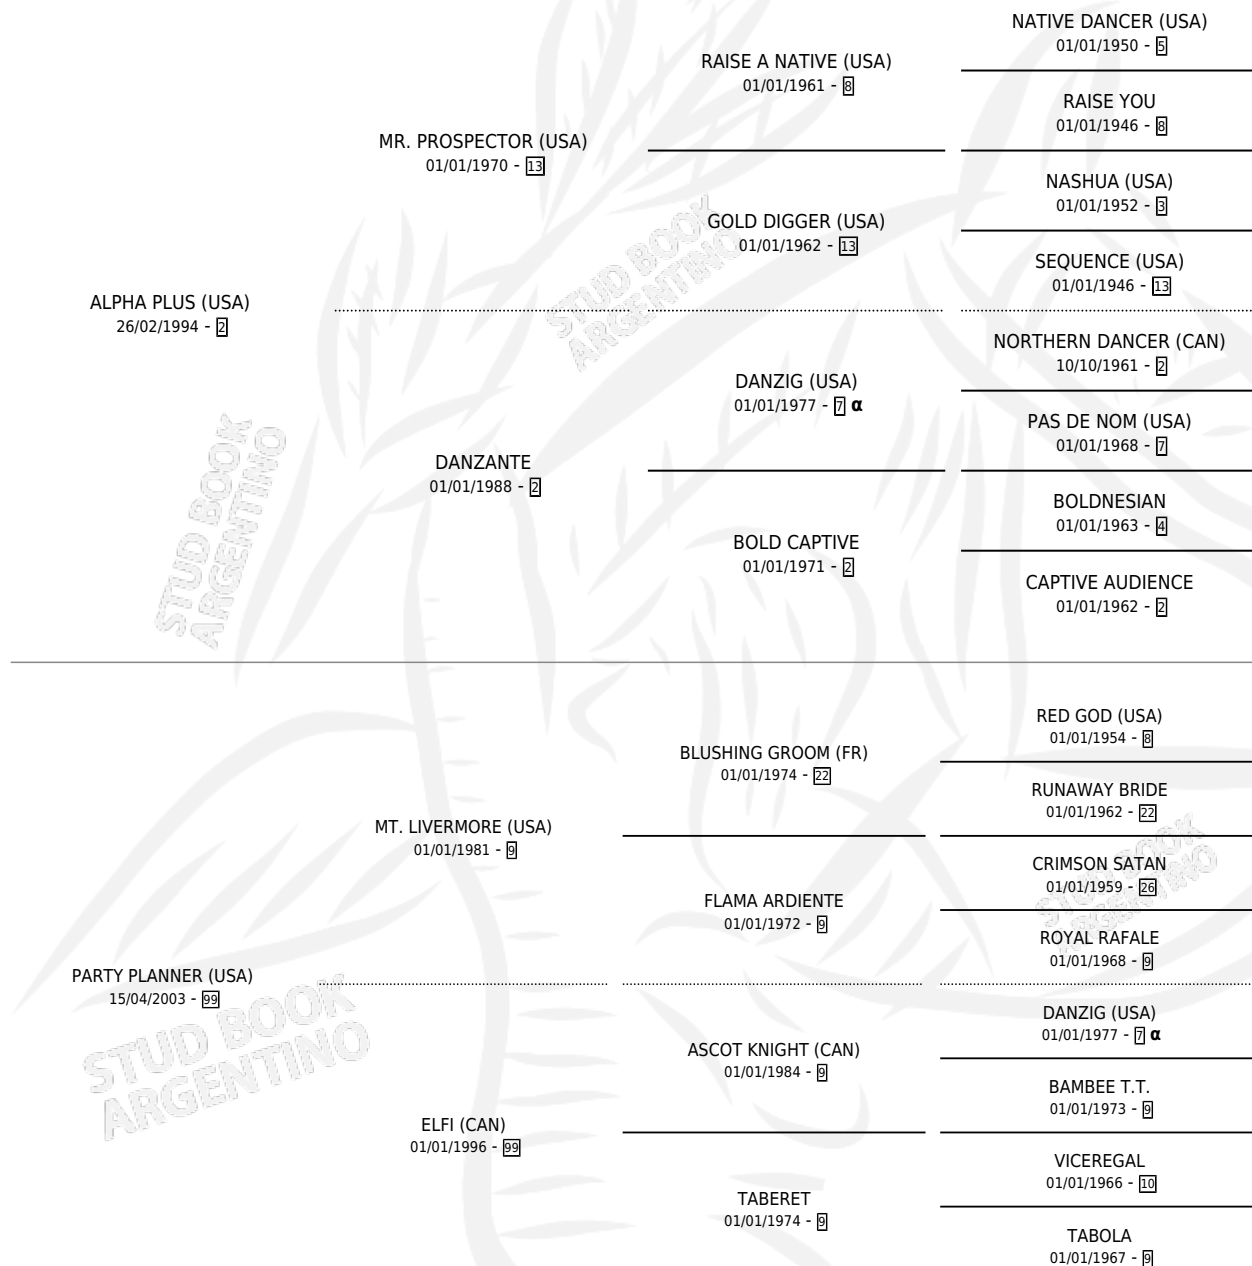

EL PLAN

por **ALPHA PLUS (USA)** y **PARTY PLANNER (USA)** por **MT. LIVERMORE (USA)**

Argentina · Macho · Zaino · SP · 16/10/2011
Familia 99 · Volumen 41

ESTADO

| | |
|------------------------------|---|
| TIPIFICACIÓN SANGUÍNEA | X |
| TIPIFICACIÓN POR ADN | X |
| PASAPORTE | X |
| IDENTIFICACIÓN POR MICROCHIP | X |
| REPRODUCTOR | X |

Lugar de nacimiento: Don Florentino

Criador: Don Florentino

PEDIGREE

INBREEDING : α

EL PLAN

Datos oficiales del Stud Book Argentino

Documento generado el 04/05/2026

studbook.org.ar